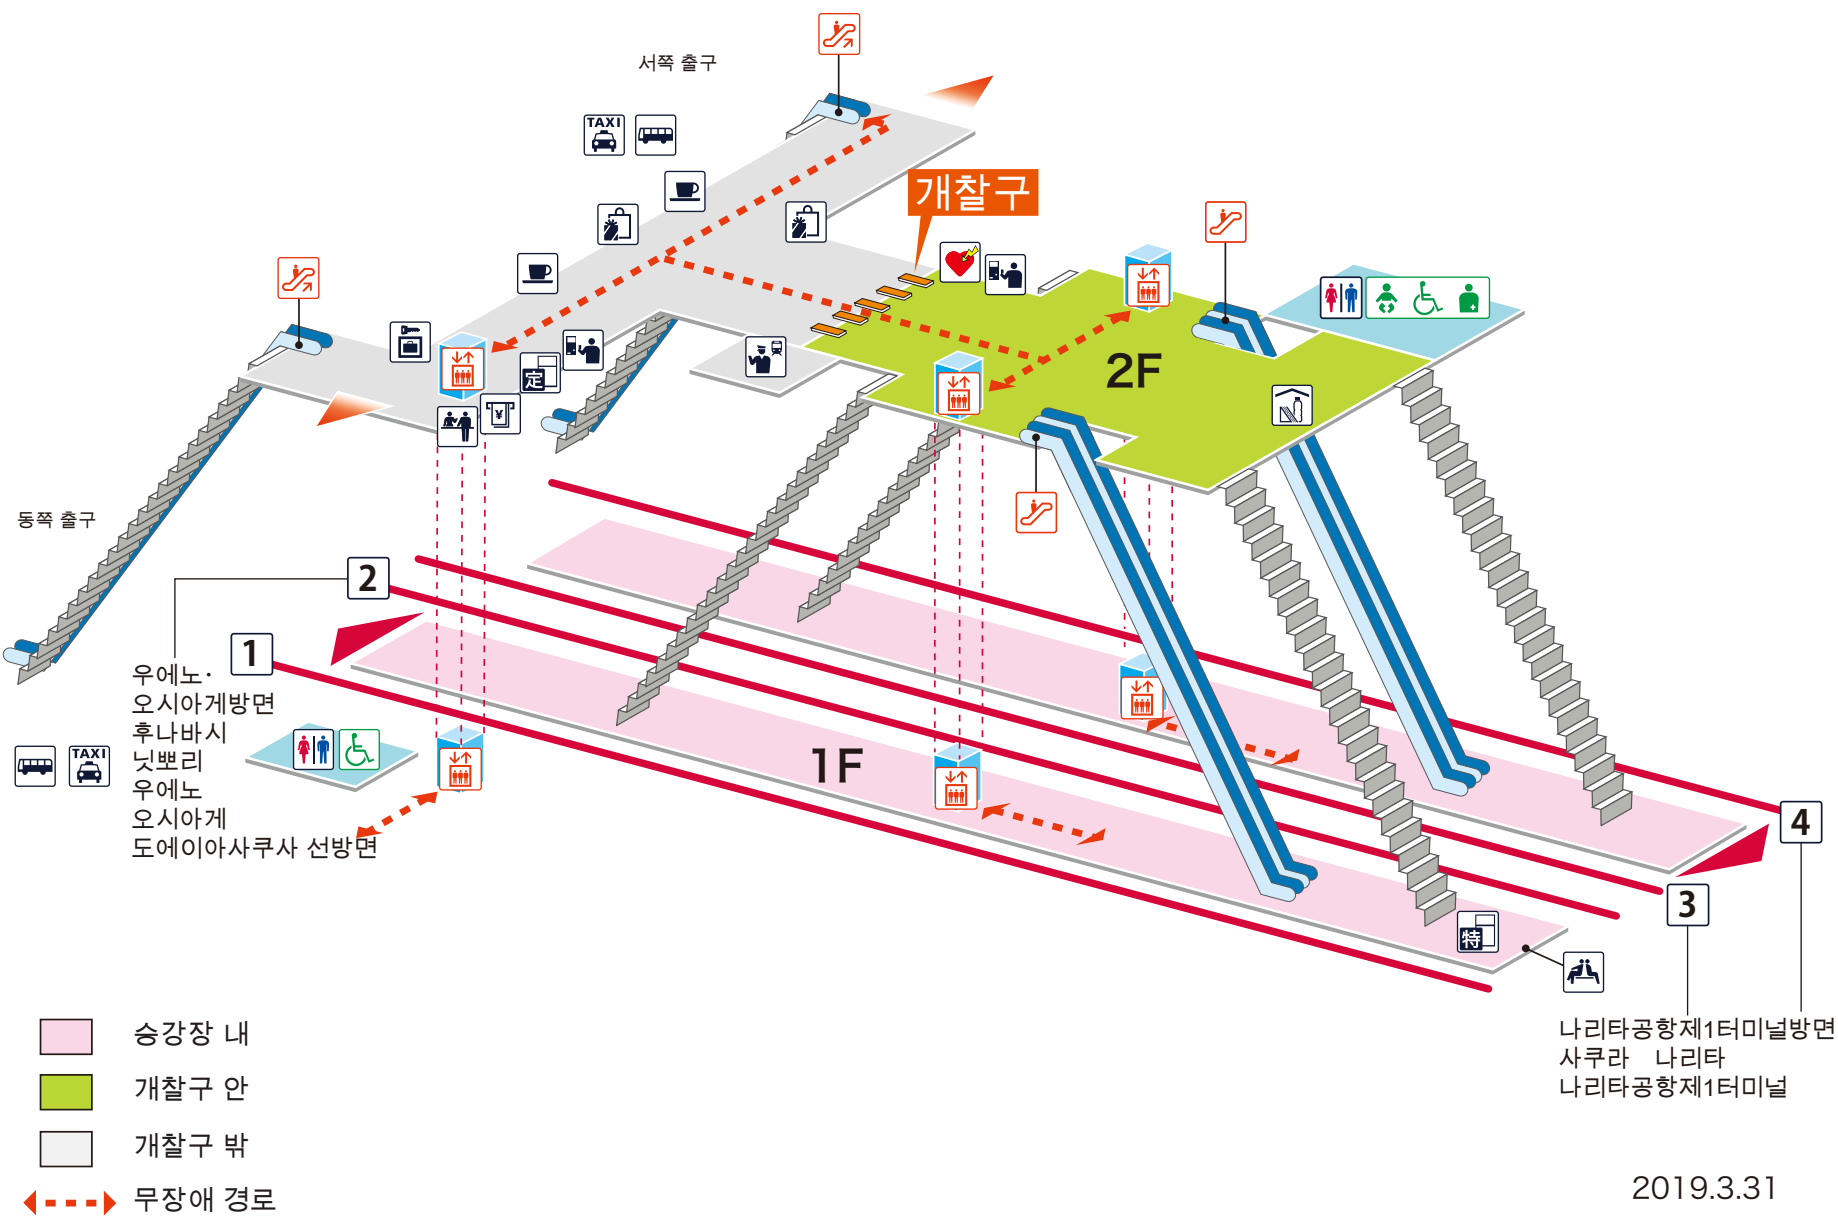

- 1 2 우에노·오시아게방면 후나바시 닛뽀리 우에노 오시아게
도에이아사쿠사 선방면
- 3 4 나리타공항제1터미널방면 사쿠라 나리타 나리타공항제1터미널

범례

- 역 사무실
- 표 사는 곳/정산소
- 정기권 판매소
- 특급권 매표소
- 정기권 판매기
- 특급권 매표기
- 엘리베이터
- 에스컬레이터
- 계단승강기
- 경사면
- 화장실
- 기저귀 교환대
- 휠체어용 화장실
- 인공배설기용
- 매점
- 편의점
- 대합실
- 분실물 취급소
- 커피숍
- AED (자동제세동기)
- ATM
- 물품보관함
- 버스 타는곳
- 택시 타는곳
- 안내소
- 인포메이션