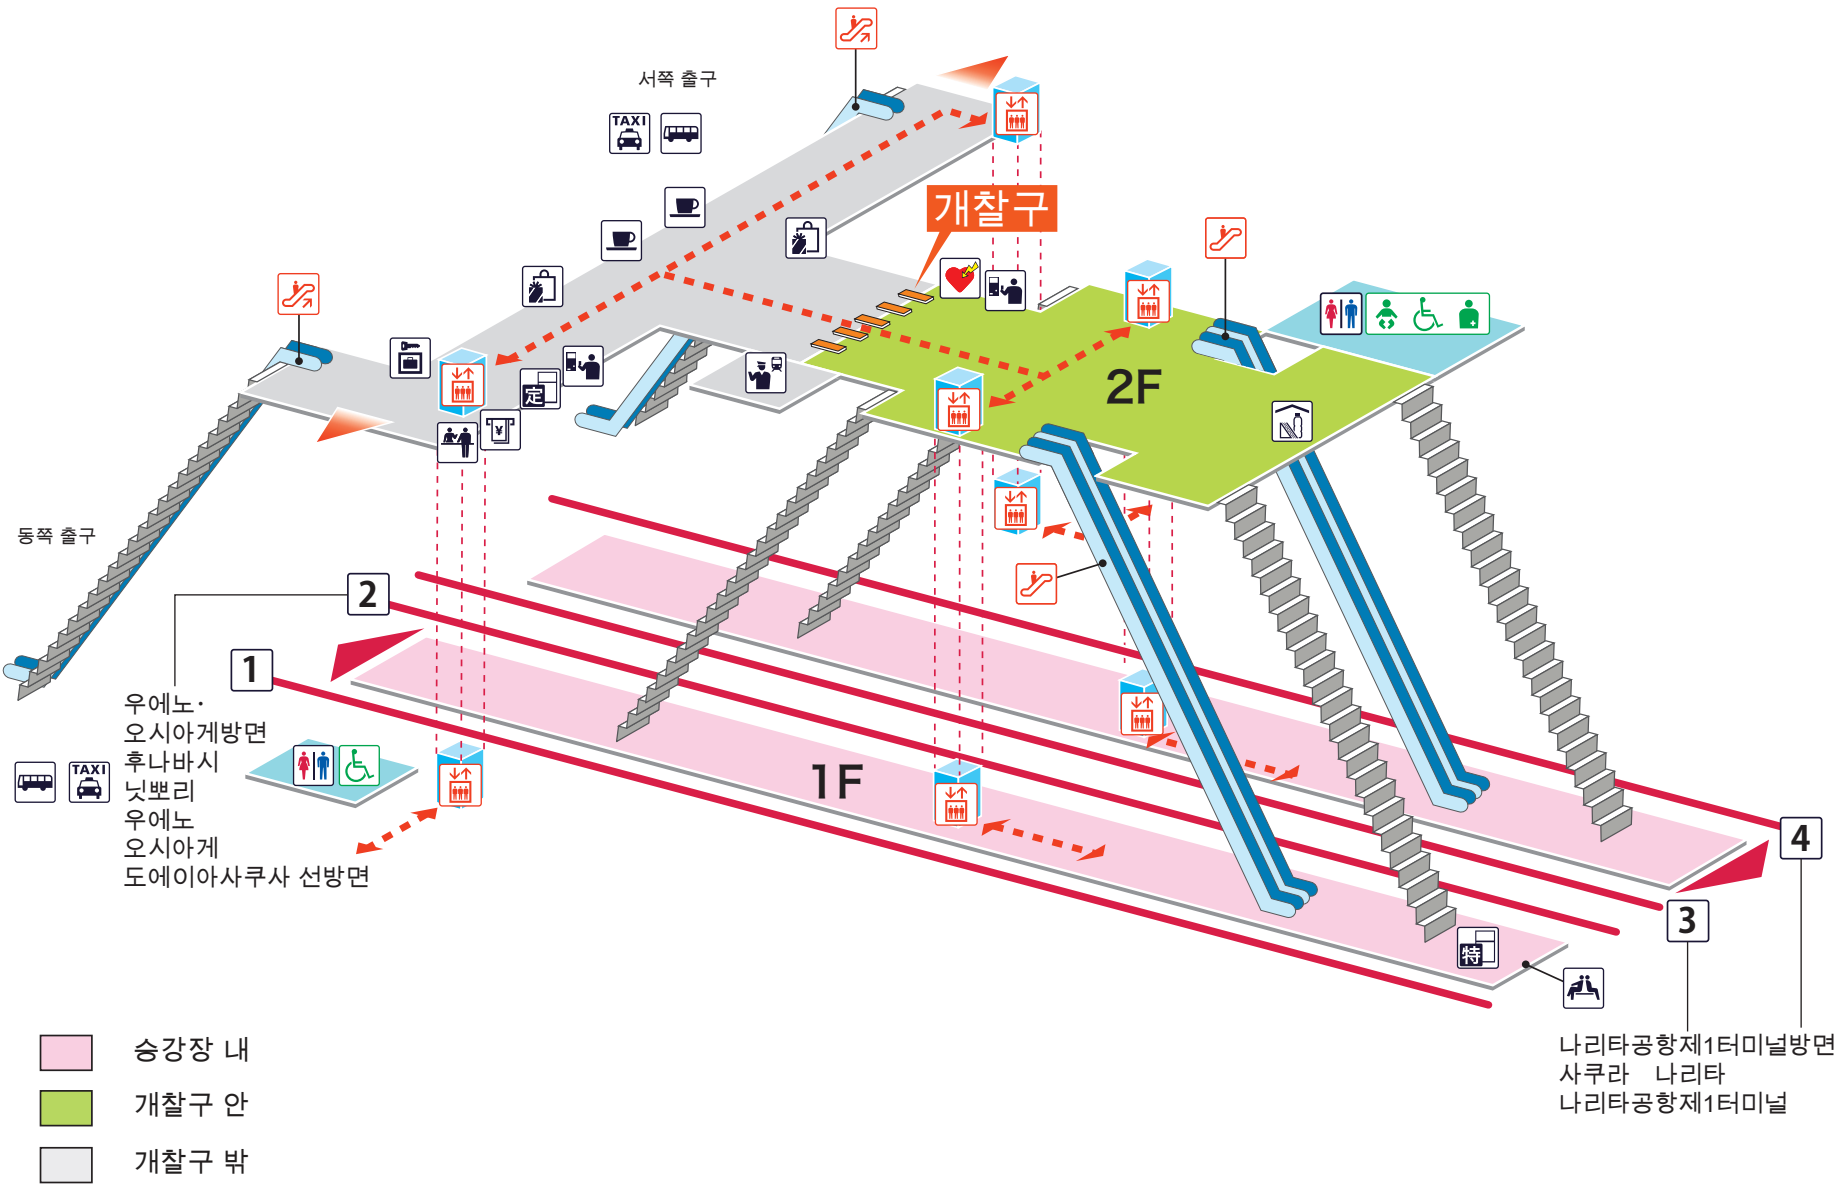

- 1 2 우에노·오시아게방면 후나바시 닛뵈리 우에노 오시아게
도에이아사쿠사 선방면
- 3 4 나리타공항제1터미널방면 사쿠라 나리타 나리타공항제1터미널

범례

- 역 사무실
- 표 사는 곳 / 정산소
- 정기권 판매소
- 특급권 매표소
- 정기권 판매기
- 특급권 매표기
- 엘리베이터
- 에스컬레이터
- 계단승강기
- 경사면
- 화장실
- 기저귀 교환대
- 휠체어용 화장실
- 인공배설기용
- 매점
- 편의점
- 대합실
- 분실물 취급소
- 커피숍
- AED (자동제세동기)
- ATM
- 물품보관함
- 버스 타는곳
- 택시 타는곳
- 안내소
- 인포메이션