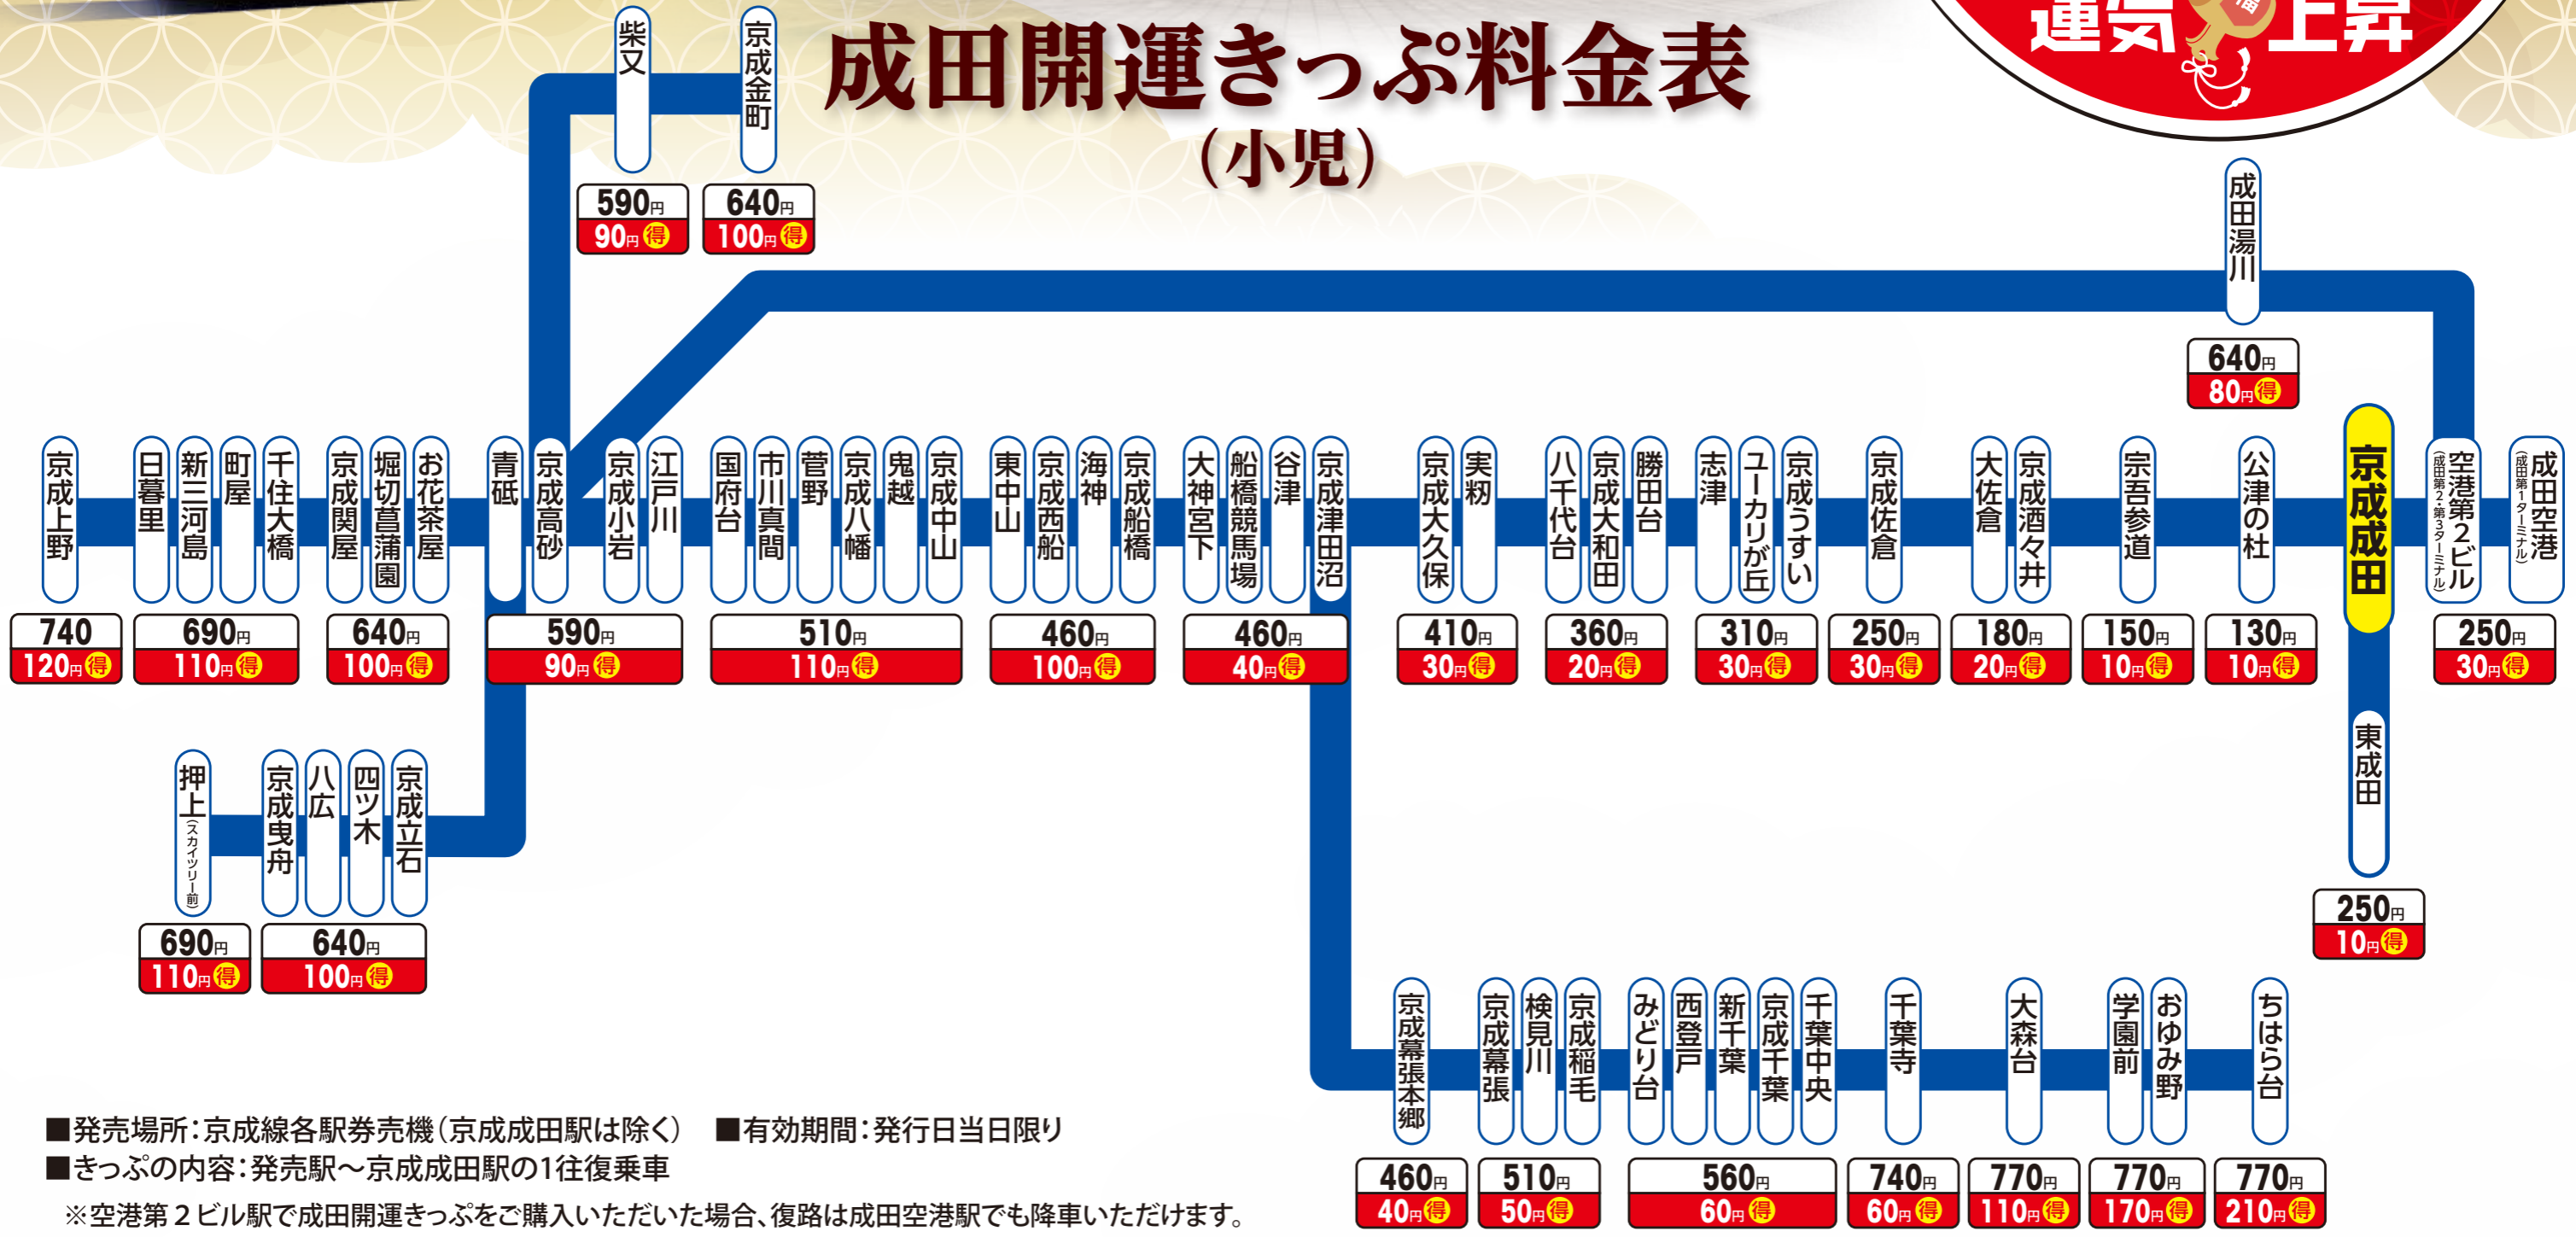

成田 開運きっぷ

京成線各駅⇄京成成田駅
おトクに往復!

運氣 上昇

成田開運きっぷ料金表 (小児)

■発売場所: 京成線各駅券売機 (京成成田駅は除く) ■有効期間: 発行日当日限り
 ■きっぷの内容: 発売駅～京成成田駅の1往復乗車
 ※空港第2ビル駅で成田開運きっぷをご購入いただいた場合、復路は成田空港駅でも降車いただけます。