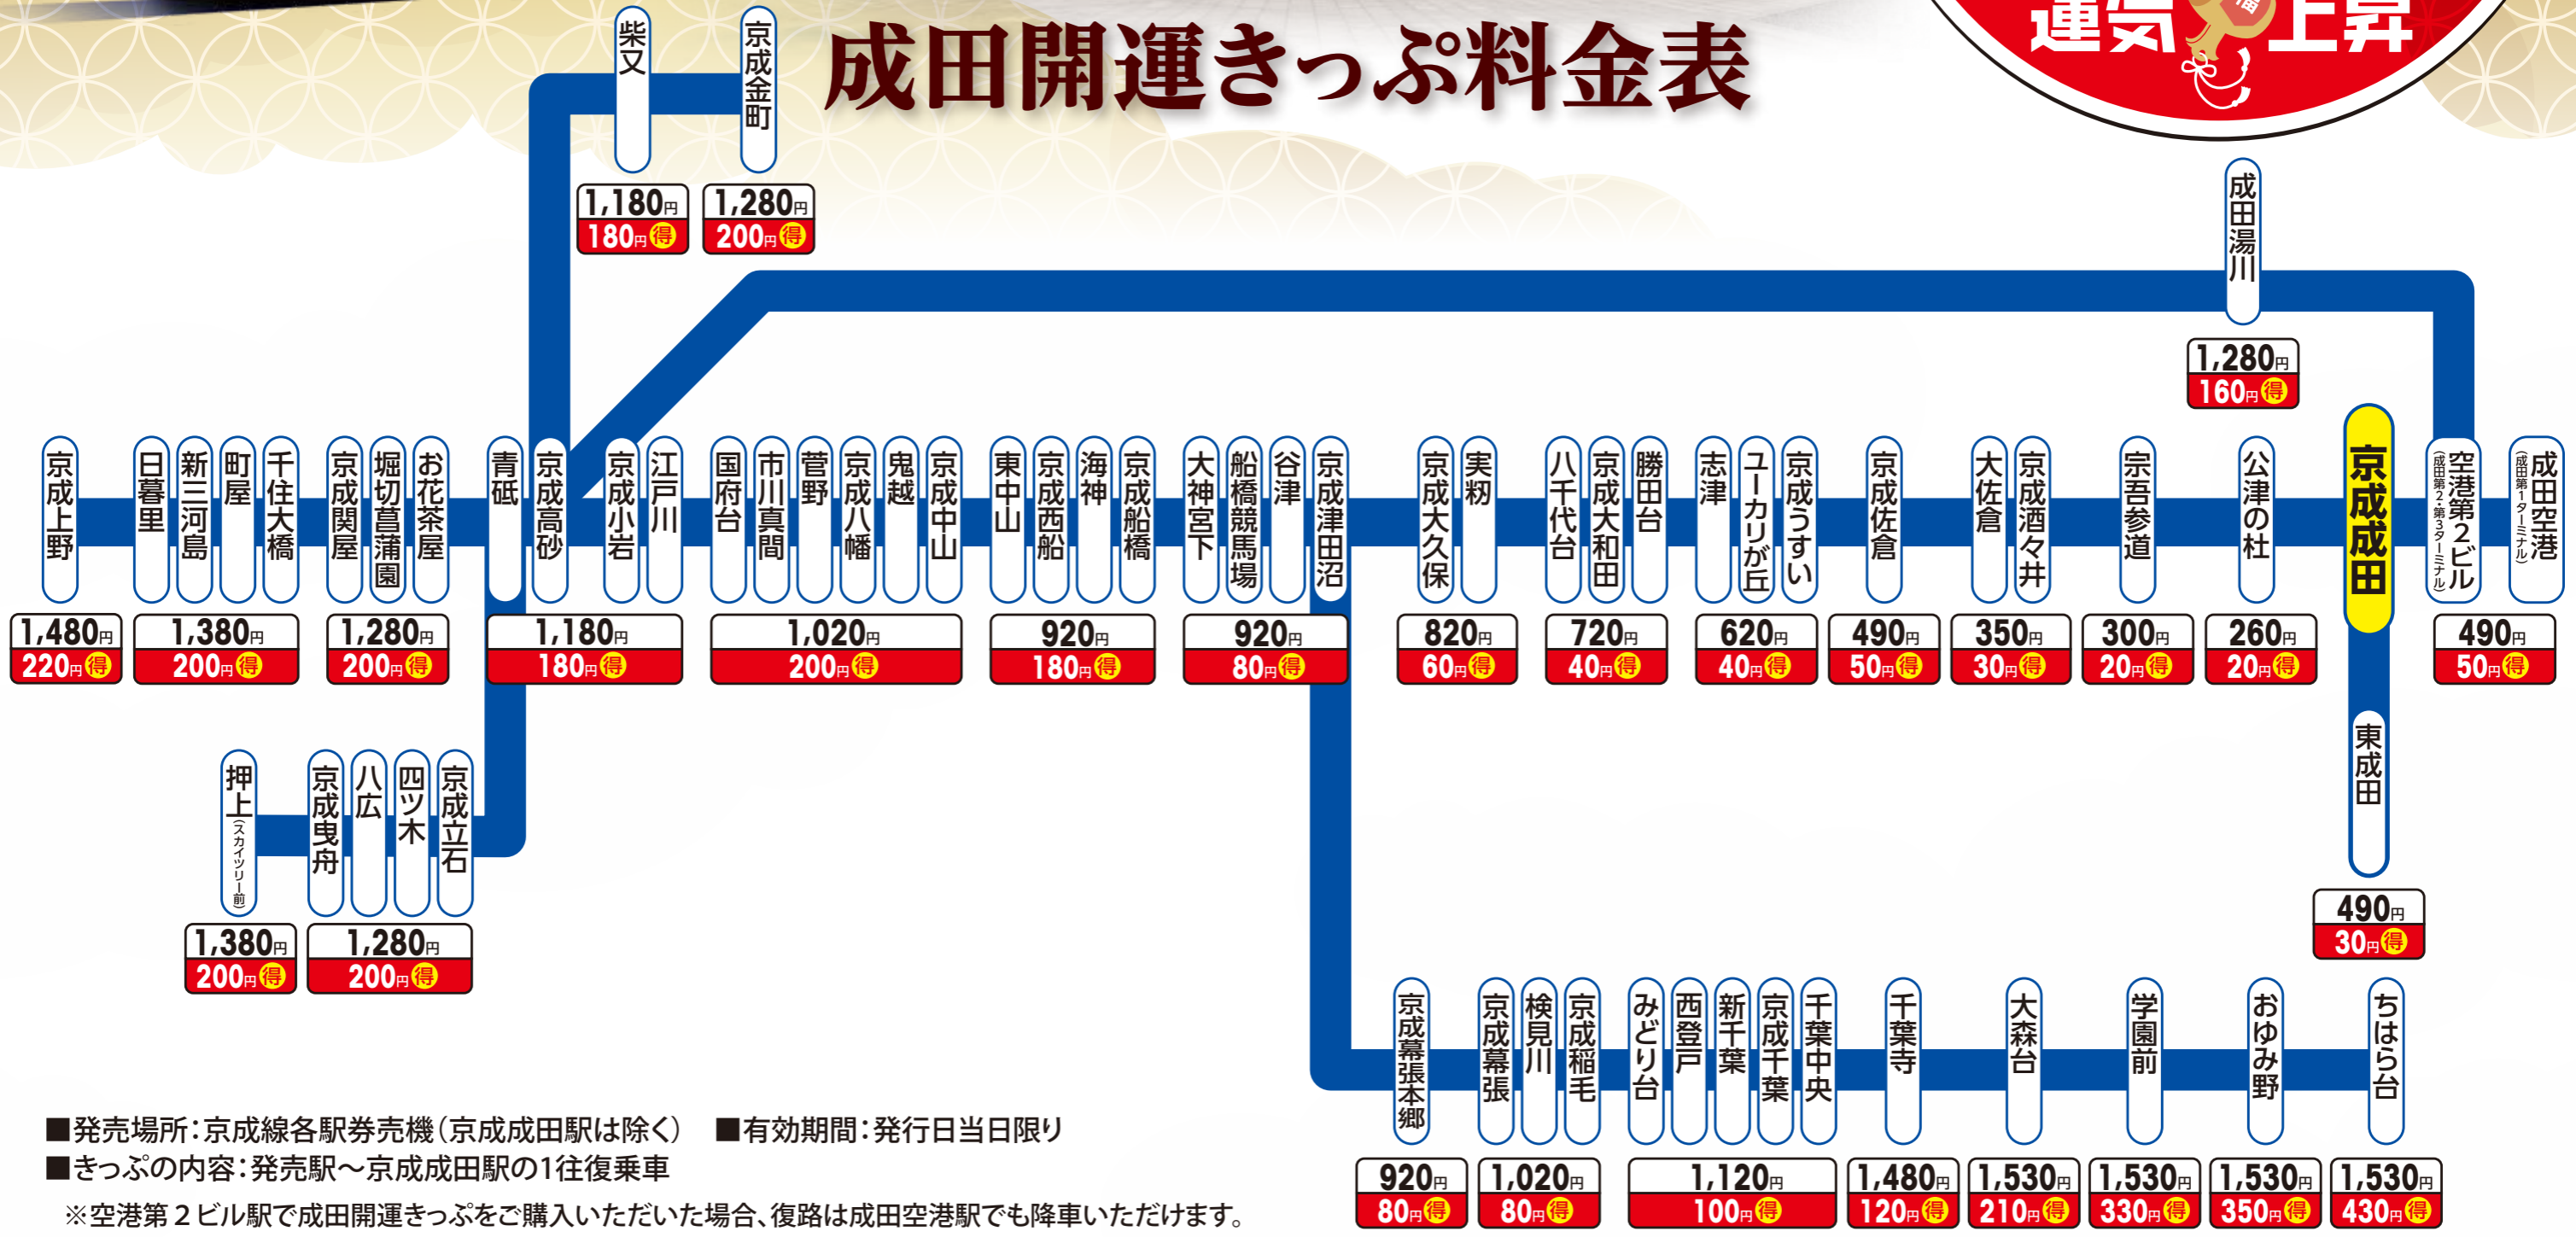

成田 開運きっぷ

京成線各駅⇄京成成田駅
おトクに往復!

運氣  上昇

成田開運きっぷ料金表

■発売場所: 京成線各駅券売機 (京成成田駅は除く) ■有効期間: 発行日当日限り
 ■きっぷの内容: 発売駅～京成成田駅の1往復乗車
 ※空港第2ビル駅で成田開運きっぷをご購入いただいた場合、復路は成田空港駅でも降車いただけます。