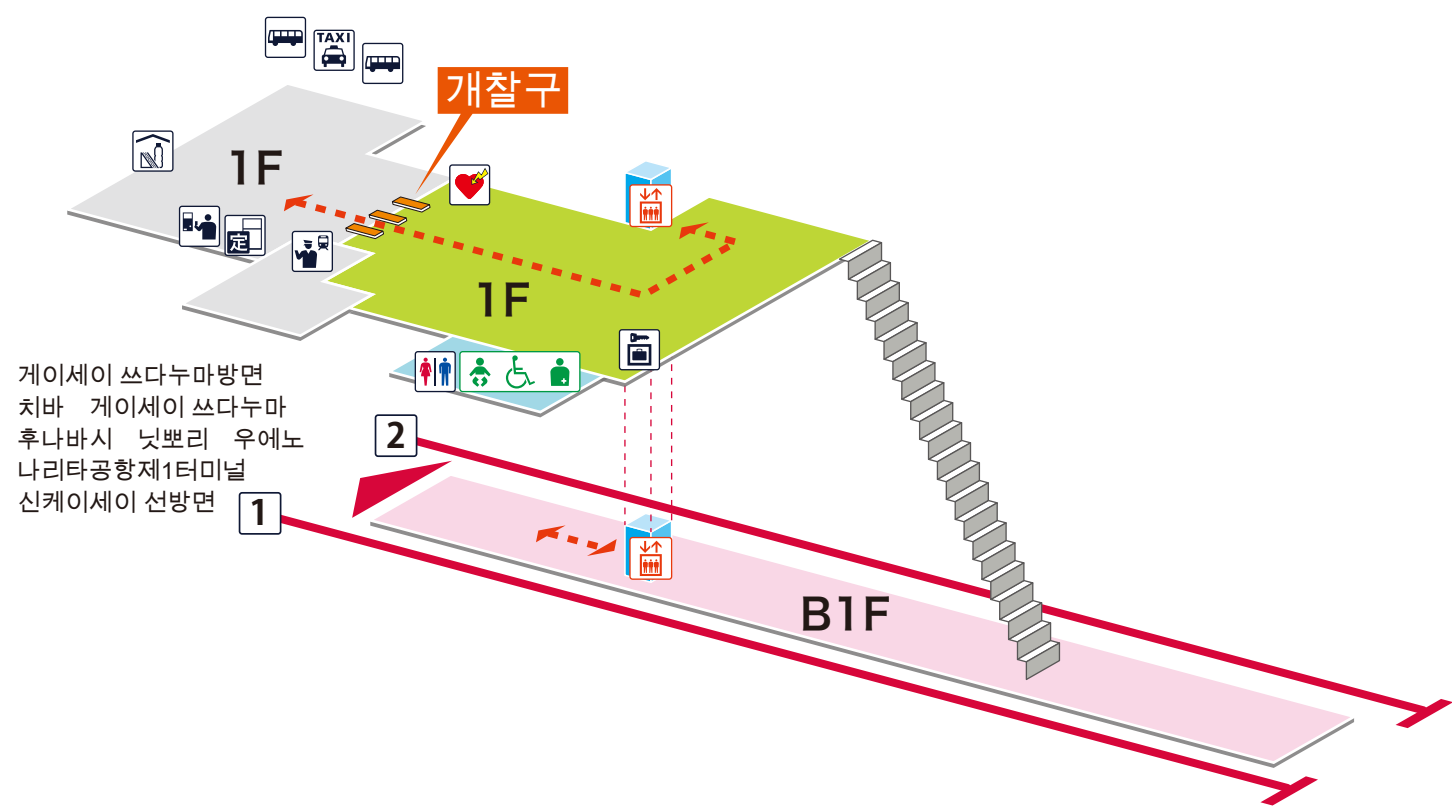

1 2 게이세이 쓰다누마방면
 치바 게이세이 쓰다누마 후나바시 닛뽀리 우에노 나리타공항제1터미널 신케이세이 선방면

게이세이 쓰다누마방면
 치바 게이세이 쓰다누마
 후나바시 닛뽀리 우에노
 나리타공항제1터미널
 신케이세이 선방면

- 승강장 내
- 개찰구 안
- 개찰구 밖
- 무장애 경로

범례

- 역 사무실
- 표 사는 곳 / 정산소
- 정기권 판매소
- 특급권 매표소
- 정기권 판매기
- 특급권 매표기
- 엘리베이터
- 에스컬레이터
- 계단승강기
- 경사면
- 화장실
- 기저귀 교환대
- 휠체어용 화장실
- 인공배설기용
- 매점
- 편의점
- 대합실
- 분실물 취급소
- 커피숍
- AED (자동제세동기)
- ATM
- 물품보관함
- 버스 타는곳
- 택시 타는곳
- 안내소
- 인포메이션