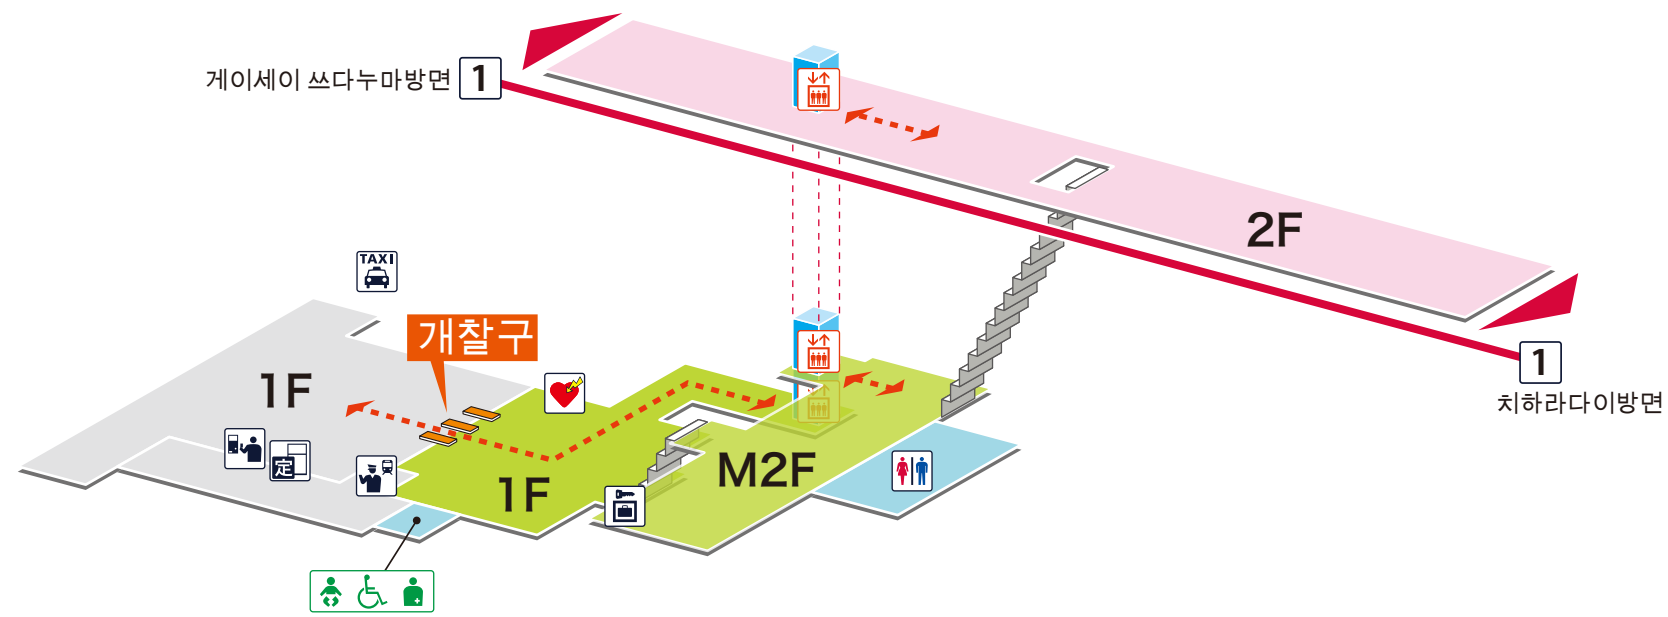

1 치하라다이방면/게이세이 쓰다누마방면

범례

- 역 사무실
- 표 사는 곳/정산소
- 정기권 판매소
- 특급권 매표소
- 정기권 판매기
- 특급권 매표기
- 엘리베이터
- 에스컬레이터
- 계단승강기
- 경사면
- 화장실
- 기저귀 교환대
- 휠체어용 화장실
- 인공배설기용
- 매점
- 편의점
- 대합실
- 분실물 취급소
- 커피숍
- AED (자동제세동기)
- ATM
- 물품보관함
- 버스 타는곳
- 택시 타는곳
- 안내소
- 인포메이션

- 승강장 내
- 개찰구 안
- 개찰구 밖
- 무장애 경로