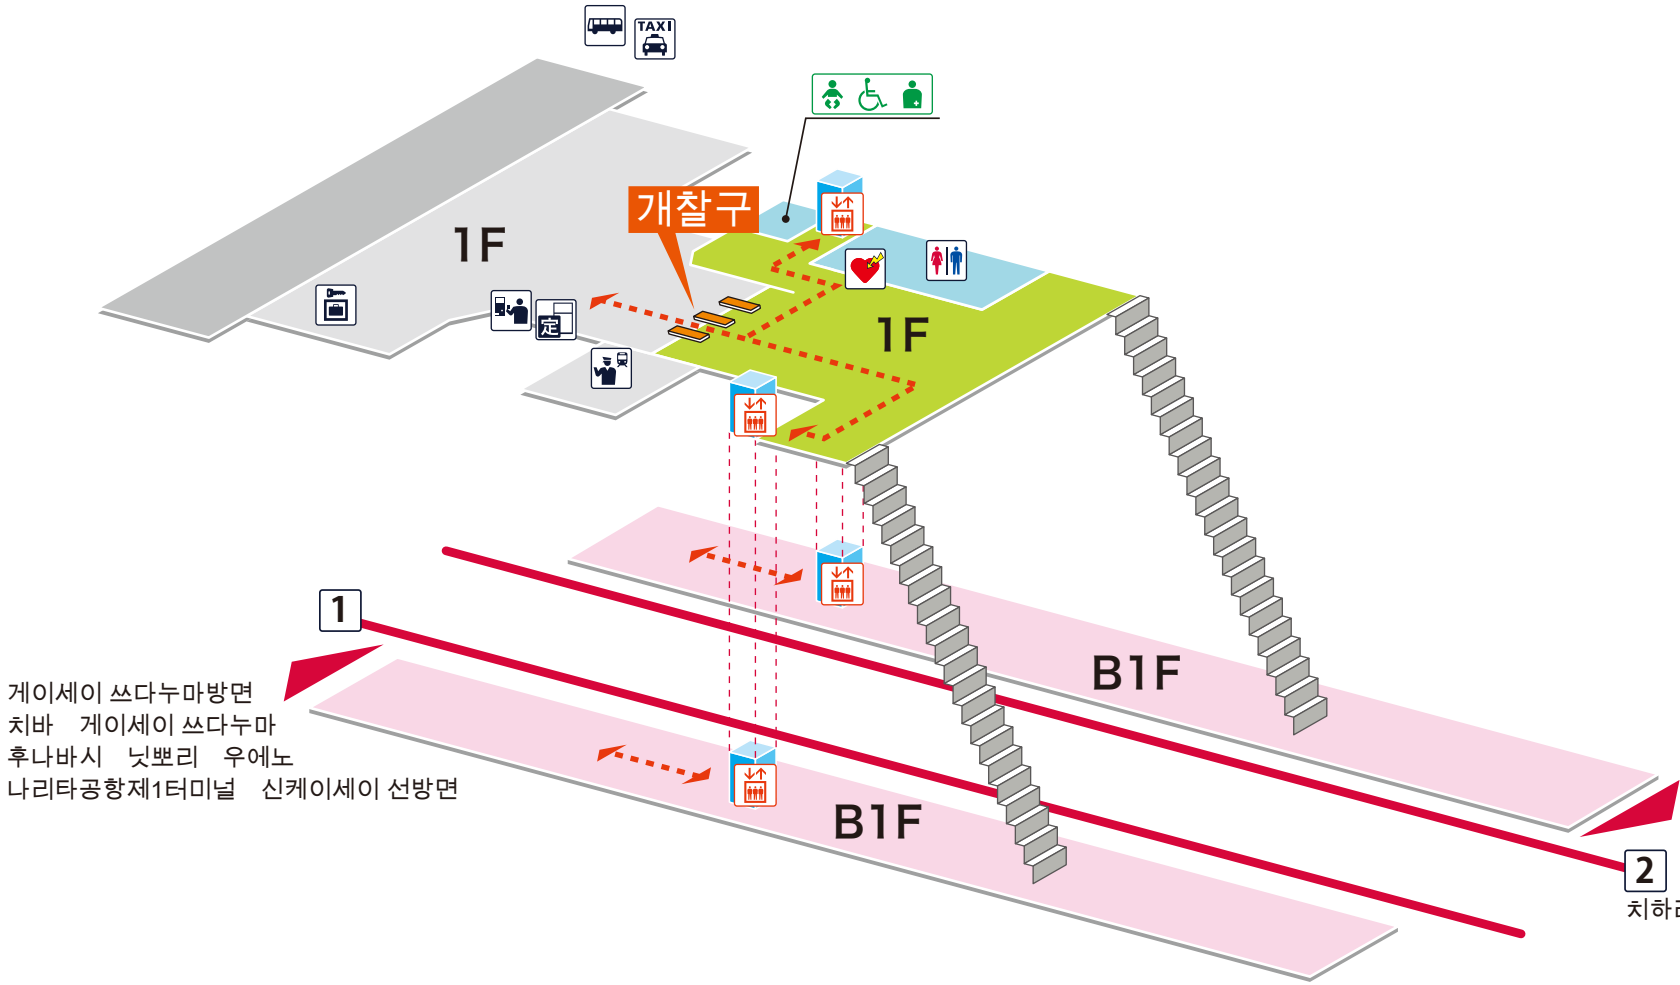

- 1 게이세이 쓰다누마방면
치바 게이세이 쓰다누마 후나바시 닛뽀리 우에노
나리타공항제1터미널 신케이세이 선방면
- 2 치하라다이방면

게이세이 쓰다누마방면
치바 게이세이 쓰다누마
후나바시 닛뽀리 우에노
나리타공항제1터미널 신케이세이 선방면

2 치하라다이방면

- 승강장 내
- 개찰구 안
- 개찰구 밖
- 무장애 경로

범례

- 역 사무실
- 표 사는 곳 / 정산소
- 정기권 판매소
- 특급권 매표소
- 정기권 판매기
- 특급권 매표기
- 엘리베이터
- 에스컬레이터
- 계단승강기
- 경사면
- 화장실
- 기저귀 교환대
- 휠체어용 화장실
- 인공배설기용
- 매점
- 편의점
- 대합실
- 분실물 취급소
- 커피숍
- AED (자동제세동기)
- ATM
- 물품보관함
- 버스 타는곳
- 택시 타는곳
- 안내소
- 인포메이션