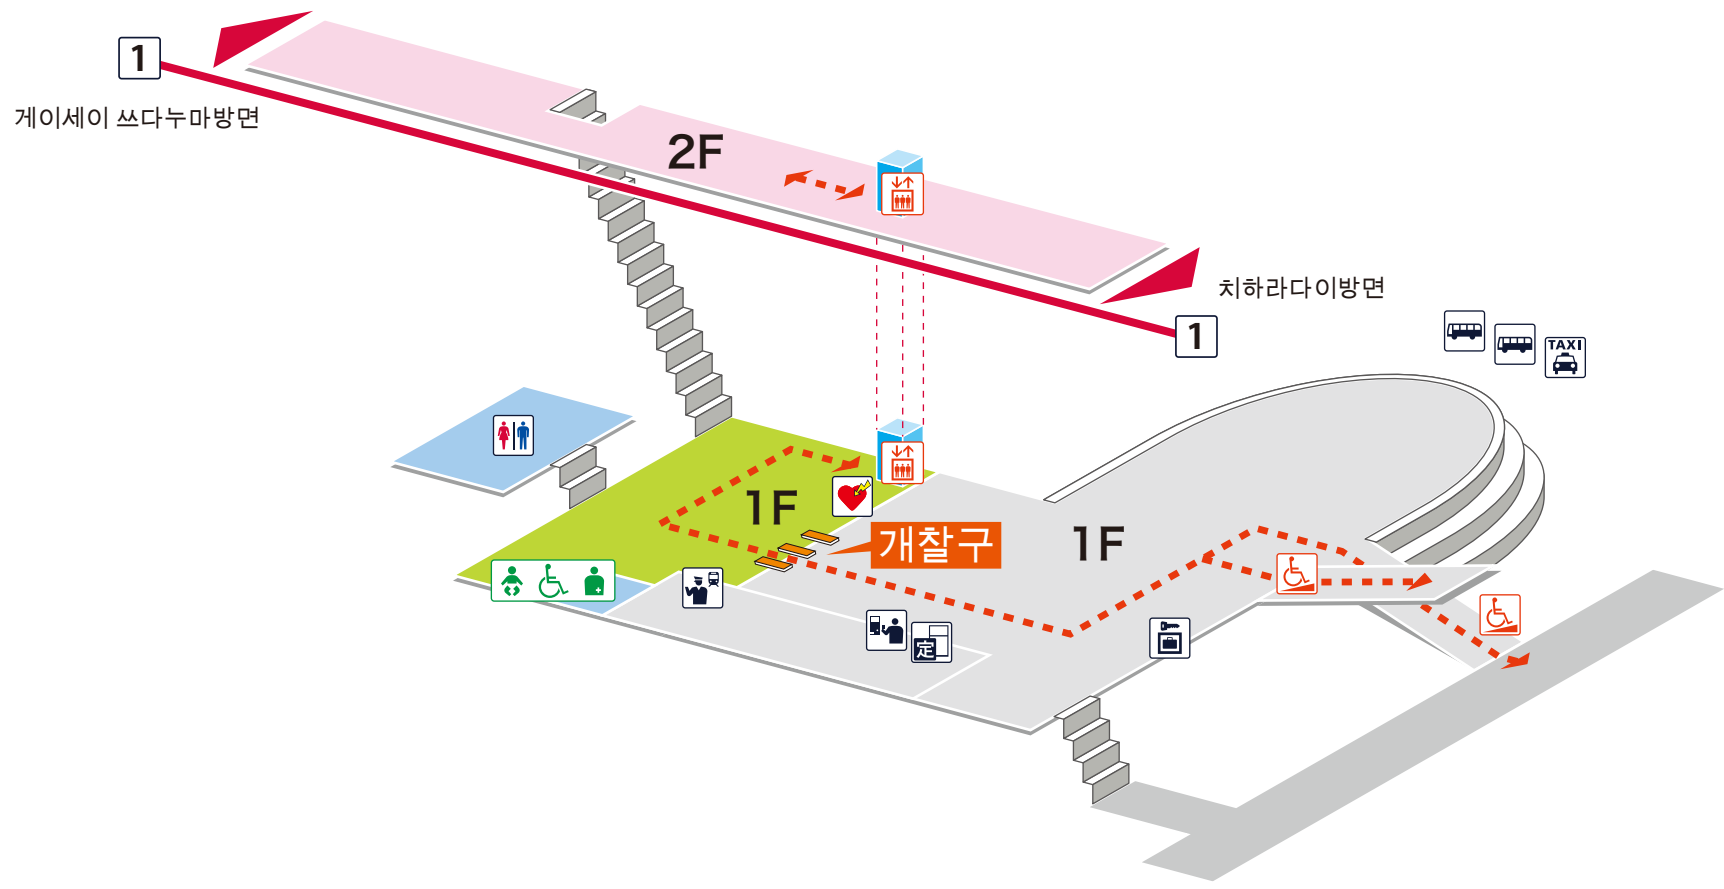

1 치하라다이방면/게이세이 쓰다누마방면

- 승강장 내
- 개찰구 안
- 개찰구 밖
- - - - - 무장애 경로

범례

- 역 사무실
- 표 사는 곳/정산소
- 정기권 판매소
- 특급권 매표소
- 정기권 판매기
- 특급권 매표기
- 엘리베이터
- 에스컬레이터
- 계단승강기
- 경사면
- 화장실
- 기저귀 교환대
- 휠체어용 화장실
- 인공배설기용
- 매점
- 편의점
- 대합실
- 분실물 취급소
- 커피숍
- AED (자동제세동기)
- ATM
- 물품보관함
- 버스 타는곳
- 택시 타는곳
- 안내소
- 정보메이션