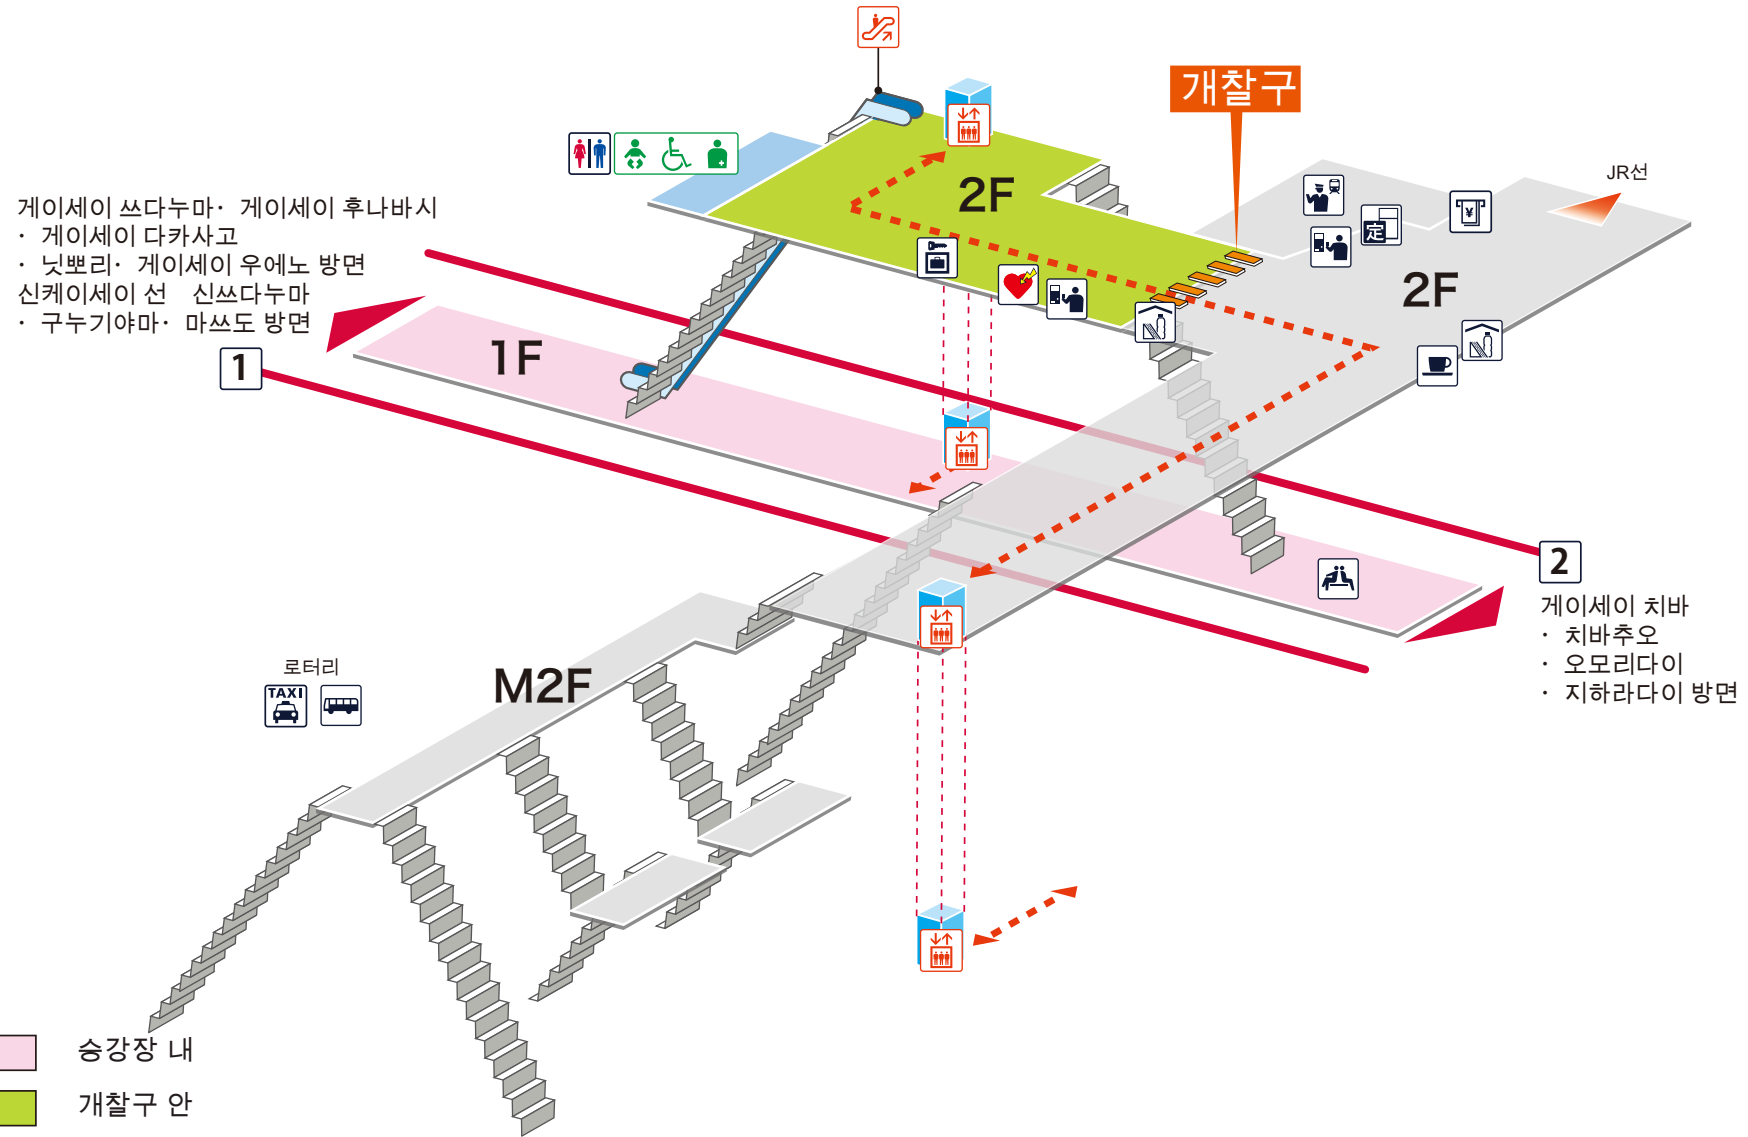

- 1** 치바선 신케이세이 선      게이세이 쓰다누마· 게이세이 후나바시· 게이세이 다카사고· 닛뽀리· 게이세이 우에노 방면
- 2** 치바선            게이세이 치바· 치바추오· 오모리다이· 지하라다이 방면

- 승강장 내
- 개찰구 안
- 개찰구 밖
- 무장애 경로

## 범례

- 역 사무실
- 표 사는 곳 / 정산소
- 정기권 판매소
- 특급권 매표소
- 정기권 판매기
- 특급권 매표기
- 엘리베이터
- 에스컬레이터
- 계단승강기
- 경사면
- 화장실
- 기저귀 교환대
- 휠체어용 화장실
- 인공배설기용
- 매점
- 편의점
- 대합실
- 분실물 취급소
- 커피숍
- AED (자동제세동기)
- ATM
- 물품보관함
- 버스 타는곳
- 택시 타는곳
- 안내소
- 인포메이션