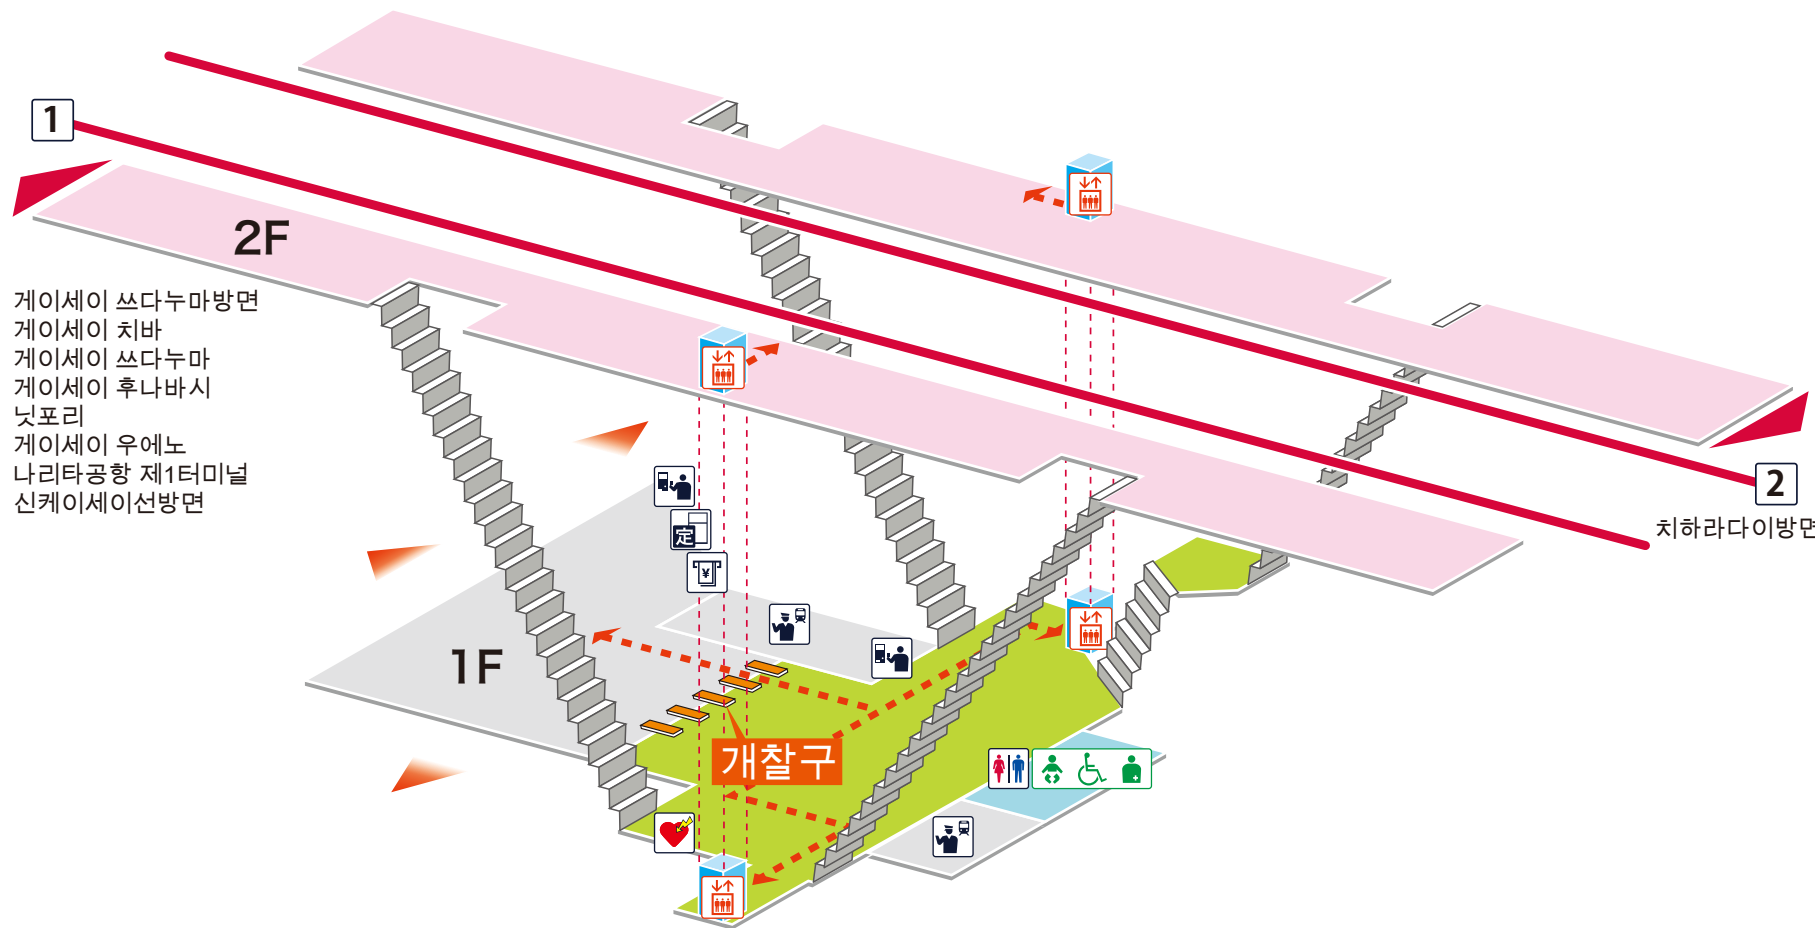

- 1 게이세이 쓰다누마방면
게이세이 치바 게이세이 쓰다누마 게이세이 후나바시 닛포리 게이세이 우에노 나리타공항 제1터미널
신케이세이선방면
- 2 치하라다이방면

게이세이 쓰다누마방면
게이세이 치바
게이세이 쓰다누마
게이세이 후나바시
닛포리
게이세이 우에노
나리타공항 제1터미널
신케이세이선방면

치하라다이방면

- 승강장 내
- 개찰구 안
- 개찰구 밖
- <-----> 무장애 경로

범례

- 역 사무실
- 표 사는 곳 / 정산소
- 정기권 판매소
- 특급권 매표소
- 정기권 판매기
- 특급권 매표기
- 엘리베이터
- 에스컬레이터
- 계단승강기
- 경사면
- 화장실
- 기저귀 교환대
- 휠체어용 화장실
- 인공배설기용
- 매점
- 편의점
- 대합실
- 분실물 취급소
- 커피숍
- AED (자동제세동기)
- ATM
- 물품보관함
- 버스 타는곳
- 택시 타는곳
- 안내소
- 인포메이션