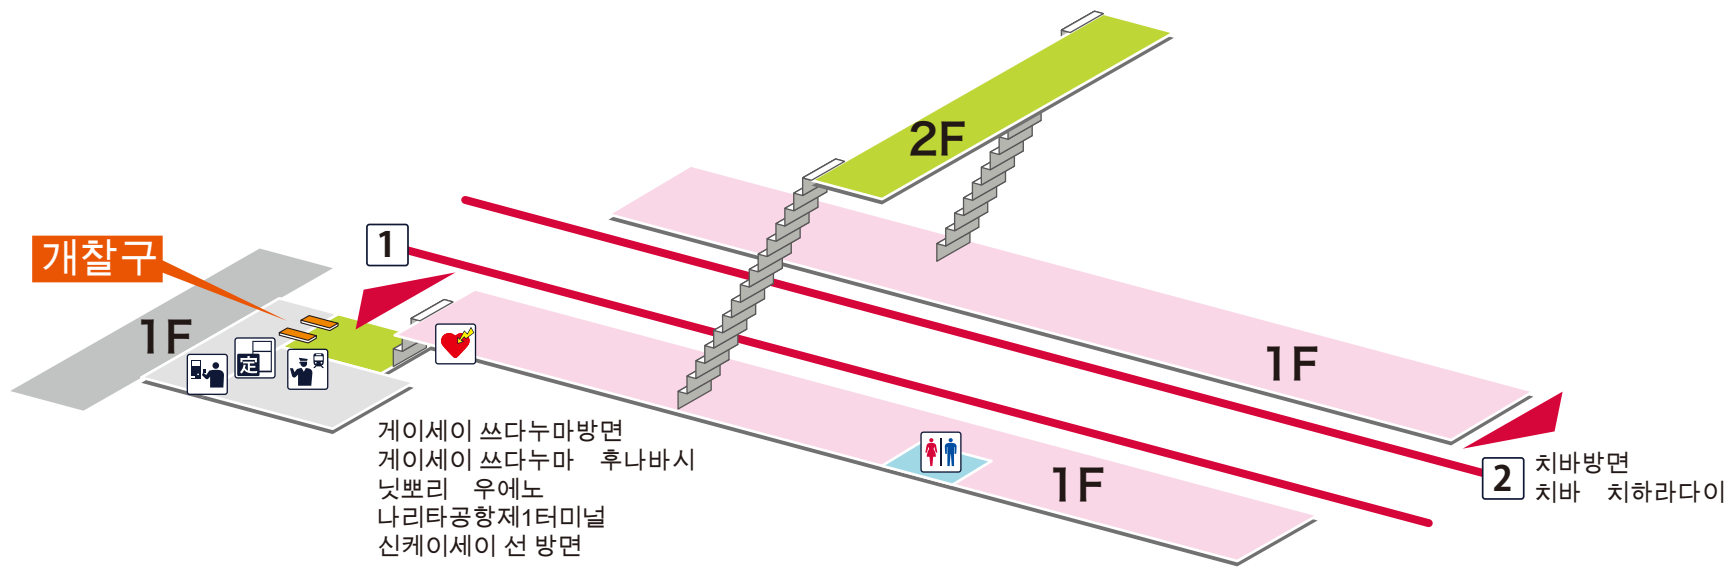

- 1 게이세이 쓰다누마방면
게이세이 쓰다누마 후나바시 닛뽀리 우에노 나리타공항제1터미널 신케이세이 선 방면
- 2 치바방면
치바 치하라다이

게이세이 쓰다누마방면
게이세이 쓰다누마 후나바시
닛뽀리 우에노
나리타공항제1터미널
신케이세이 선 방면

2 치바방면
치바 치하라다이

- 승강장 내
- 개찰구 안
- 개찰구 밖
- 무장애 경로

범례

- 역 사무실
- 표 사는 곳 / 정산소
- 정기권 판매소
- 특급권 매표소
- 정기권 판매기
- 특급권 매표기
- 엘리베이터
- 에스컬레이터
- 계단승강기
- 경사면
- 화장실
- 기저귀 교환대
- 휠체어용 화장실
- 인공배설기용
- 매점
- 편의점
- 대합실
- 분실물 취급소
- 커피숍
- AED (자동제세동기)
- ATM
- 물품보관함
- 버스 타는곳
- 택시 타는곳
- 안내소
- 인포메이션