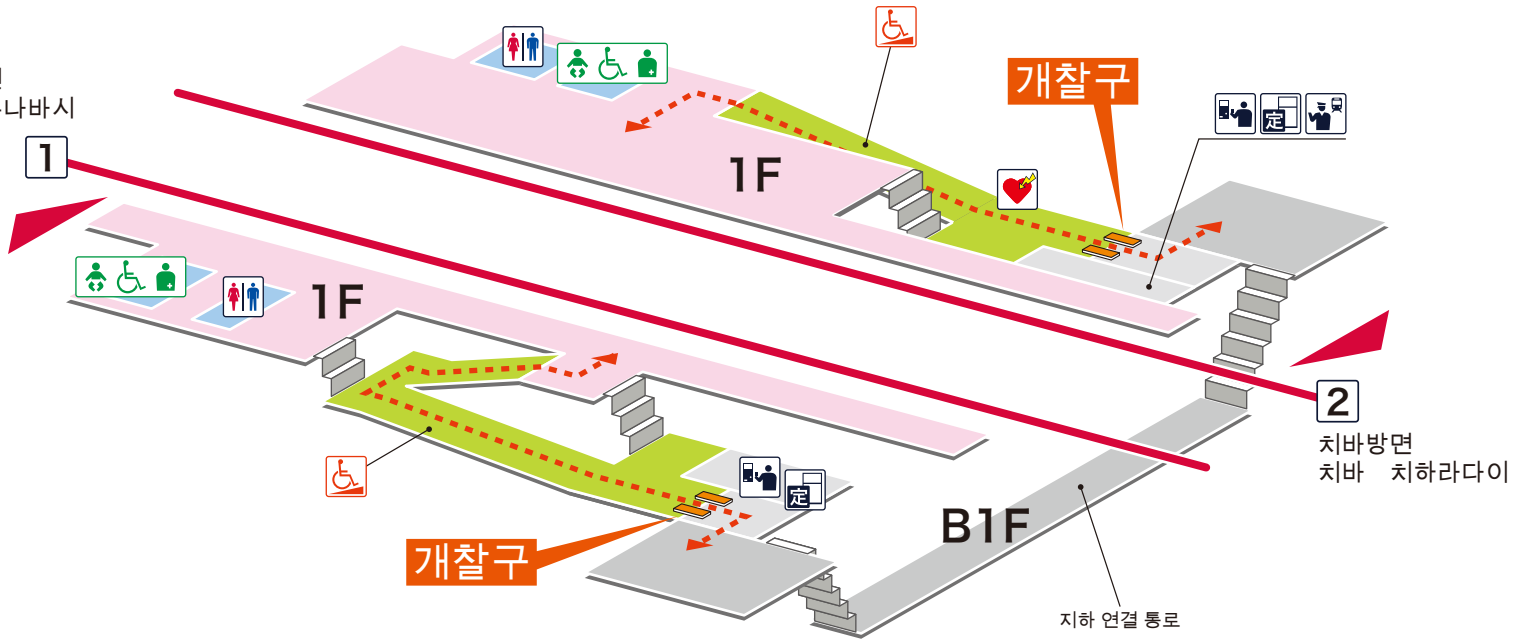

- 1** 게이세이 쓰다누마방면  
게이세이 쓰다누마 후나바시 닛뵈리 우에노 나리타공항제1터미널 신케이세이 선 방면
- 2** 치바방면  
치바 치하라다이

게이세이 쓰다누마방면  
게이세이 쓰다누마 후나바시  
닛뵈리 우에노  
나리타공항제1터미널  
신케이세이 선 방면

- 승강장 내
- 개찰구 안
- 개찰구 밖
- 무장애 경로

## 범례

- 역 사무실
- 표 사는 곳 / 정산소
- 정기권 판매소
- 特** 특급권 매표소
- 정기권 판매기
- 특급권 매표기
- 엘리베이터
- 에스컬레이터
- 계단승강기
- 경사면
- 화장실
- 기저귀 교환대
- 휠체어용 화장실
- 인공배설기용
- 매표
- 편의점
- 대합실
- 분실물 취급소
- 커피숍
- AED (자동제세동기)
- ATM
- 물품보관함
- 버스 타는곳
- 택시 타는곳
- 안내소
- 인포메이션