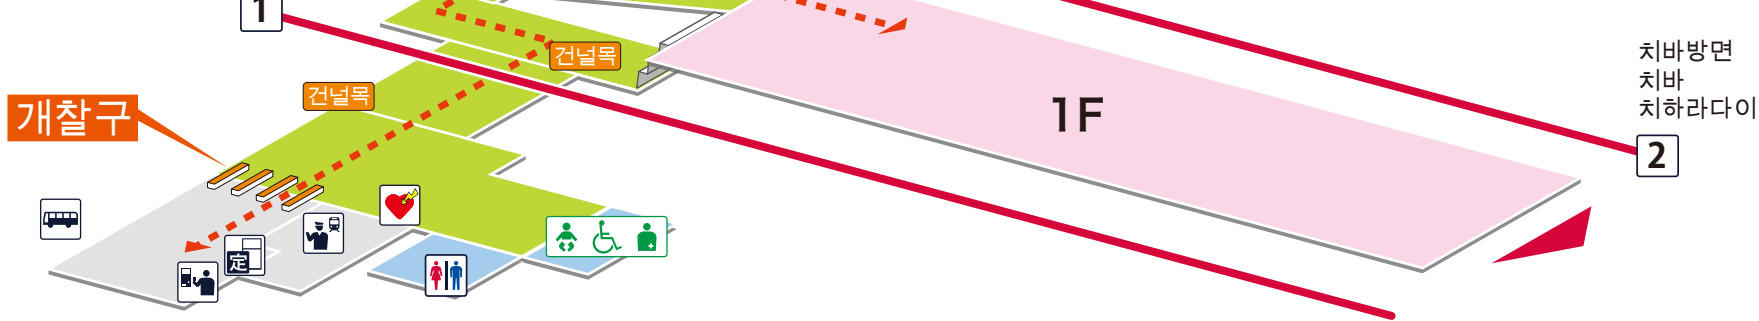

- 1 게이세이 쓰다누마방면 게이세이 쓰다누마 후나바시 닛뵈리 우에노 나리타공항제1터미널 신케이세이 선방면
- 2 치바방면 치바 치하라다이

게이세이 쓰다누마방면
게이세이 쓰다누마
후나바시 닛뵈리
우에노 나리타공항제1터미널
신케이세이 선방면

- 승강장 내
- 개찰구 안
- 개찰구 밖
- <-----> 무장애 경로

범례

- 역 사무실
- 표 사는 곳 / 정산소
- 정기권 판매소
- 특급권 매표소
- 정기권 판매기
- 특급권 매표기
- 엘리베이터
- 에스컬레이터
- 계단승강기
- 경사면
- 화장실
- 기저귀 교환대
- 휠체어용 화장실
- 인공배설기용
- 매점
- 편의점
- 대합실
- 분실물 취급소
- 커피숍
- AED (자동제세동기)
- ATM
- 물품보관함
- 버스 타는곳
- 택시 타는곳
- 안내소
- 인포메이션