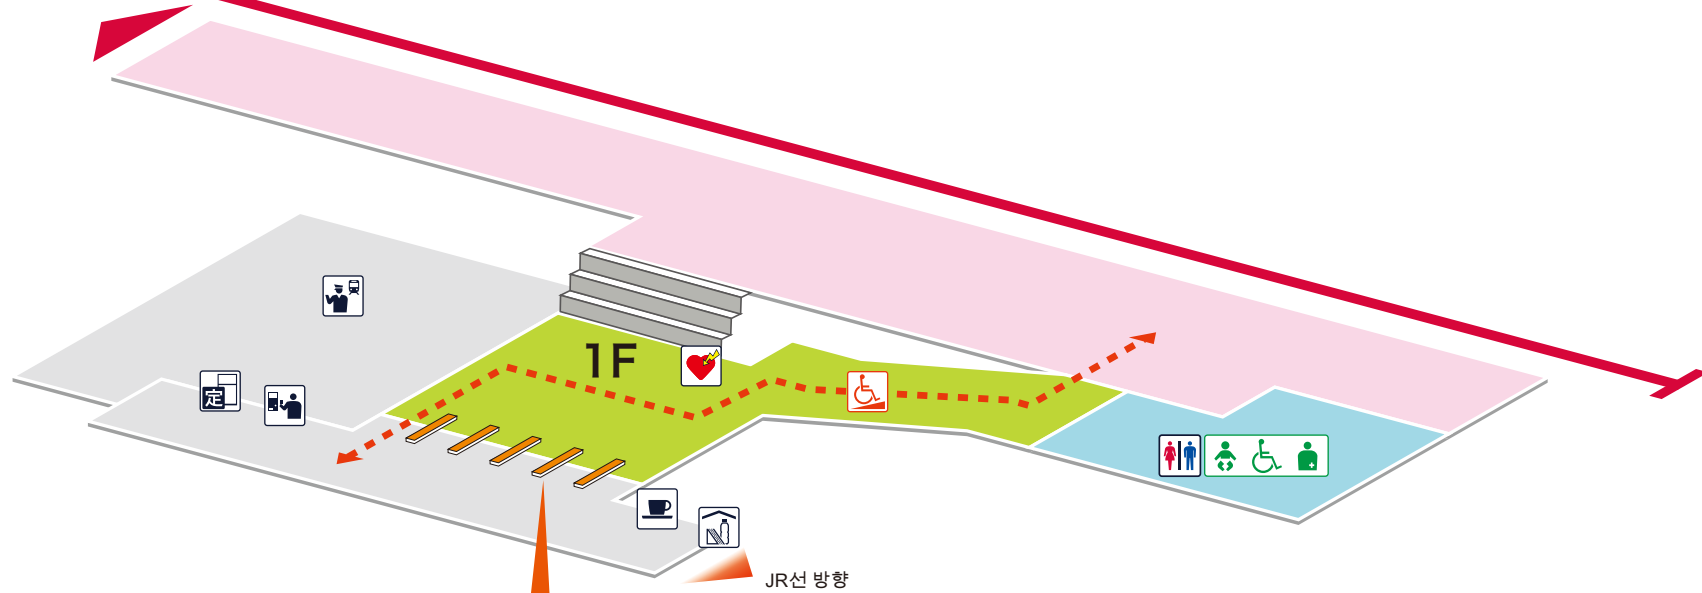

1 다카사고방면

다카사고방면 1

개찰구

JR선 방향

- 승강장 내
- 개찰구 안
- 개찰구 밖
- 무장애 경로

범례

- 역 사무실
- 표 사는 곳 / 정산소
- 정기권 판매소
- 특급권 매표소
- 정기권 판매기
- 특급권 매표기
- 엘리베이터
- 에스컬레이터
- 계단승강기
- 경사면
- 화장실
- 기저귀 교환대
- 휠체어용 화장실
- 인공배설기용
- 매점
- 편의점
- 대합실
- 분실물 취급소
- 커피숍
- AED (자동제세동기)
- ATM
- 물품보관함
- 버스 타는곳
- 택시 타는곳
- 안내소
- 인포메이션