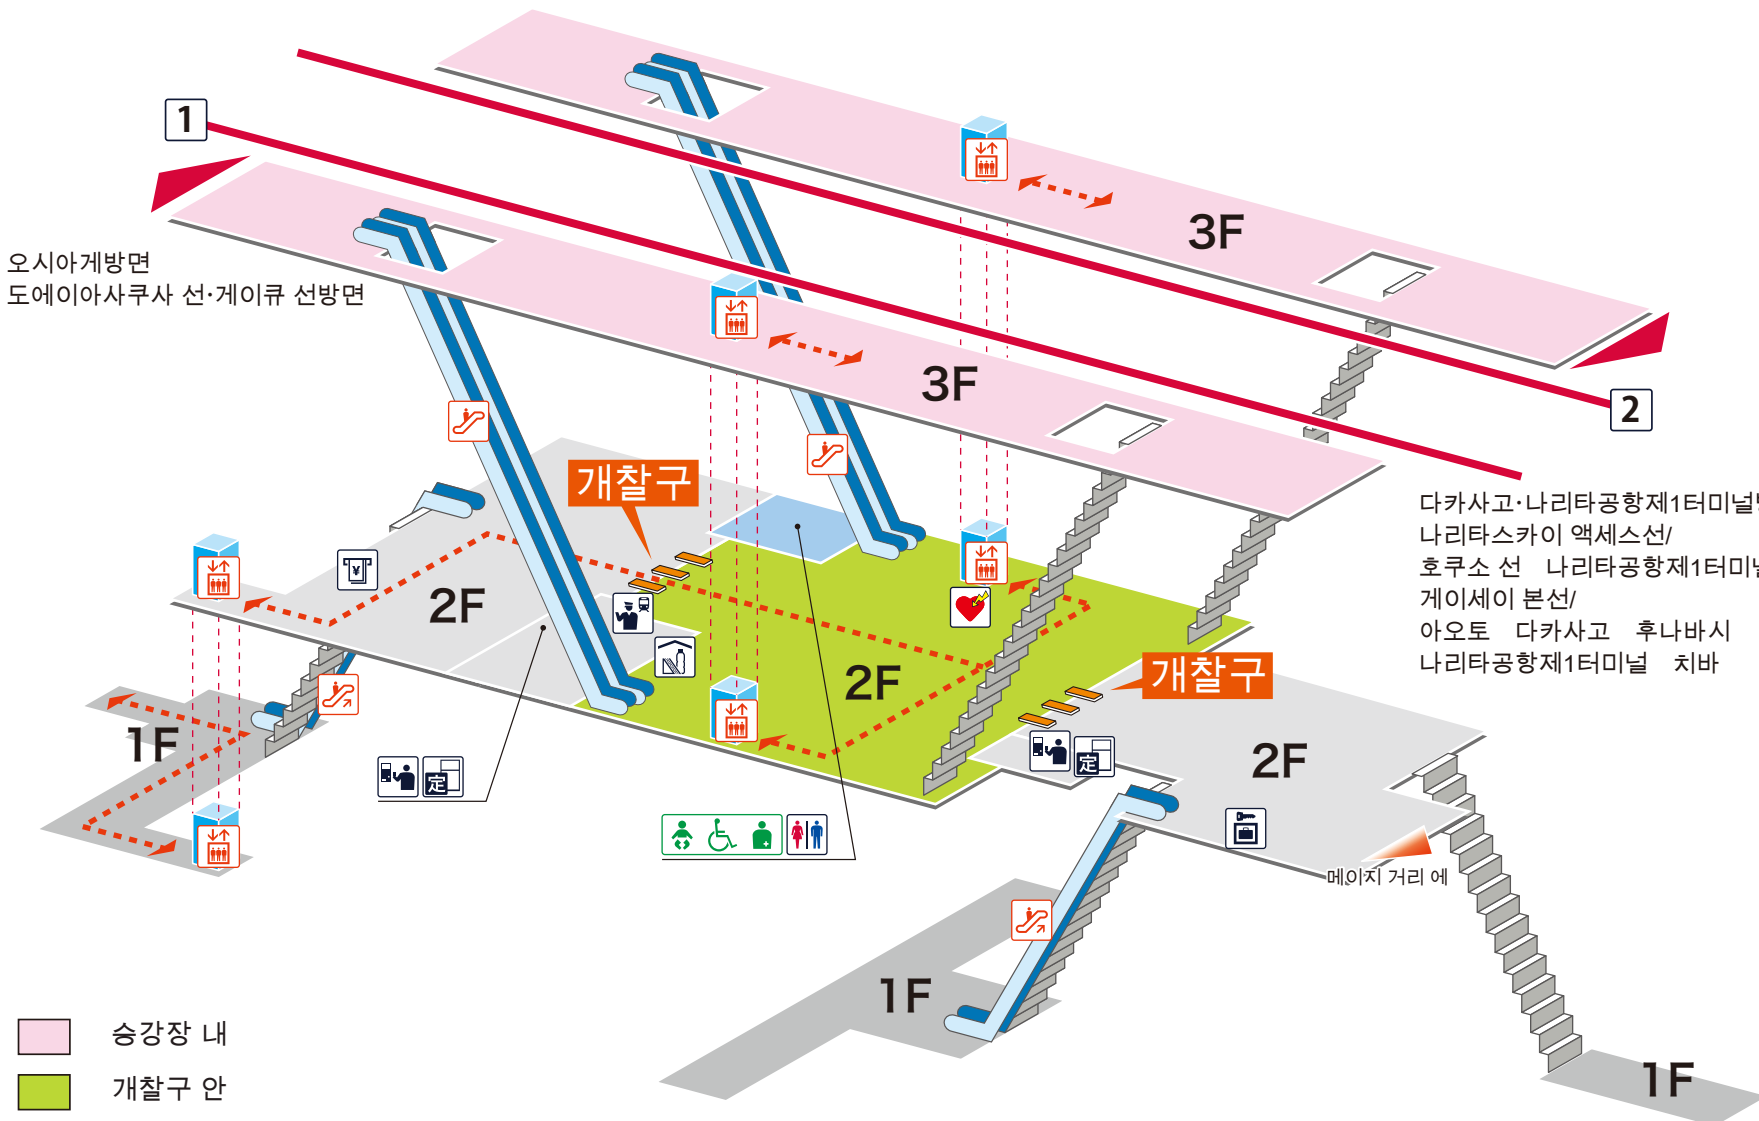

- 1 오시아게방면 도에이아사쿠사 선·게이큐 선방면
- 2 다카사고·나리타공항제1터미널방면
나리타스카이 액세스선/호쿠소 선 나리타공항제1터미널
게이세이 본선/아오토 다카사고 후나바시 나리타공항제1터미널 치바

- 승강장 내
- 개찰구 안
- 개찰구 밖
- ⬅️⬆️⬇️⬇️⬇️➡️ 무장애 경로

범례

- 역 사무실
- 표 사는 곳 / 정산소
- 정기권 판매소
- 特 특급권 매표소
- 정기권 판매기
- 特 특급권 매표기
- 엘리베이터
- 에스컬레이터
- 계단승강기
- 경사면
- 화장실
- 기저귀 교환대
- 휠체어용 화장실
- 인공배설기용
- 매점
- 편의점
- 대합실
- 분실물 취급소
- 커피숍
- AED (자동제세동기)
- ATM
- 물품보관함
- 버스 타는곳
- TAXI 택시 타는곳
- 안내소
- i 인포메이션