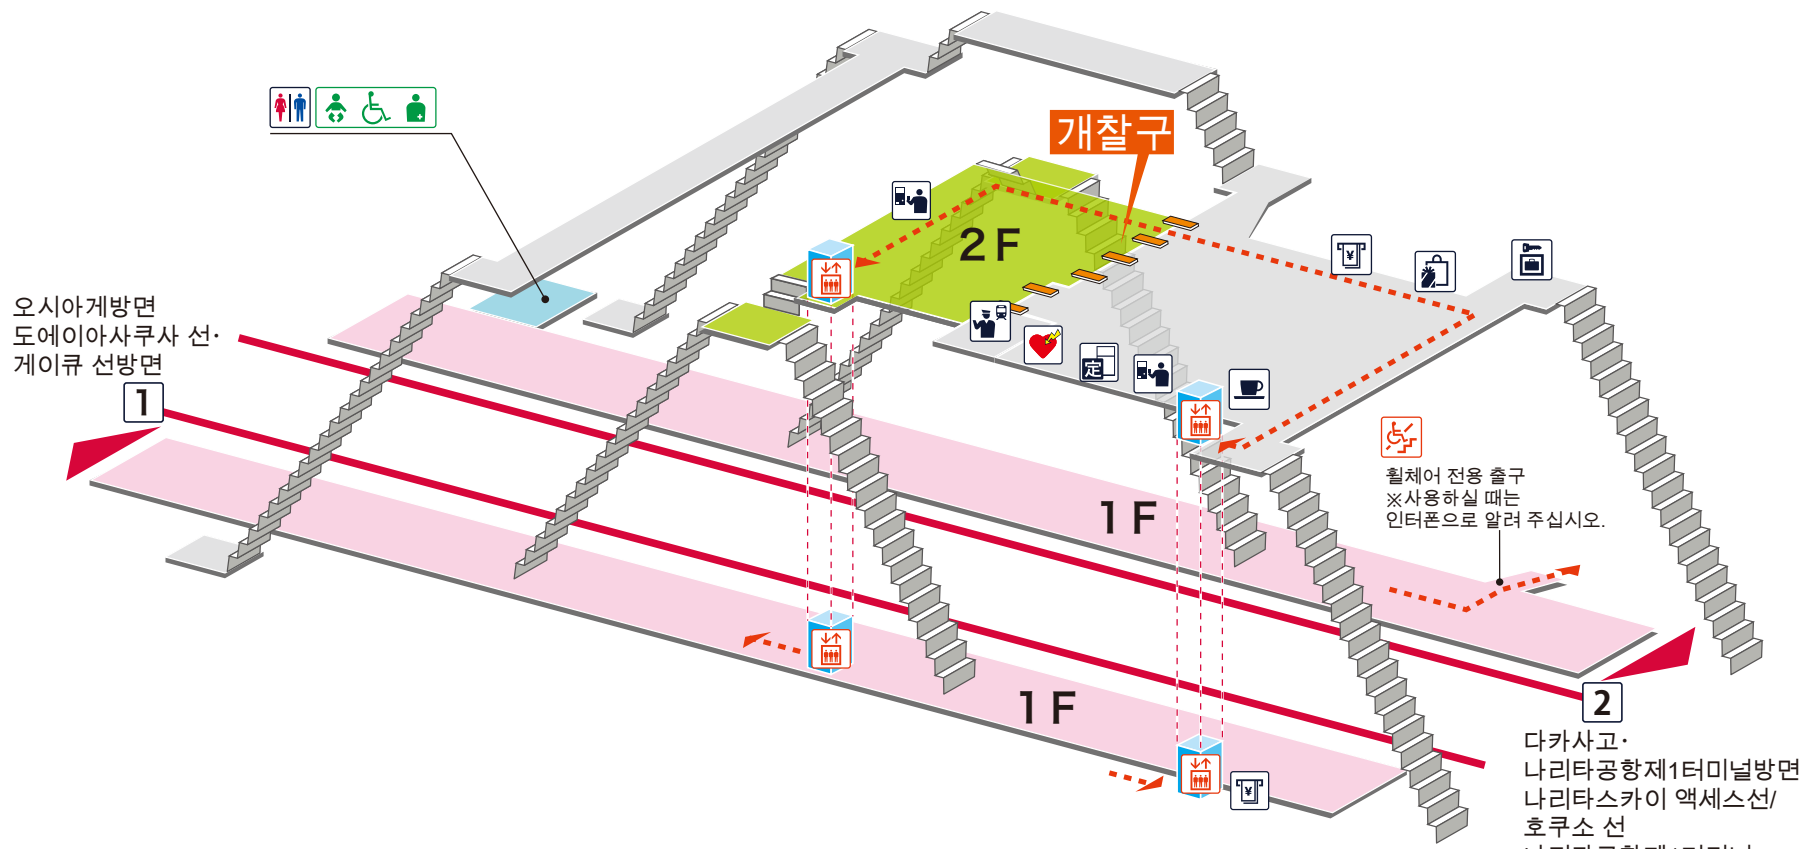

- 1 오시아게방면 도에이아사쿠사 선· 게이큐 선방면
- 2 다카사고· 나리타공항제1터미널방면 나리타스카이 액세스선/호쿠소 선 나리타공항제1터미널 게이세이 본선/아오토 다카사고 후나바시 나리타공항제1터미널 치바

- 승강장 내
- 개찰구 안
- 개찰구 밖
- 무장애 경로

범례

- 역 사무실
- 표 사는 곳 / 정산소
- 정기권 판매소
- 특급권 매표소
- 정기권 판매기
- 특급권 매표기
- 엘리베이터
- 에스컬레이터
- 계단승강기
- 경사면
- 화장실
- 기저귀 교환대
- 휠체어용 화장실
- 인공배설기용
- 매점
- 편의점
- 대합실
- 분실물 취급소
- 커피숍
- AED (자동제세동기)
- ATM
- 물품보관함
- 버스 타는곳
- TAXI 택시 타는곳
- 안내소
- 인포메이션