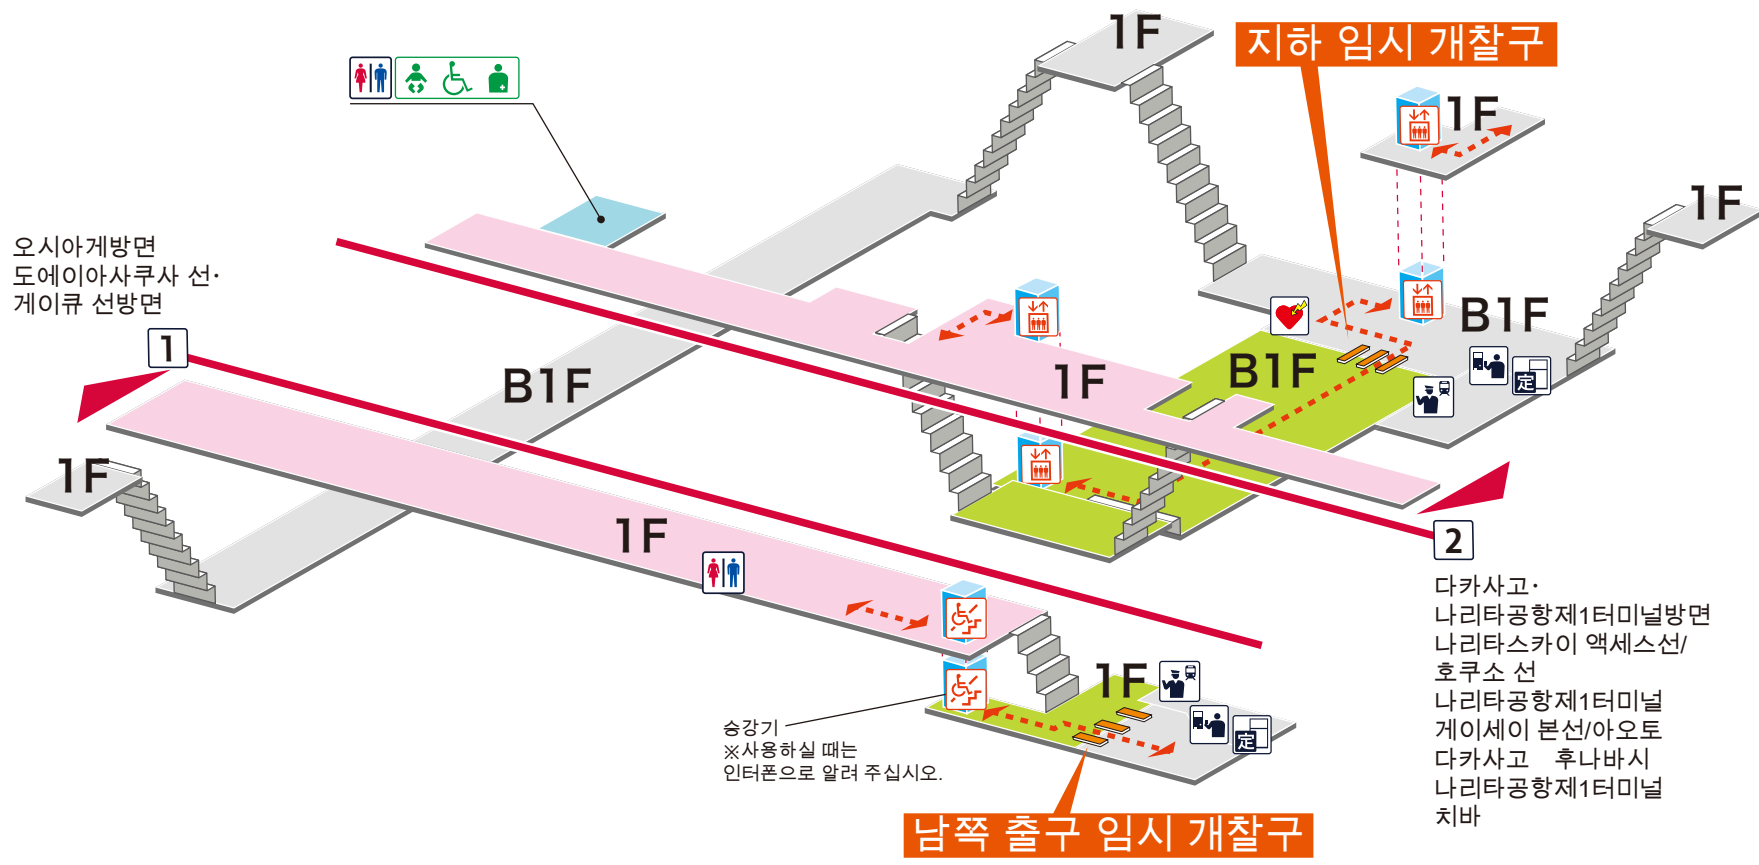

- 1 오시아게방면 도에이아사쿠사 선· 게이큐 선방면
- 2 다카사고· 나리타공항제1터미널방면 나리타스카이 액세스선/호쿠소 선 나리타공항제1터미널 게이세이 본선/아오토 다카사고 후나바시 나리타공항제1터미널 치바

- 승강장 내
- 개찰구 안
- 개찰구 밖
- <---> 무장애 경로

범례

- 역 사무실
- 표 사는 곳 / 정산소
- 정기권 판매소
- 특급권 매표소
- 정기권 판매기
- 특급권 매표기
- 엘리베이터
- 에스컬레이터
- 계단승강기
- 경사면
- 화장실
- 기저귀 교환대
- 휠체어용 화장실
- 인공배설기용
- 매점
- 편의점
- 대합실
- 분실물 취급소
- 커피숍
- AED (자동제세동기)
- ATM
- 물품보관함
- 버스 타는곳
- 택시 타는곳
- 안내소
- 인포메이션