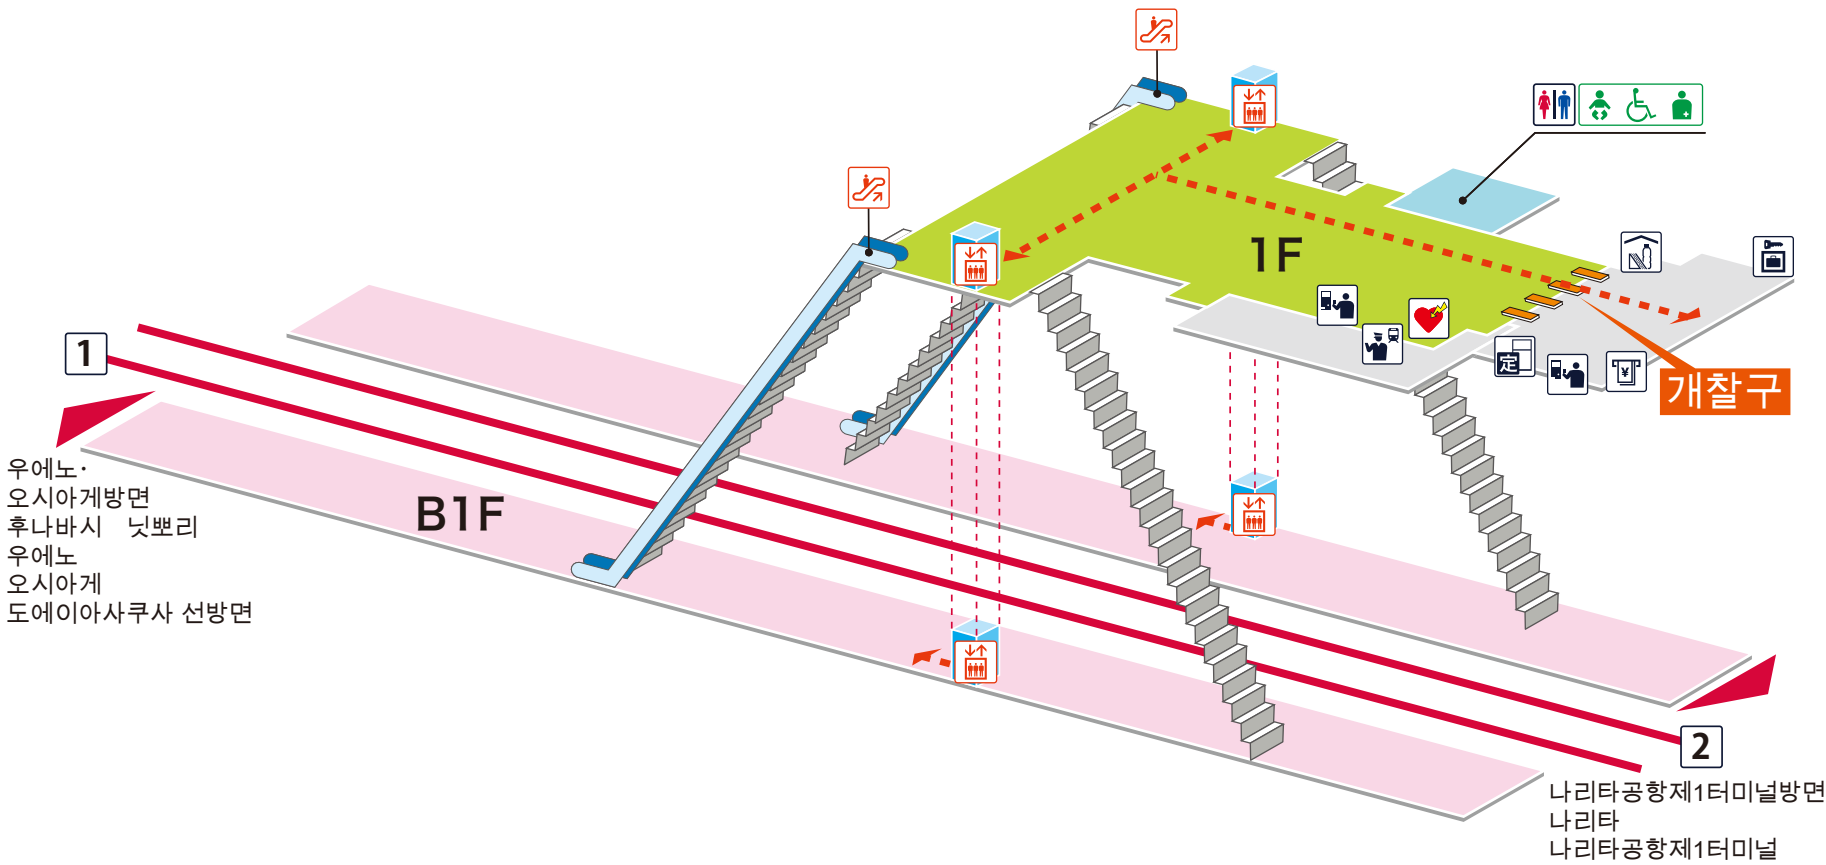

- 1 우에노·오시아게방면 후나바시 닛뵈리 우에노 오시아게 도에이아사쿠사 선방면
- 2 나리타공항제1터미널방면 나리타 나리타공항제1터미널

1
우에노·
오시아게방면
후나바시 닛뵈리
우에노
오시아게
도에이아사쿠사 선방면

B1F

1F

개찰구

2

나리타공항제1터미널방면
나리타
나리타공항제1터미널

- 승강장 내
- 개찰구 안
- 개찰구 밖
- 무장애 경로

범례

- 역 사무실
- 표 사는 곳 / 정산소
- 정기권 판매소
- 특급권 매표소
- 정기권 판매기
- 특급권 매표기
- 엘리베이터
- 에스컬레이터
- 계단승강기
- 경사면
- 화장실
- 기저귀 교환대
- 휠체어용 화장실
- 인공배설기용
- 매장
- 편의점
- 대합실
- 분실물 취급소
- 커피숍
- AED (자동제세동기)
- ATM
- 물품보관함
- 버스 타는곳
- 택시 타는곳
- 안내소
- 인포메이션