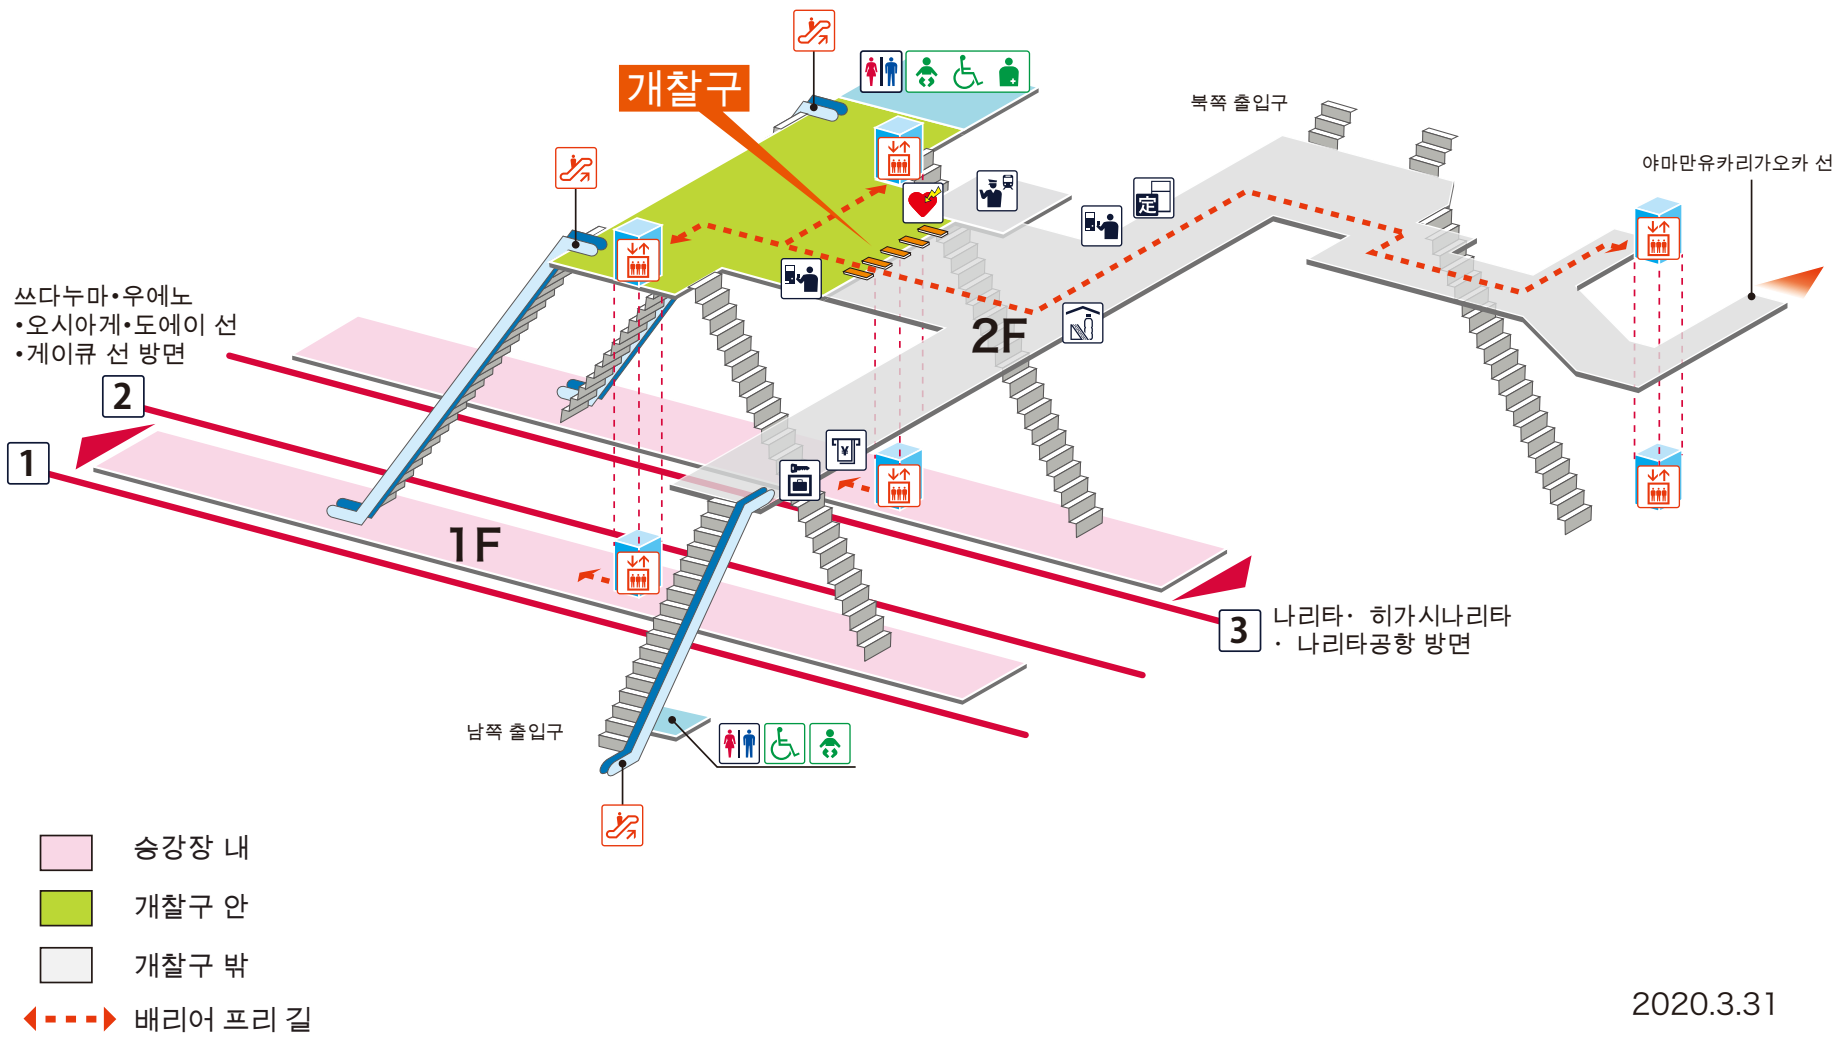

- 1 2 게이세이 본선 쓰다누마·우에노·오시아게·도에이 선· 게이큐 선 방면
- 3 게이세이 본선 나리타·히가시나리타·나리타공항 방면

범례

- 역 사무실
- 표 사는 곳 / 정산소
- 정기권 판매소
- 특급권 매표소
- 정기권 판매기
- 특급권 매표기
- 엘리베이터
- 에스컬레이터
- 계단승강기
- 경사면
- 화장실
- 기저귀 교환대
- 휠체어용 화장실
- 인공배설기용
- 매점
- 편의점
- 대합실
- 분실물 취급소
- 커피숍
- AED (자동제세동기)
- ATM
- 물품보관함
- 버스 타는곳
- 택시 타는곳
- 안내소
- 인포메이션