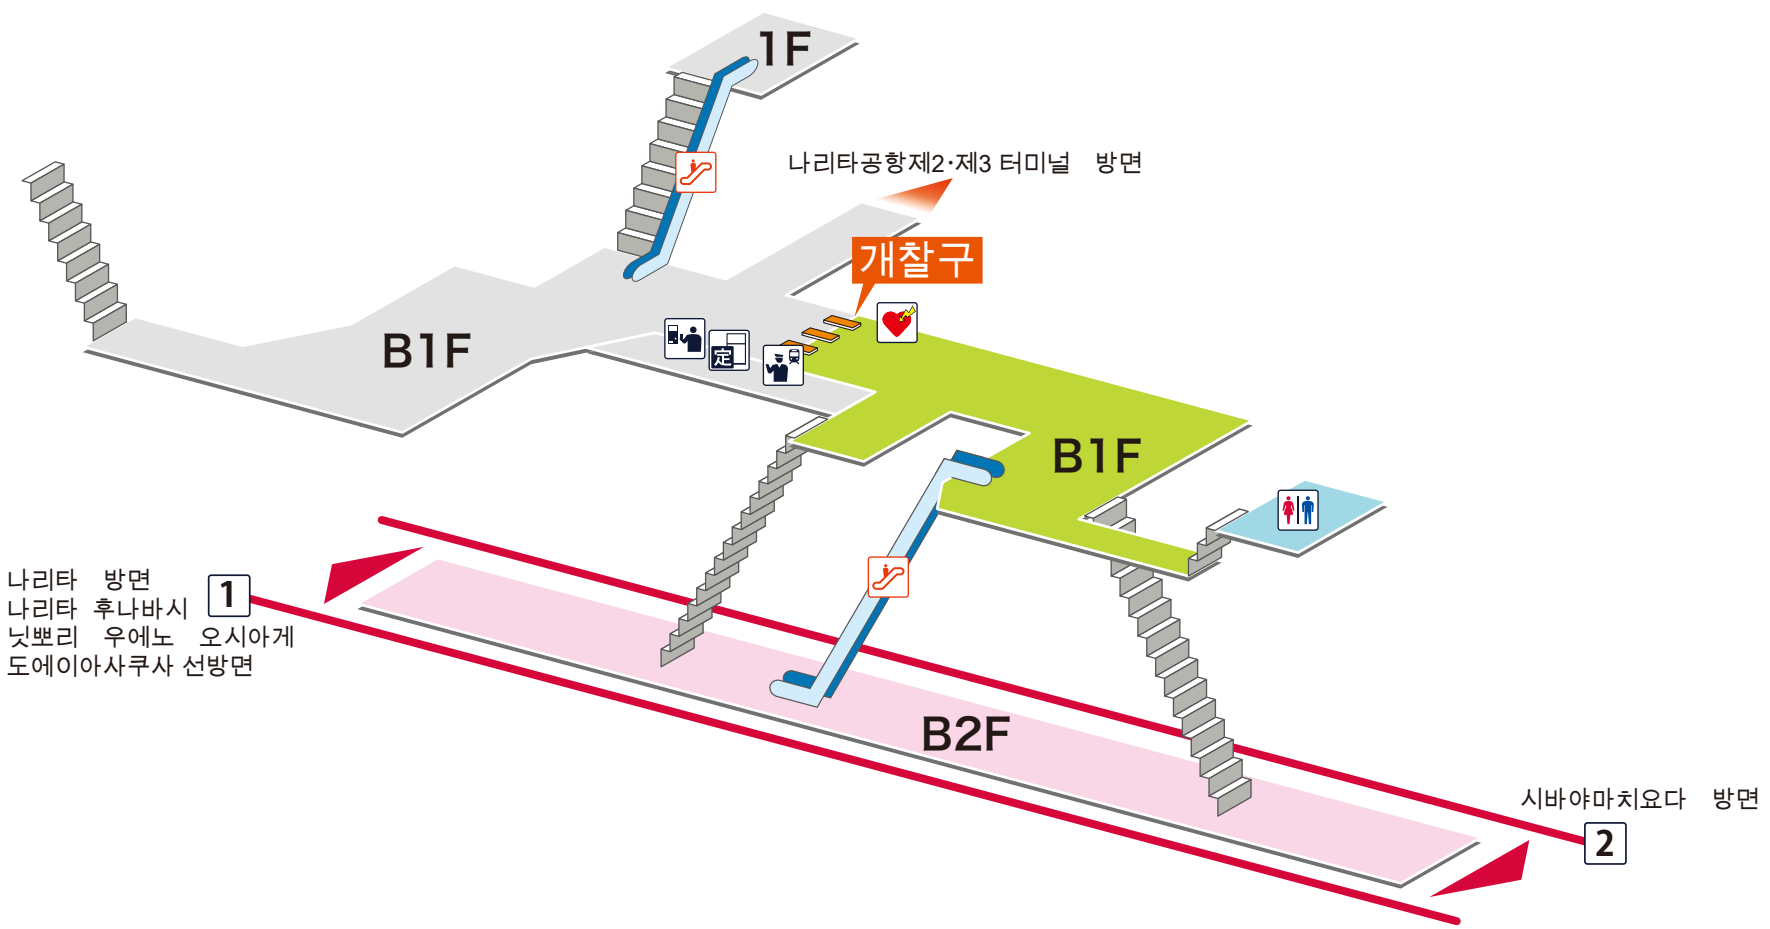

- 1 나리타 방면
나리타 후나바시 닛뵈리 우에노 오시아게 도에이사쿠사 선방면
- 2 시바야마치요다 방면

- 승강장 내
- 개찰구 안
- 개찰구 밖
- 무장애 경로

범례

- 역 사무실
- 표 사는 곳 / 정산소
- 정기권 판매소
- 특급권 매표소
- 정기권 판매기
- 특급권 매표기
- 엘리베이터
- 에스컬레이터
- 계단승강기
- 경사면
- 화장실
- 기저귀 교환대
- 휠체어용 화장실
- 인공배설기용
- 매점
- 편의점
- 대합실
- 분실물 취급소
- 커피숍
- AED (자동제세동기)
- ATM
- 물품보관함
- 버스 타는곳
- 택시 타는곳
- 안내소
- 인포메이션