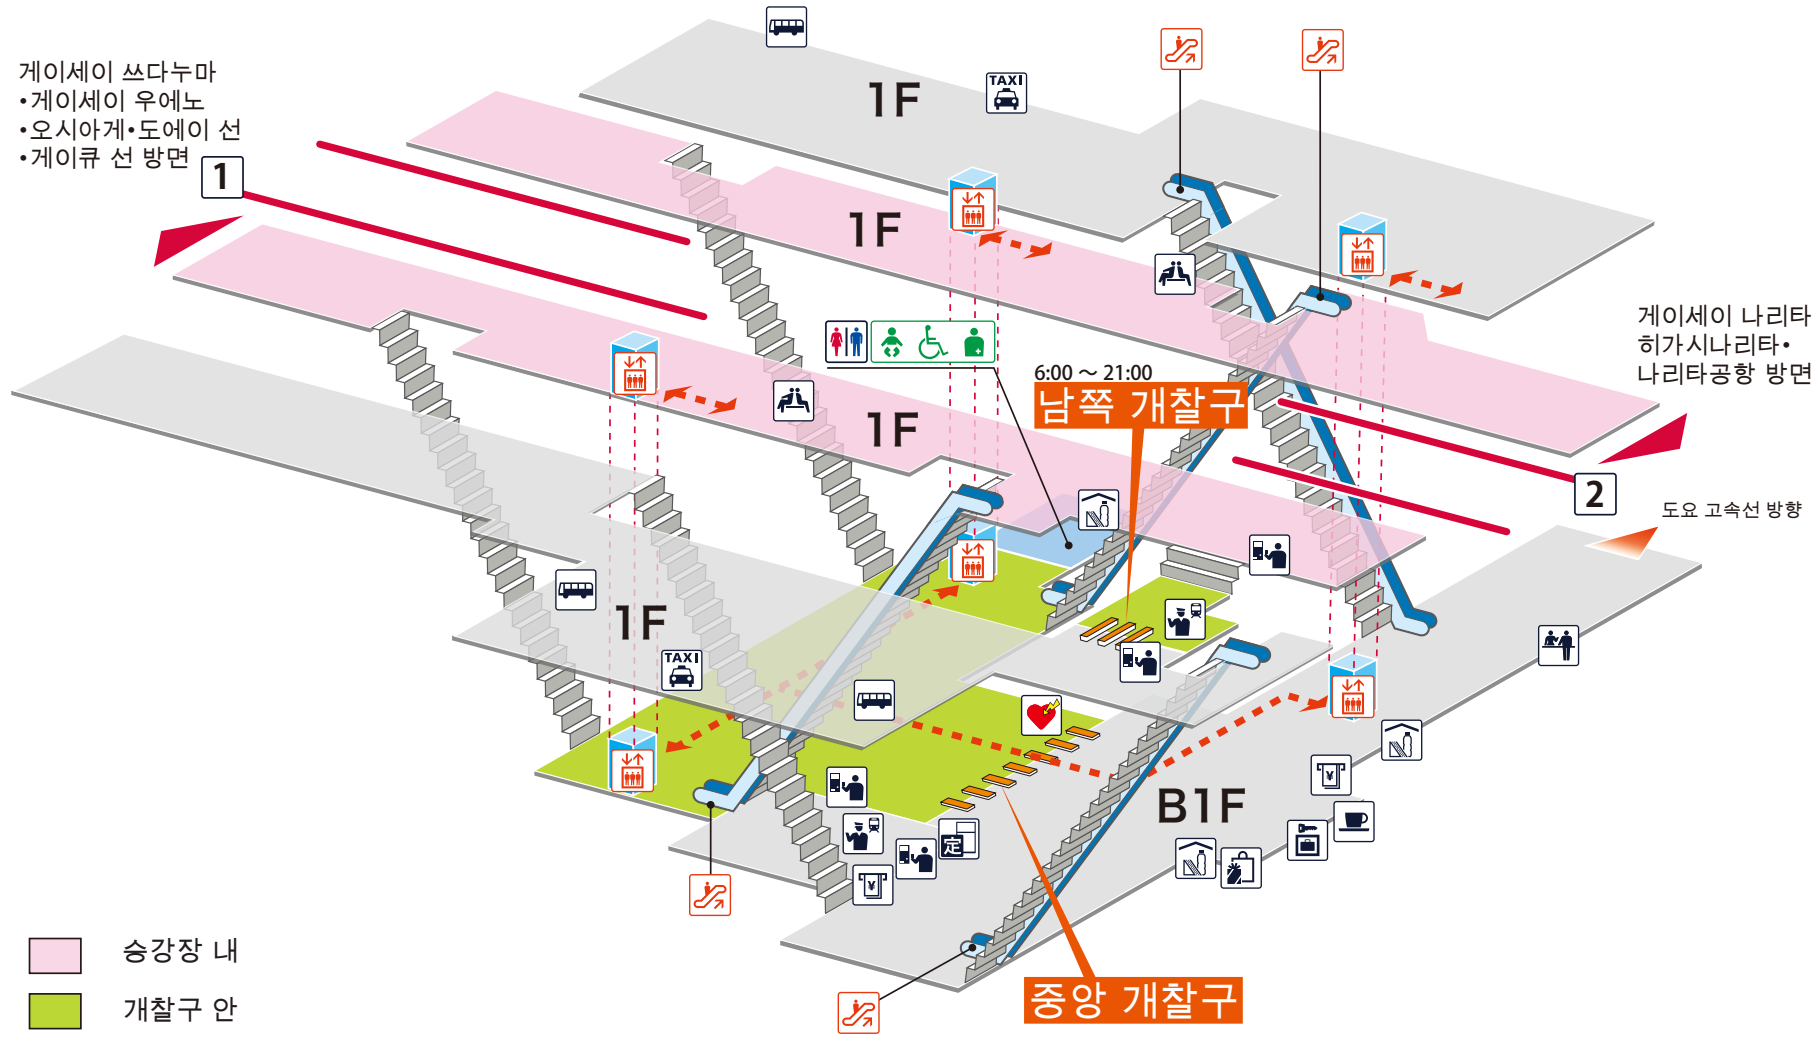

- 1 게이세이 본선 게이세이 쓰다누마·게이세이 우에노·오시아게·도에이아사쿠사 선·게이큐 선 방면
- 2 게이세이 본선 게이세이 나리타·히가시나리타·나리타공항 방면

게이세이 쓰다누마
· 게이세이 우에노
· 오시아게·도에이 선
· 게이큐 선 방면

게이세이 나리타·
히가시나리타·
나리타공항 방면

- 승강장 내
- 개찰구 안
- 개찰구 밖
- <- - - - -> 배리어 프리 길

범례

- 역 사무실
- 표 사는 곳 / 정산소
- 정기권 판매소
- 특급권 매표소
- 정기권 판매기
- 특급권 매표기
- 엘리베이터
- 에스컬레이터
- 계단승강기
- 경사면
- 화장실
- 기저귀 교환대
- 휠체어용 화장실
- 인공배설기용
- 매장
- 편의점
- 대합실
- 분실물 취급소
- 커피숍
- AED (자동제세동기)
- ATM
- 물품보관함
- 버스 타는곳
- 택시 타는곳
- 안내소
- 인포메이션