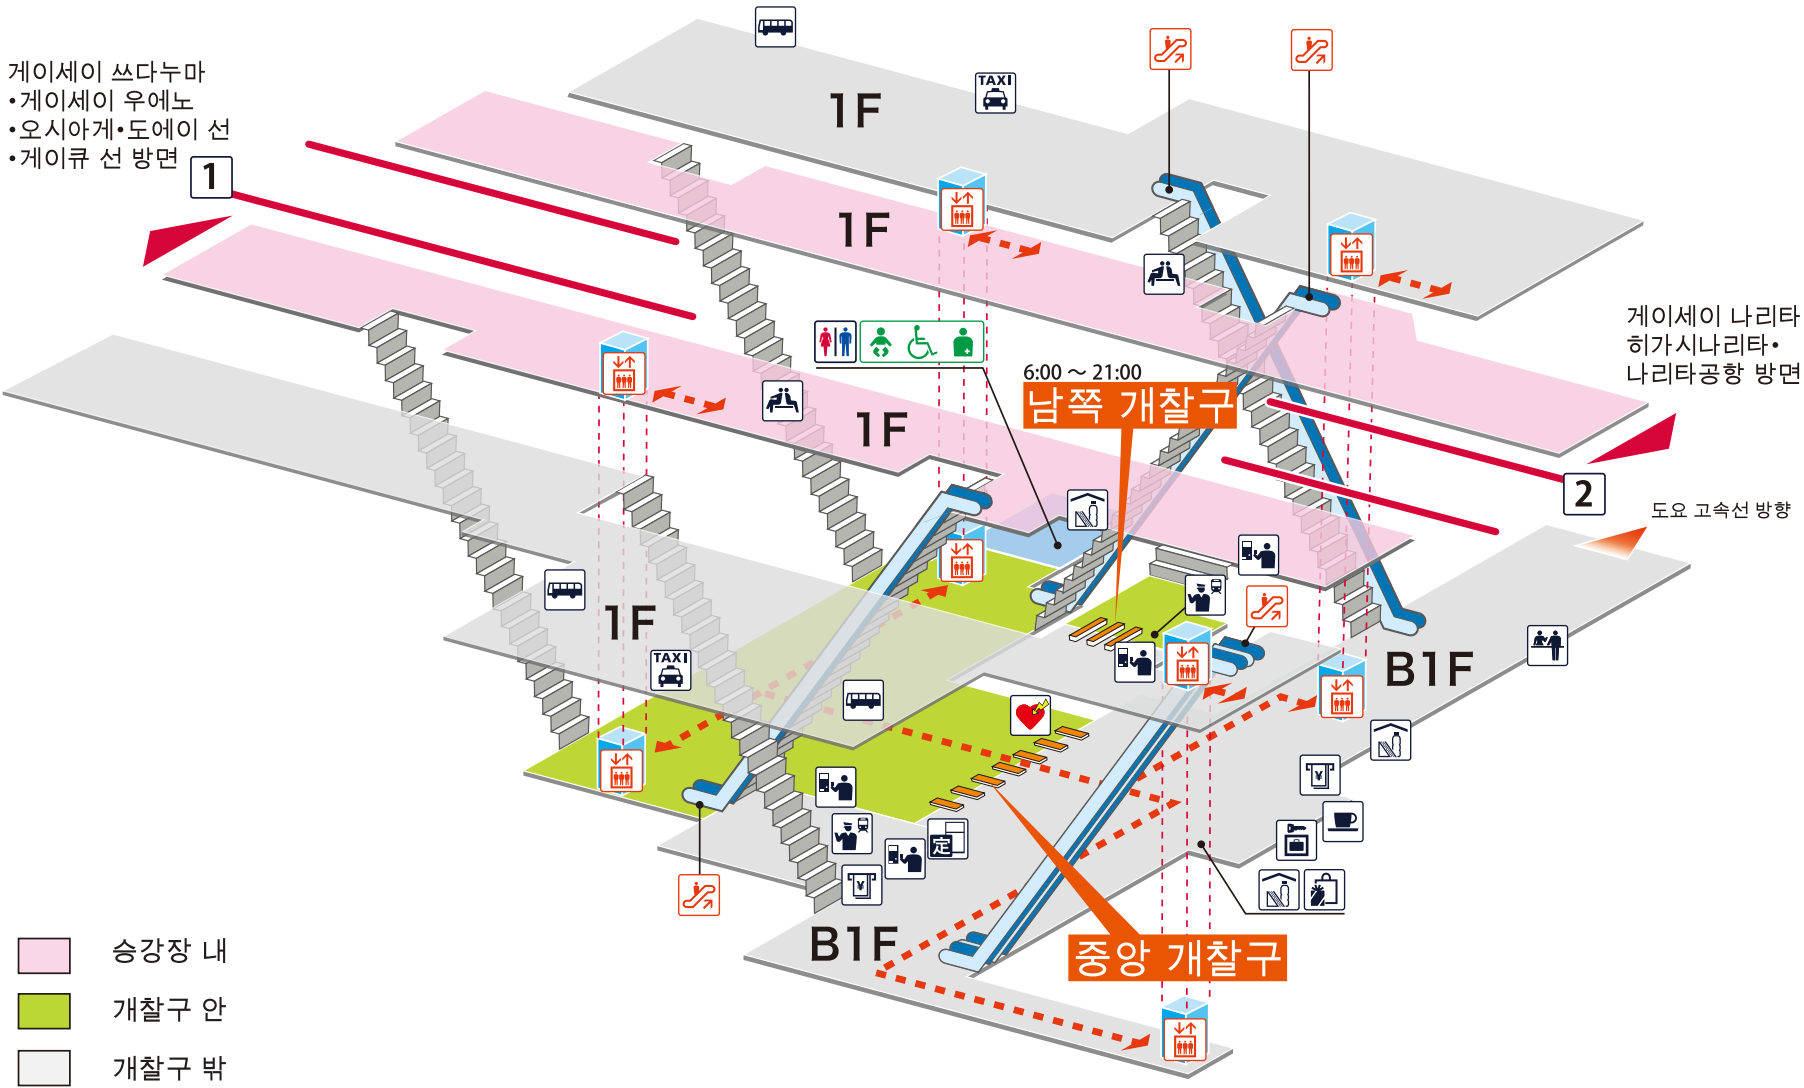

- 1 게이세이 본선 게이세이 쓰다누마·게이세이 우에노·오시아게·도에이아사쿠사 선·게이큐 선 방면
- 2 게이세이 본선 게이세이 나리타·히가시나리타·나리타공항 방면

게이세이 쓰다누마
 • 게이세이 우에노
 • 오시아게·도에이 선
 • 게이큐 선 방면

게이세이 나리타·
 히가시나리타·
 나리타공항 방면

- 승강장 내
- 개찰구 안
- 개찰구 밖
- 배리어 프리 길

범례

- 역 사무실
- 표 사는 곳 / 정산소
- 정기권 판매소
- 특급권 매표소
- 정기권 판매기
- 특급권 매표기
- 엘리베이터
- 에스컬레이터
- 계단승강기
- 경사면
- 화장실
- 기저귀 교환대
- 휠체어용 화장실
- 인공배설기용
- 매점
- 편의점
- 대합실
- 분실물 취급소
- 커피숍
- AED (자동제세동기)
- ATM
- 물품보관함
- 버스 타는곳
- 택시 타는곳
- 안내소
- 인포메이션