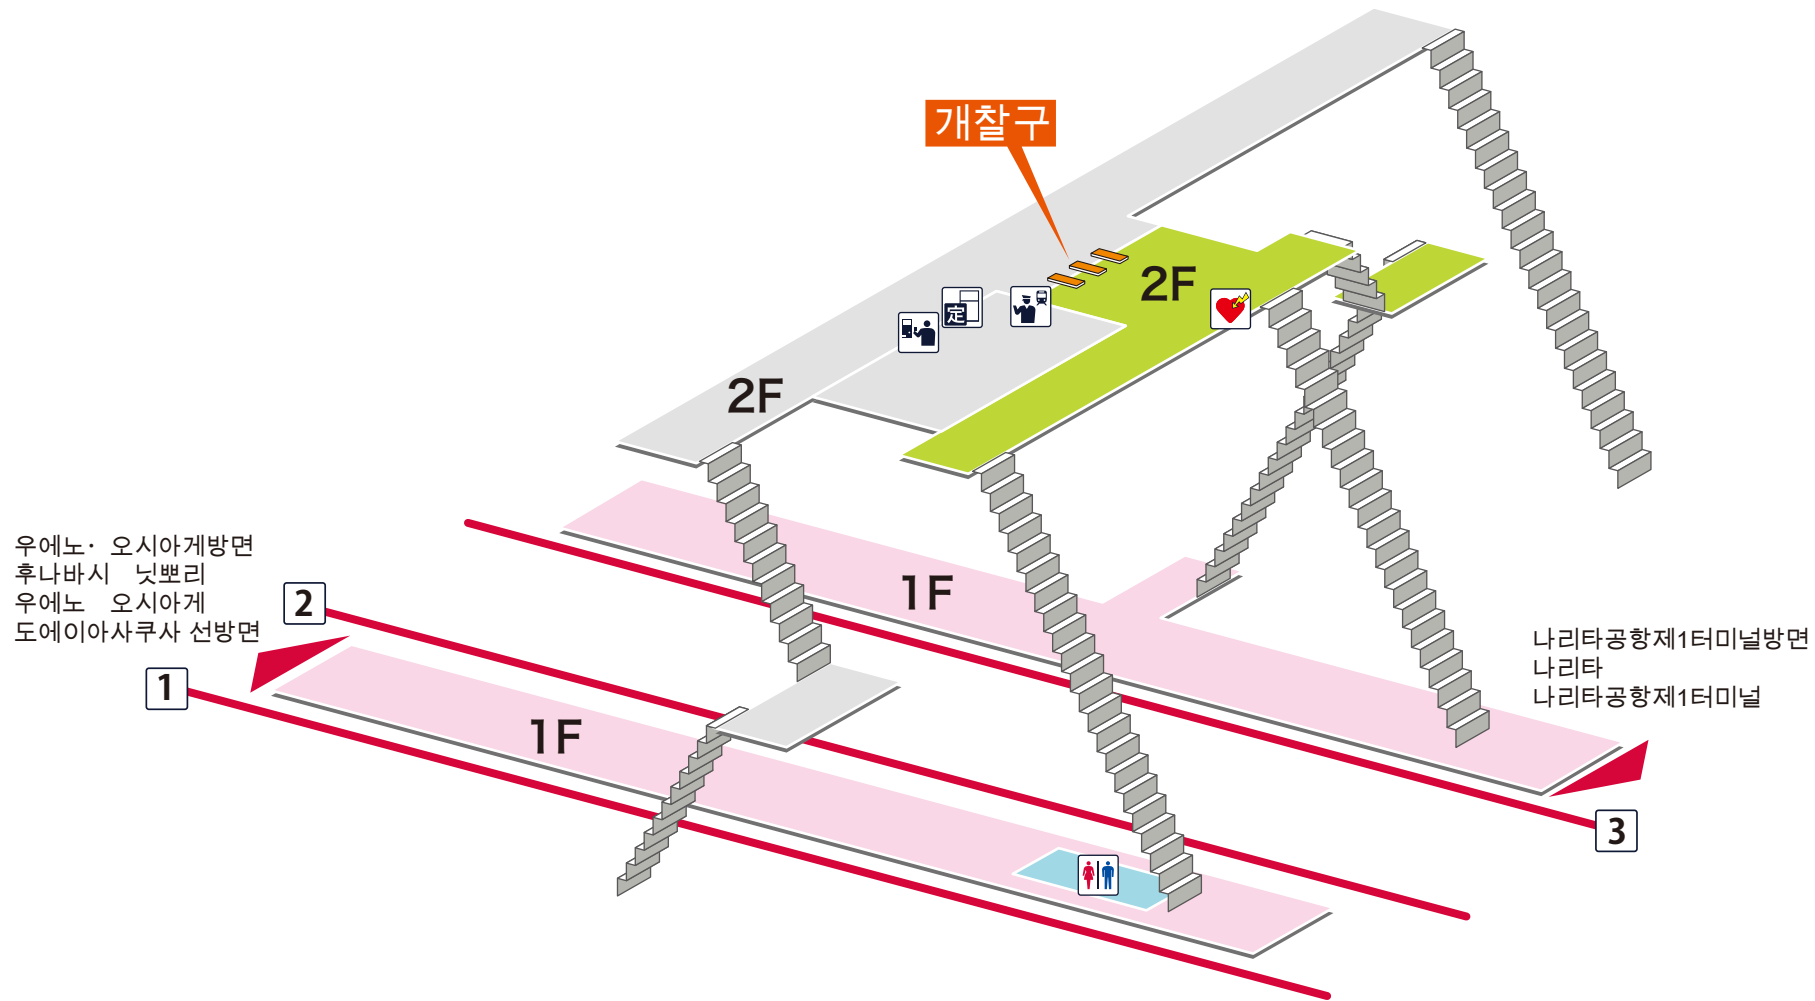

- 1 2** 우에노·오시아게방면
후나바시 닛뽀리 우에노 오시아게 도에이아사쿠사 선방면
- 3** 나리타공항제1터미널방면
나리타 나리타공항제1터미널

우에노·오시아게방면
후나바시 닛뽀리
우에노 오시아게
도에이아사쿠사 선방면

나리타공항제1터미널방면
나리타
나리타공항제1터미널

- 승강장 내
- 개찰구 안
- 개찰구 밖
- 무장애 경로

범례

- 역 사무실
- 표 사는 곳/정산소
- 정기권 판매소
- 특급권 매표소
- 정기권 판매기
- 특급권 매표기
- 엘리베이터
- 에스컬레이터
- 계단승강기
- 경사면
- 화장실
- 기저귀 교환대
- 휠체어용 화장실
- 인공배설기용
- 매점
- 편의점
- 대합실
- 분실물 취급소
- 커피숍
- AED (자동제세동기)
- ATM
- 물품보관함
- 버스 타는곳
- 택시 타는곳
- 안내소
- 인포메이션