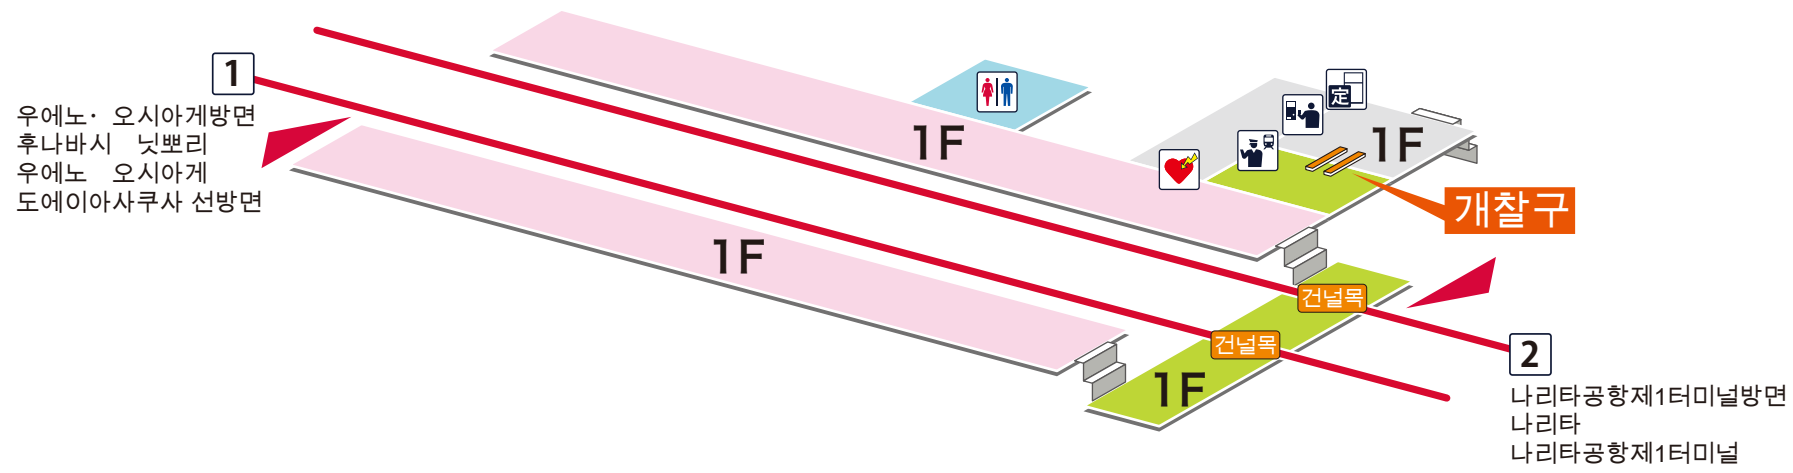

- 1 우에노·오시아게방면
후나바시 닛뵈리 우에노 오시아게 도에이사쿠사 선방면
- 2 나리타공항제1터미널방면
나리타 나리타공항제1터미널

- 승강장 내
- 개찰구 안
- 개찰구 밖
- 무장애 경로

범례

- 역 사무실
- 표 사는 곳 / 정산소
- 정기권 판매소
- 특급권 매표소
- 정기권 판매기
- 특급권 매표기
- 엘리베이터
- 에스컬레이터
- 계단승강기
- 경사면
- 화장실
- 기저귀 교환대
- 휠체어용 화장실
- 인공배설기용
- 매점
- 편의점
- 대합실
- 분실물 취급소
- 커피숍
- AED (자동제세동기)
- ATM
- 물품보관함
- 버스 타는곳
- 택시 타는곳
- 안내소
- 인포메이션