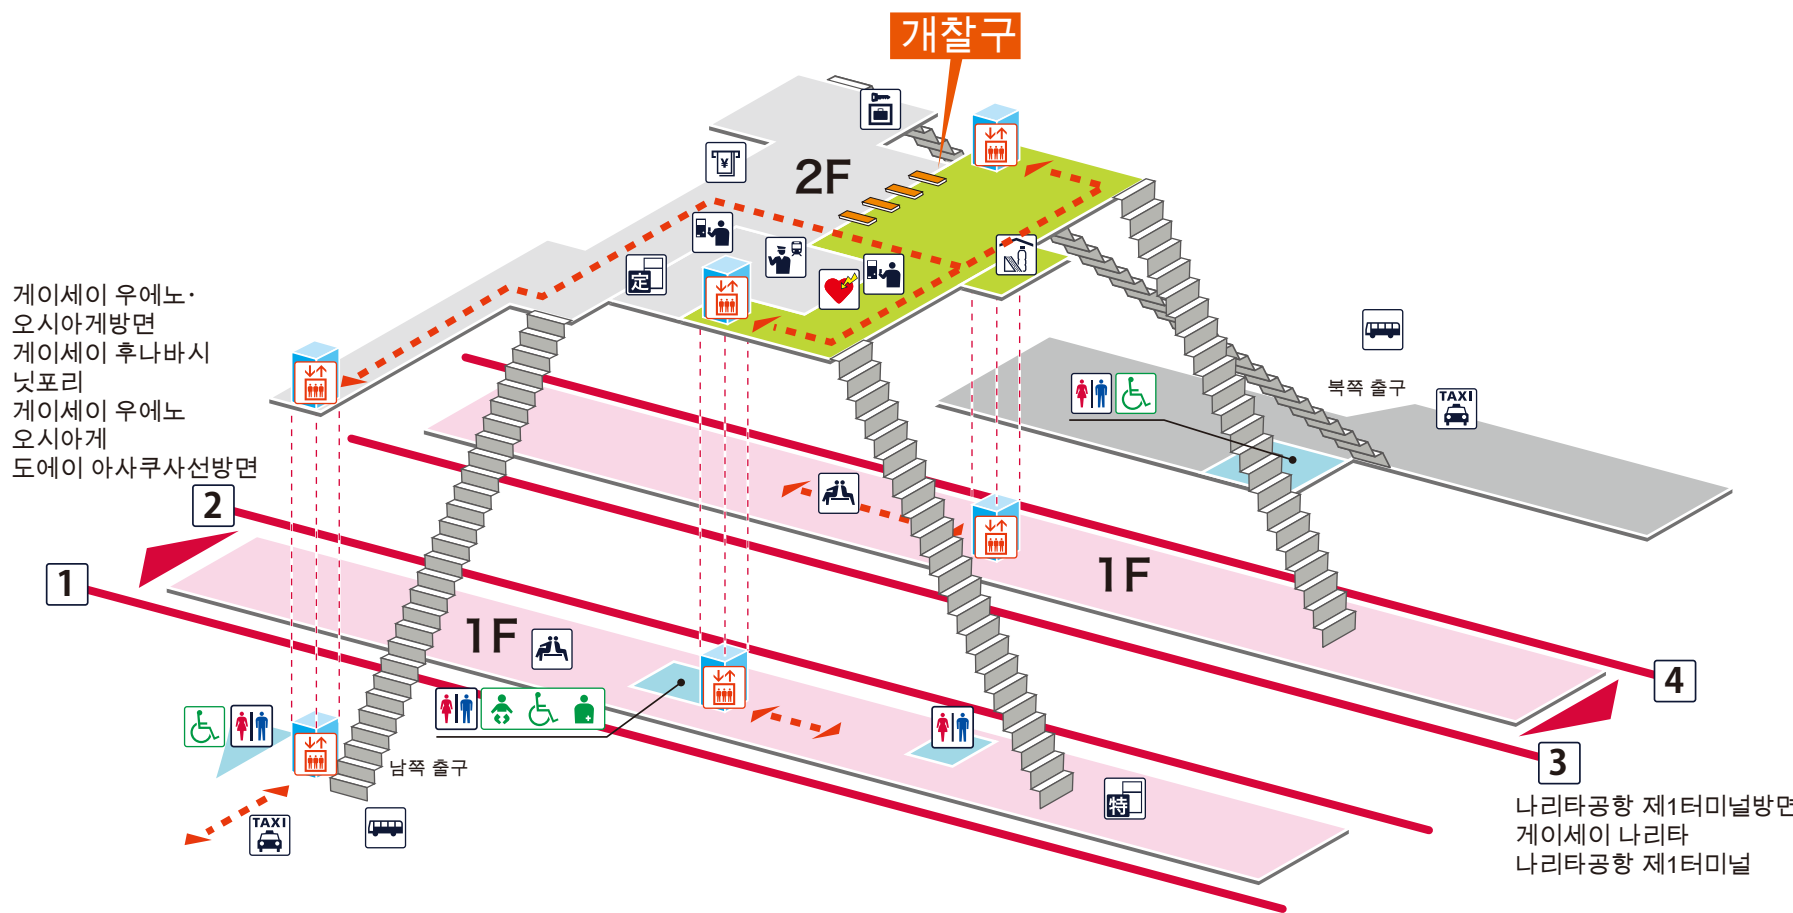

- 1 2 게이세이 우에노· 오시아게방면
게이세이 후나바시 닛포리 게이세이 우에노 오시아게 도에이 아사쿠사선방면
- 3 4 나리타공항 제1터미널방면
게이세이 나리타 나리타공항 제1터미널

게이세이 우에노·
오시아게방면
게이세이 후나바시
닛포리
게이세이 우에노
오시아게
도에이 아사쿠사선방면

3 4 나리타공항 제1터미널방면
게이세이 나리타
나리타공항 제1터미널

- 승강장 내
- 개찰구 안
- 개찰구 밖
- ↔ 무장애 경로

- 범례**
- 역 사무실
 - 표 사는 곳 / 정산소
 - 정기권 판매소
 - 特 특급권 매표소
 - 정기권 판매기
 - 特 특급권 매표기
 - 엘리베이터
 - 에스컬레이터
 - 계단승강기
 - 경사면
 - 화장실
 - 기저귀 교환대
 - 휠체어용 화장실
 - 인공배설기용
 - 매점
 - 편의점
 - 대합실
 - 분실물 취급소
 - 커피숍
 - AED (자동제세동기)
 - ATM
 - 물품보관함
 - 버스 타는곳
 - TAXI 택시 타는곳
 - 안내소
 - i 인포메이션