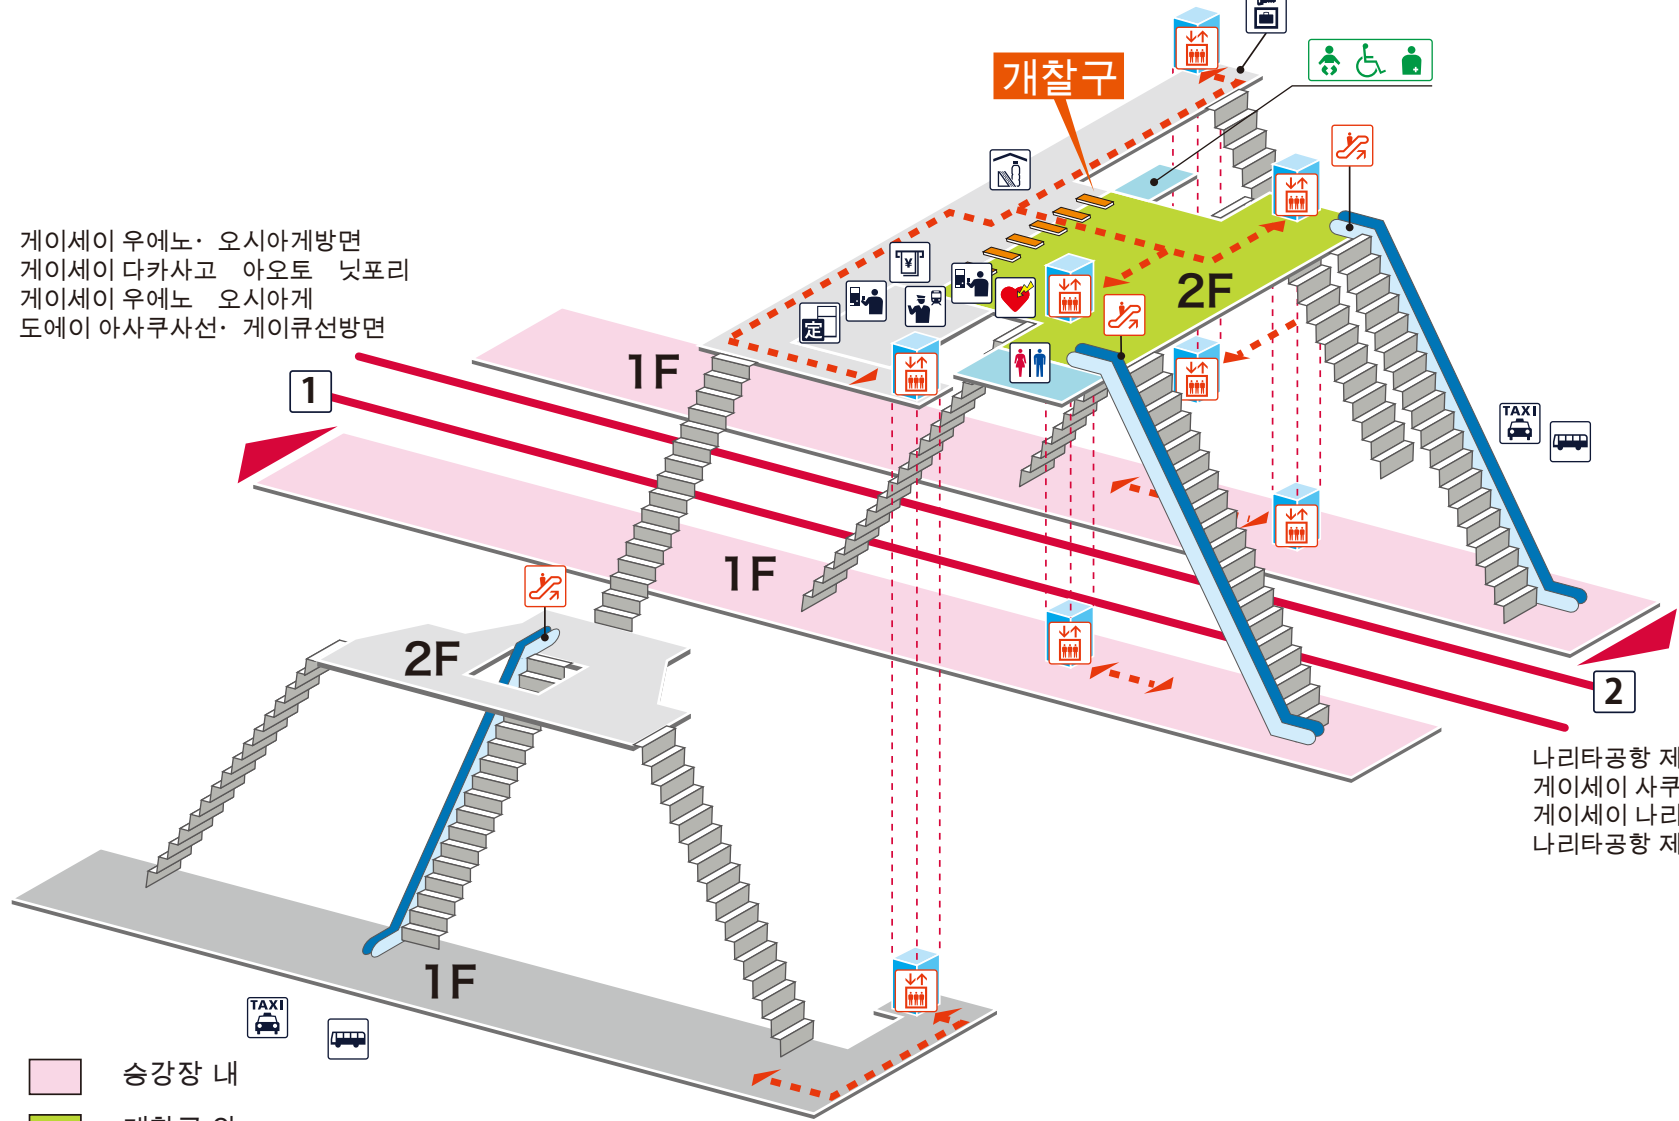

- 1 게이세이 우에노· 오시아게방면
게이세이 다카사고 아오토 닛포리 게이세이 우에노 오시아게 도에이 아사쿠사선· 게이큐선방면
- 2 나리타공항 제1터미널방면 게이세이 사쿠라 게이세이 나리타 나리타공항 제1터미널

게이세이 우에노· 오시아게방면
게이세이 다카사고 아오토 닛포리
게이세이 우에노 오시아게
도에이 아사쿠사선· 게이큐선방면

- 승강장 내
- 개찰구 안
- 개찰구 밖
- <- - - - -> 무장애 경로

범례

- 역 사무실
- 표 사는 곳 / 정산소
- 정기권 판매소
- 특급권 매표소
- 정기권 판매기
- 특급권 매표기
- 엘리베이터
- 에스컬레이터
- 계단승강기
- 경사면
- 화장실
- 기저귀 교환대
- 휠체어용 화장실
- 인공배설기용
- 매점
- 편의점
- 대합실
- 분실물 취급소
- 커피숍
- AED (자동제세동기)
- ATM
- 물품보관함
- 버스 타는곳
- 택시 타는곳
- 안내소
- 인포메이션