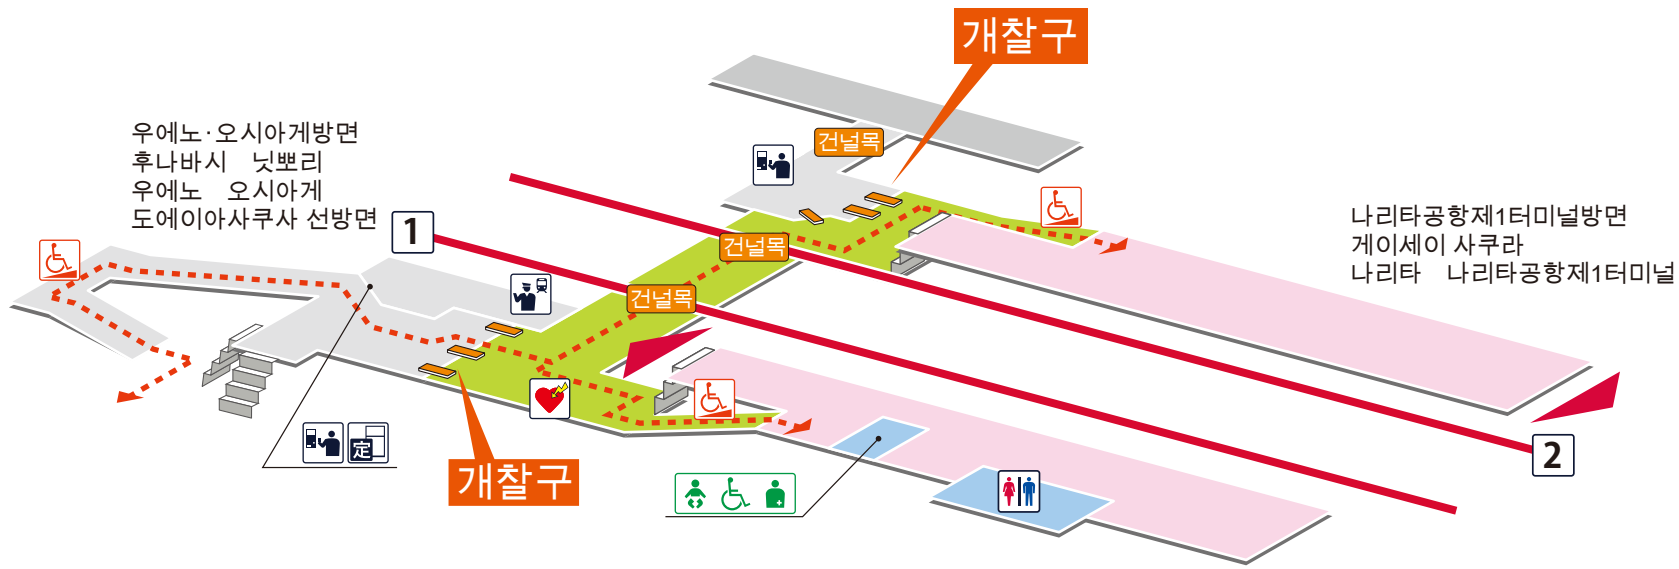

- 1 우에노·오시아게방면
후나바시 닛쁘리 우에노 오시아게 도에이사쿠사 선방면
- 2 나리타공항제1터미널방면 게이세이 사쿠라 나리타 나리타공항제1터미널

- 승강장 내
- 개찰구 안
- 개찰구 밖
- ←- - - - -> 무장애 경로

범례

- 역 사무실
- 표 사는 곳 / 정산소
- 정기권 판매소
- 特 특급권 매표소
- 정기권 판매기
- 특급권 매표기
- 엘리베이터
- 에스컬레이터
- 계단승강기
- 경사면
- 화장실
- 기저귀 교환대
- 휠체어용 화장실
- 인공배설기용
- 매점
- 편의점
- 대합실
- 분실물 취급소
- 커피숍
- AED (자동제세동기)
- ATM
- 물품보관함
- 버스 타는곳
- TAXI 택시 타는곳
- 안내소
- 인포메이션