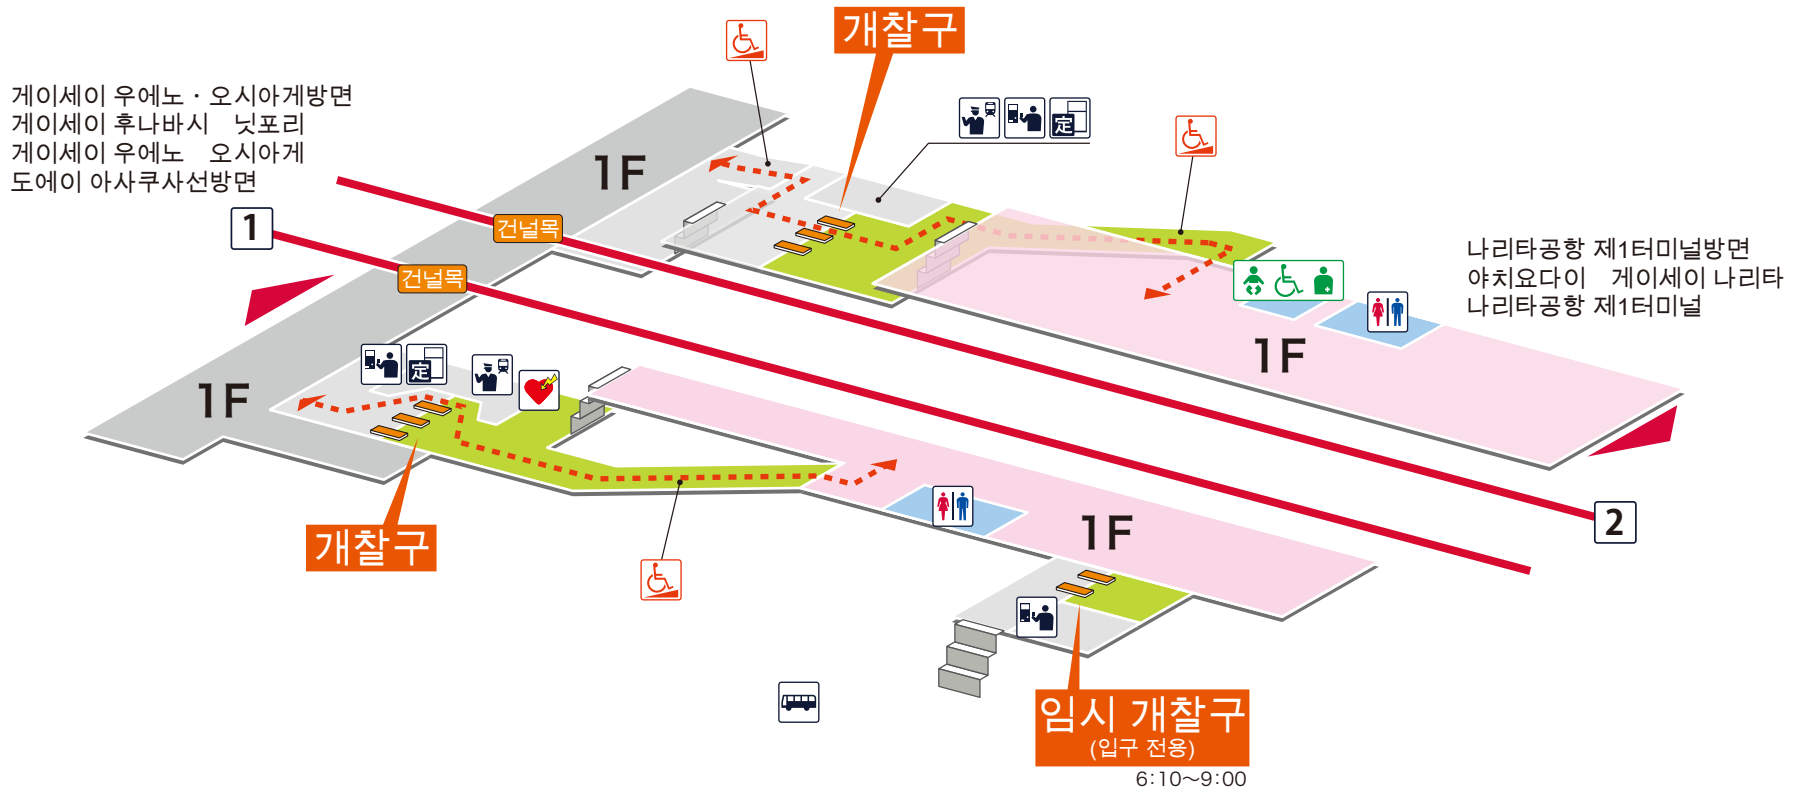

- 1 게이세이 우에노·오시아게방면  
게이세이 후나바시 닛포리 게이세이 우에노 오시아게 도에이 아사쿠사선방면
- 2 나리타공항 제1터미널방면  
야치요다이 게이세이 나리타 나리타공항 제1터미널

- 승강장 내
- 개찰구 안
- 개찰구 밖
- <- - - - -> 무장애 경로

## 범례

- 역 사무실
- 표 사는 곳 / 정산소
- 정기권 판매소
- 특급권 매표소
- 정기권 판매기
- 특급권 매표기
- 엘리베이터
- 에스컬레이터
- 계단승강기
- 경사면
- 화장실
- 기저귀 교환대
- 휠체어용 화장실
- 인공배설기용
- 매점
- 편의점
- 대합실
- 분실물 취급소
- 커피숍
- AED (자동제세동기)
- ATM
- 물품보관함
- 버스 타는곳
- 택시 타는곳
- 안내소
- 인포메이션