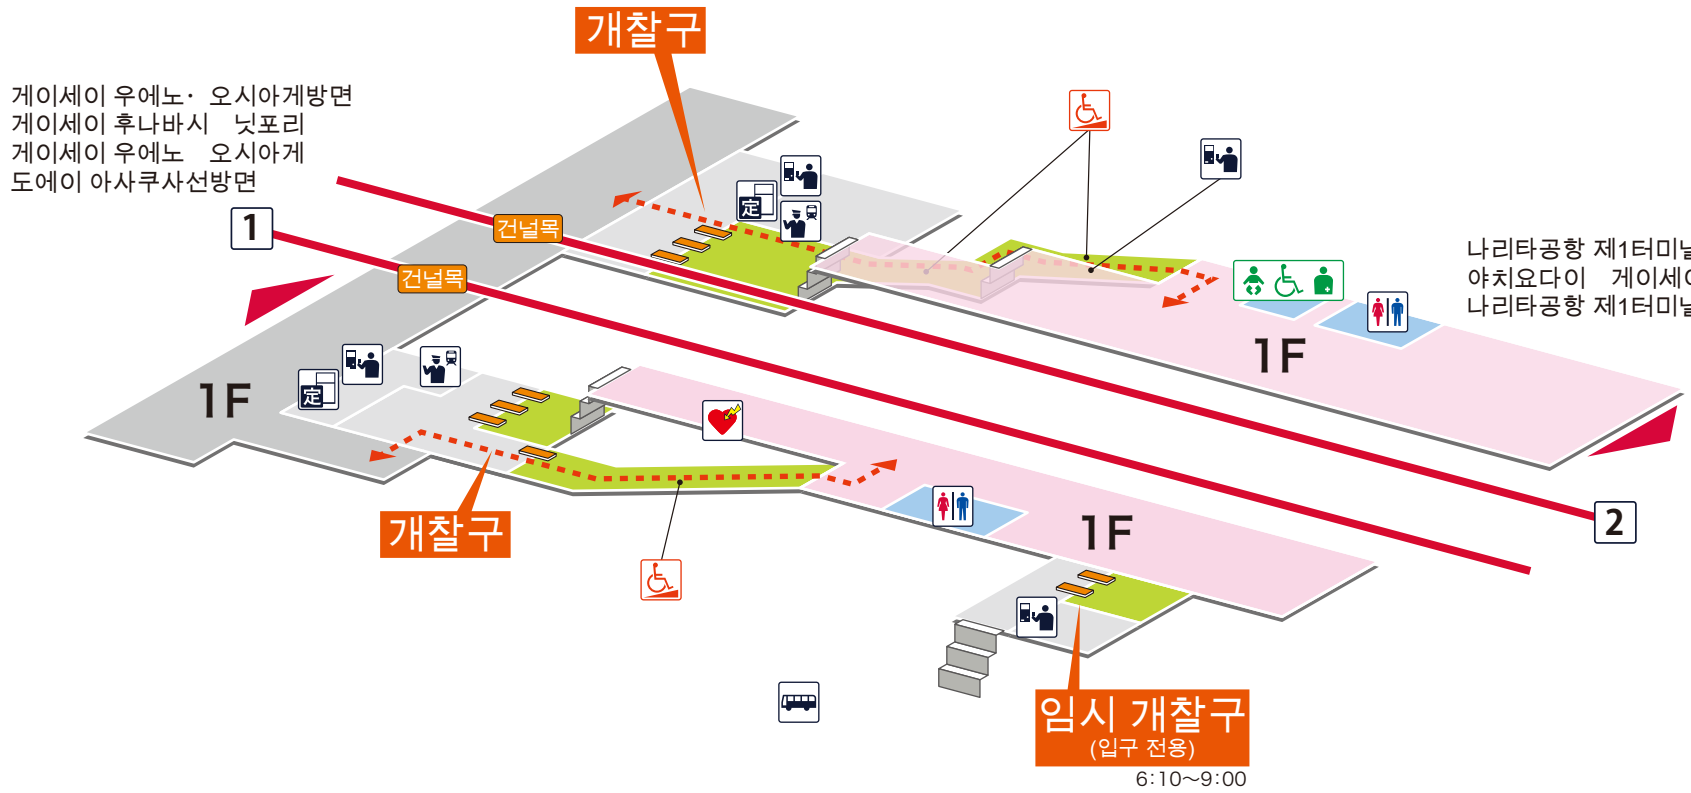

※공사(~2023.3 예정) 실시 중이므로 실제 상황과 다른 경우가 있습니다.

- 1 게이세이 우에노· 오시아게방면  
게이세이 후나바시 닛포리 게이세이 우에노 오시아게 도에이 아사쿠사선방면
- 2 나리타공항 제1터미널방면  
야치요다이 게이세이 나리타 나리타공항 제1터미널

게이세이 우에노· 오시아게방면  
게이세이 후나바시 닛포리  
게이세이 우에노 오시아게  
도에이 아사쿠사선방면

나리타공항 제1터미널방면  
야치요다이 게이세이 나리타  
나리타공항 제1터미널

- 승강장 내
- 개찰구 안
- 개찰구 밖
- 무장애 경로

## 범례

- 역 사무실
- 표 사는 곳 / 정산소
- 정기권 판매소
- 특급권 매표소
- 정기권 판매기
- 특급권 매표기
- 엘리베이터
- 에스컬레이터
- 계단승강기
- 경사면
- 화장실
- 기저귀 교환대
- 휠체어용 화장실
- 인공배설기용
- 매점
- 편의점
- 대합실
- 분실물 취급소
- 커피숍
- AED (자동제세동기)
- ATM
- 물품보관함
- 버스 타는곳
- 택시 타는곳
- 안내소
- 인포메이션