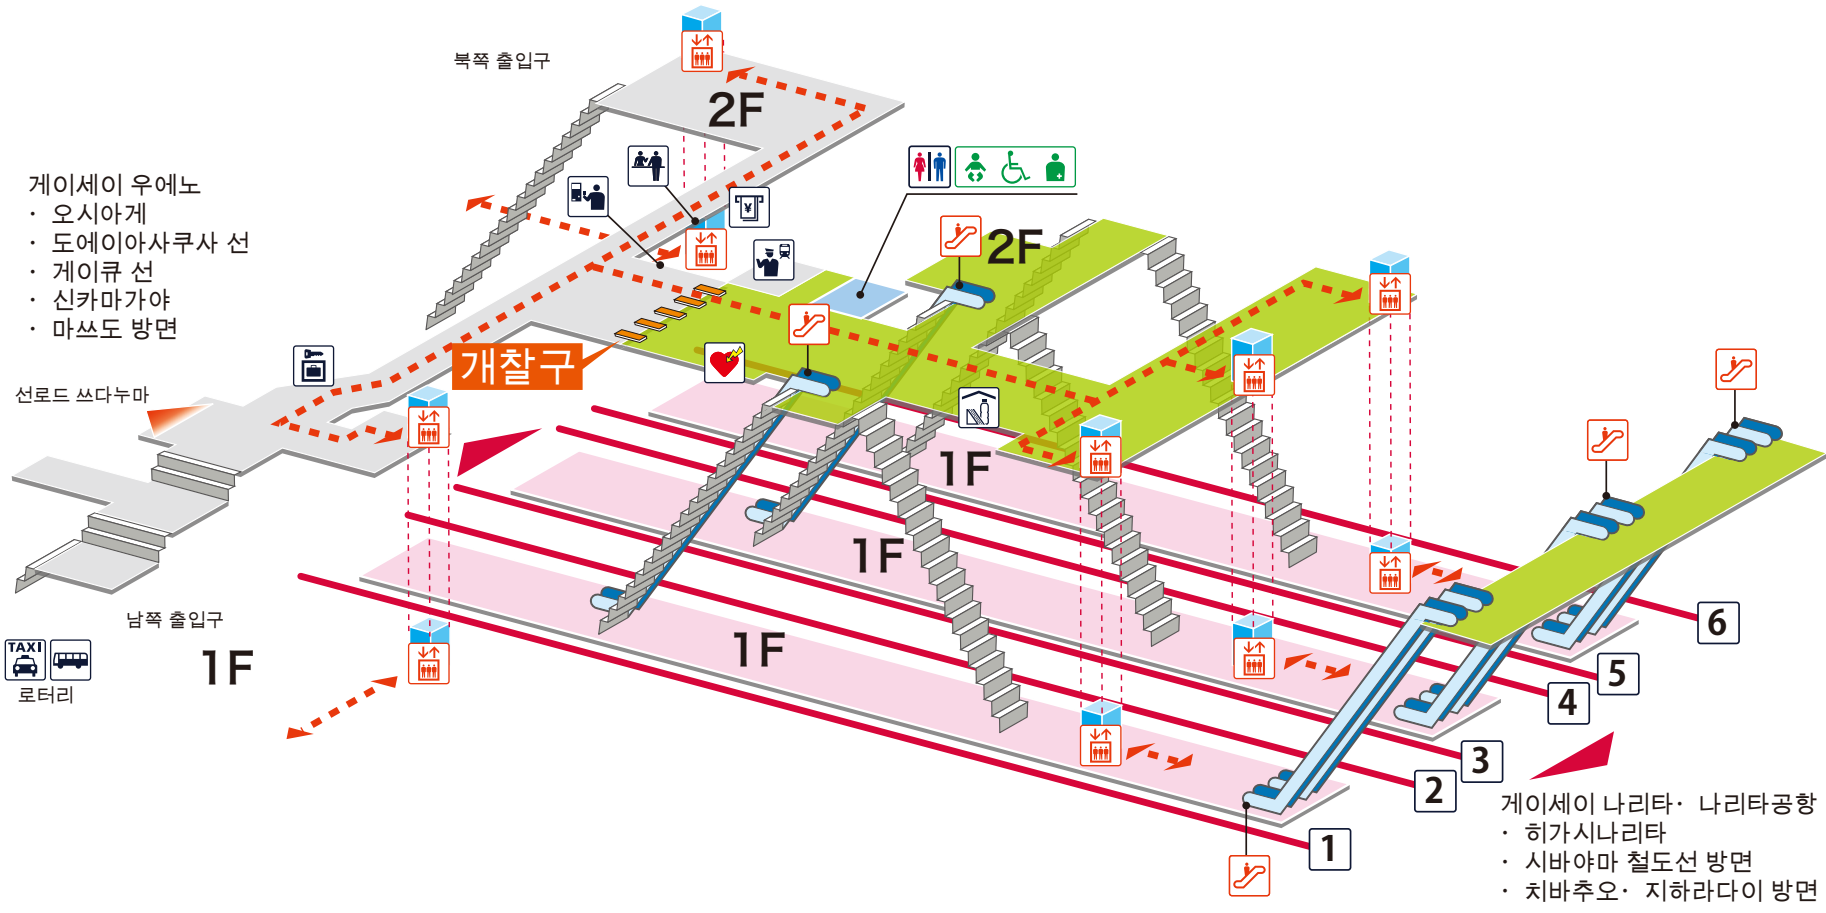

- 1 2 게이세이 본선 게이세이 우에노·오시아게·도에이아사쿠사 선·게이큐 선 방면
- 3 4 게이세이 본선 게이세이 나리타·나리타공항·히가시나리타·시바야마 철도선 방면
치바선 치바추오·지하라다이 방면
- 5 치바선 치바추오·지하라다이 방면
- 5 6 신케이세이 선 신카마가야·마쓰도 방면

- 승강장 내
- 개찰구 안
- 개찰구 밖
- <-----> 배리어 프리 길

범례

- 역 사무실
- 표 사는 곳 / 정산소
- 정기권 판매소
- 특급권 매표소
- 정기권 판매기
- 특급권 매표기
- 엘리베이터
- 에스컬레이터
- 계단승강기
- 경사면
- 화장실
- 기저귀 교환대
- 휠체어용 화장실
- 인공배설기용
- 매장
- 편의점
- 대합실
- 분실물 취급소
- 커피숍
- AED (자동제세동기)
- ATM
- 물품보관함
- 버스 타는곳
- 택시 타는곳
- 안내소
- 인포메이션

1 2 3 4 5 6
게이세이 나리타· 나리타공항
· 히가시나리타
· 시바야마 철도선 방면
· 치바추오· 지하라다이 방면