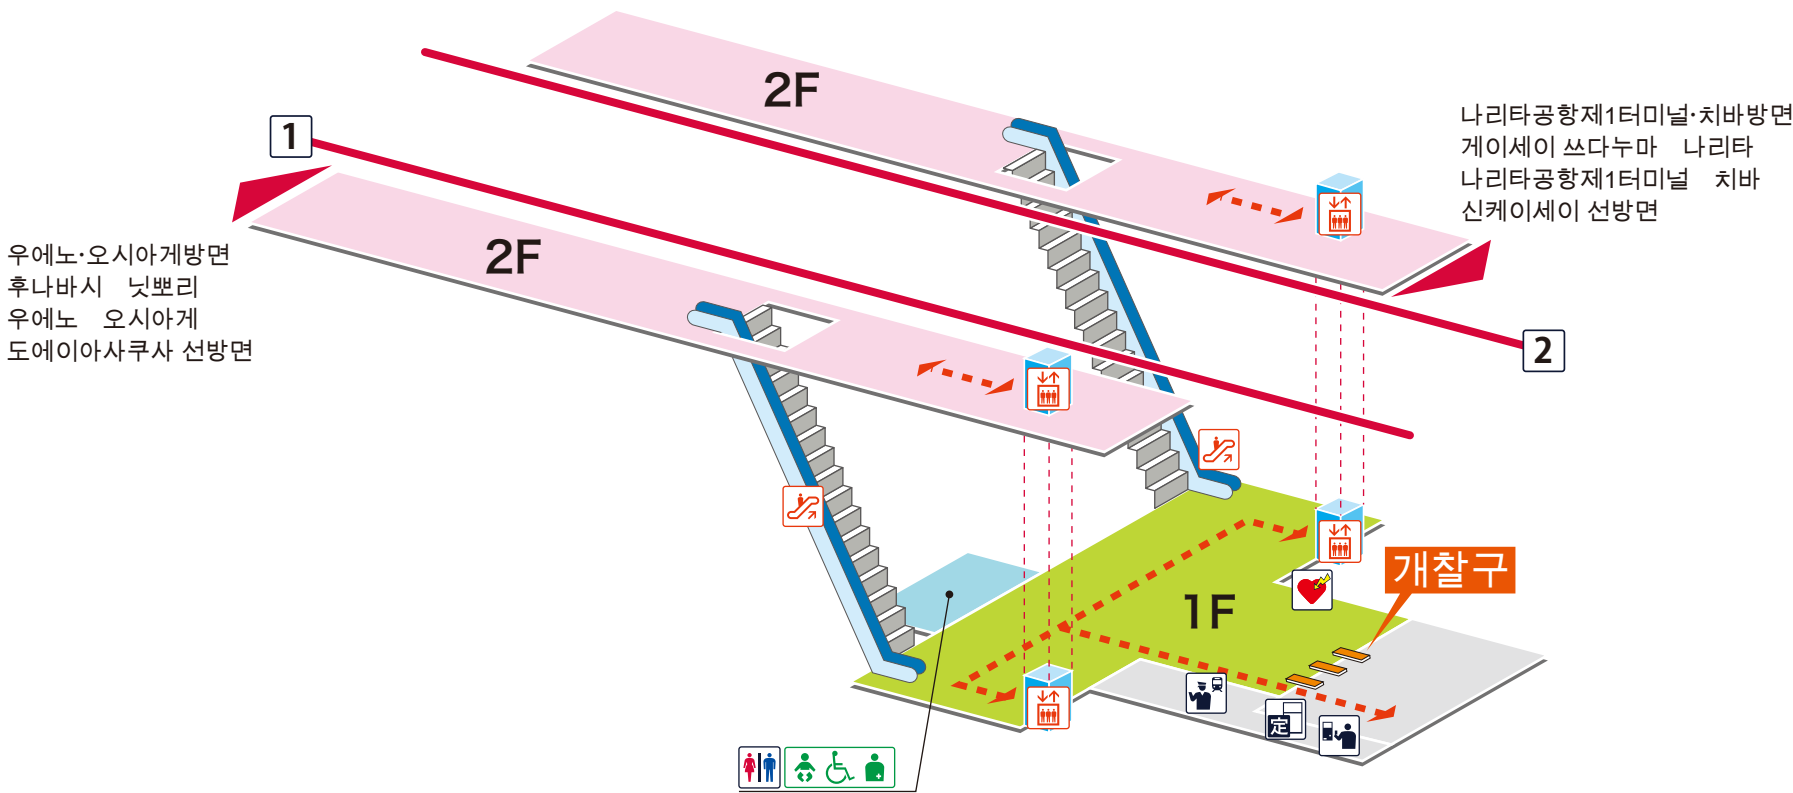

- 1 우에노·오시아게방면
후나바시 닛뵈리 우에노 오시아게 도에이사쿠사 선방면
- 2 나리타공항제1터미널·치바방면
게이세이 쓰다누마 나리타 나리타공항제1터미널 치바 신케이세이 선방면

- 승강장 내
- 개찰구 안
- 개찰구 밖
- <- - - - -> 무장애 경로

범례

- 역 사무실
- 표 사는 곳 / 정산소
- 정기권 판매소
- 특급권 매표소
- 정기권 판매기
- 특급권 매표기
- 엘리베이터
- 에스컬레이터
- 계단승강기
- 경사면
- 화장실
- 기저귀 교환대
- 휠체어용 화장실
- 인공배설기용
- 매점
- 편의점
- 대합실
- 분실물 취급소
- 커피숍
- AED (자동제세동기)
- ATM
- 물품보관함
- 버스 타는곳
- TAXI 택시 타는곳
- 안내소
- 정보메이션