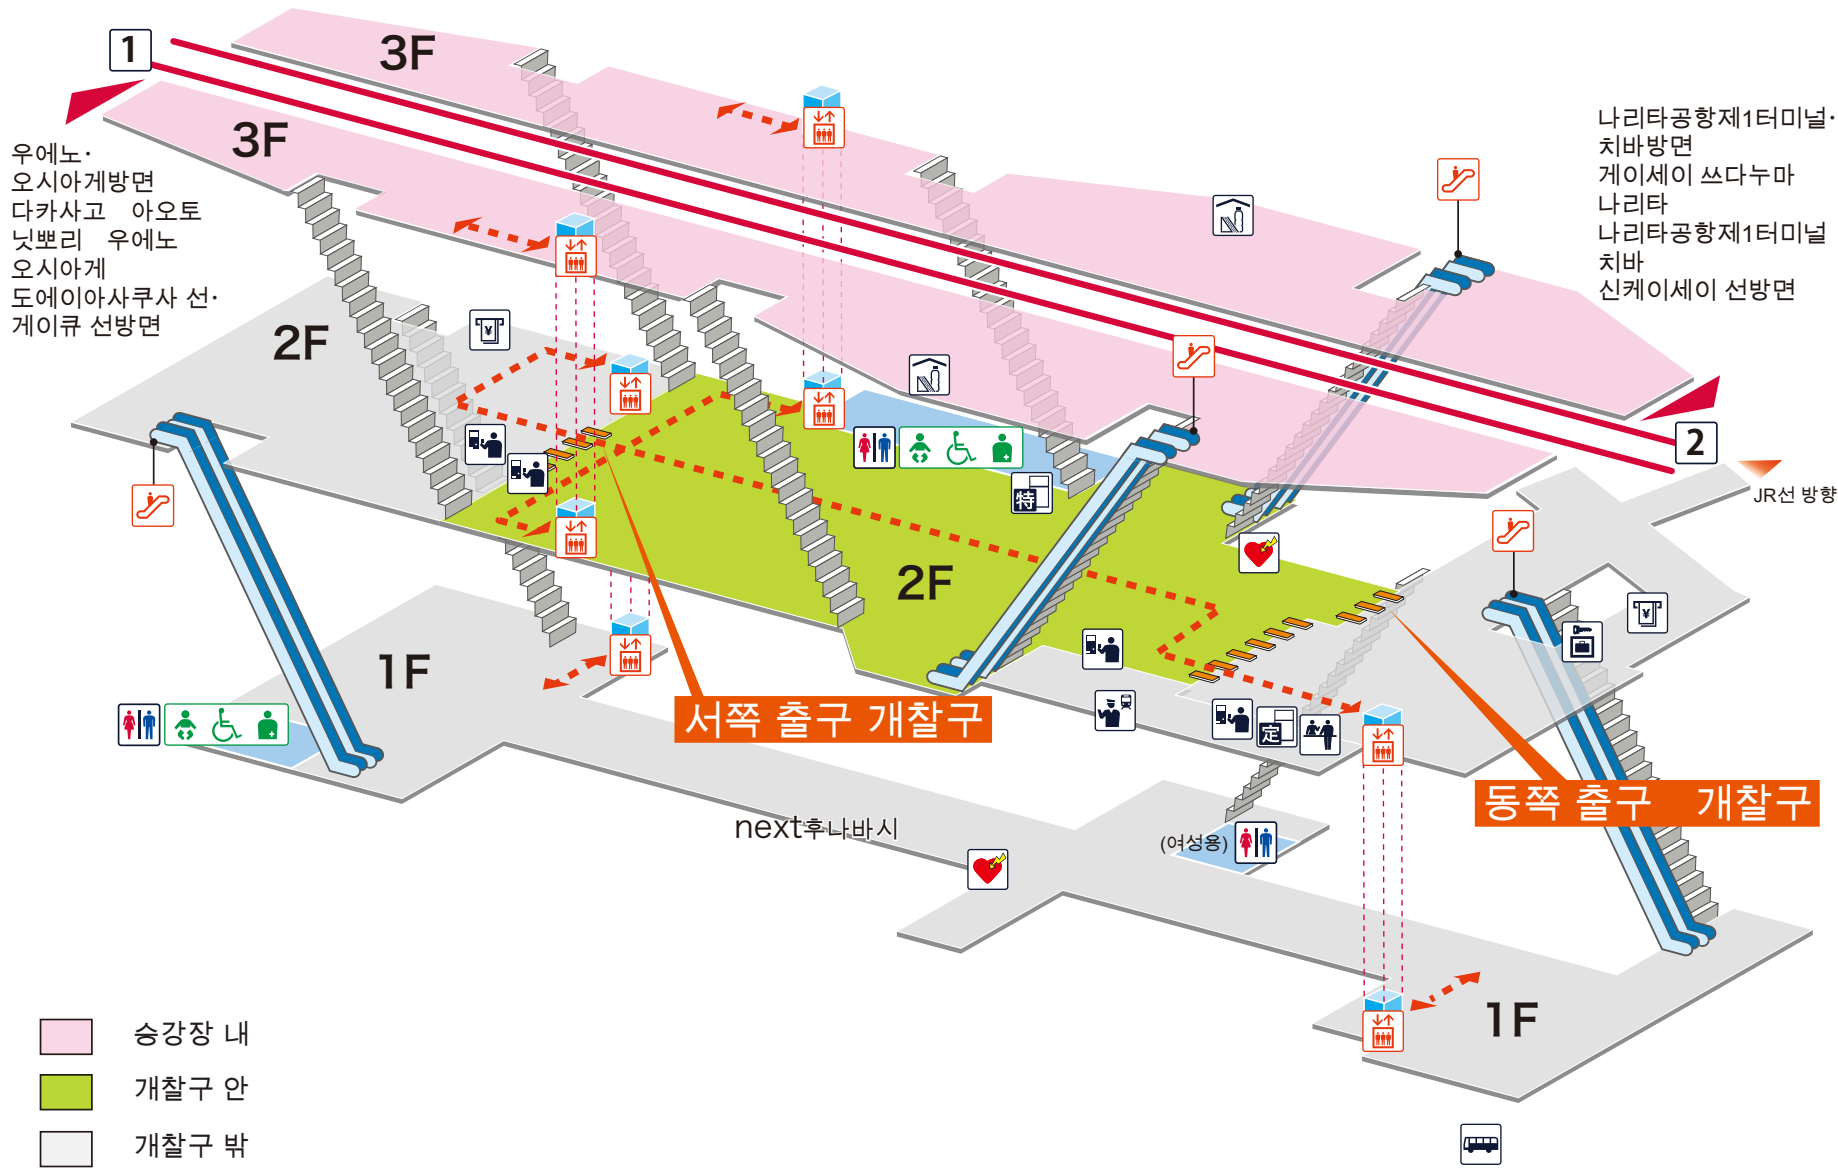

- 1 우에노·오시아게방면 다카사고 아오토 닛뽀리 우에노 오시아게
도에이아사쿠사 선· 게이큐 선방면
- 2 나리타공항제1터미널·치바방면 게이세이 쓰다누마 나리타 나리타공항제1터미널 치바
신케이세이 선방면

- 범례**
- 역 사무실
 - 표 사는 곳 / 정산소
 - 정기권 판매소
 - 정기권 판매기
 - 특급권 매표기
 - 엘리베이터
 - 에스컬레이터
 - 계단승강기
 - 경사면
 - 화장실
 - 기저귀 교환대
 - 휠체어용 화장실
 - 인공배설기용
 - 매점
 - 편의점
 - 대합실
 - 분실물 취급소
 - 커피숍
 - AED (자동제세동기)
 - ATM
 - 물품보관함
 - 버스 타는곳
 - 택시 타는곳
 - 안내소
 - 인포메이션

- 승강장 내
- 개찰구 안
- 개찰구 밖
- 무장애 경로