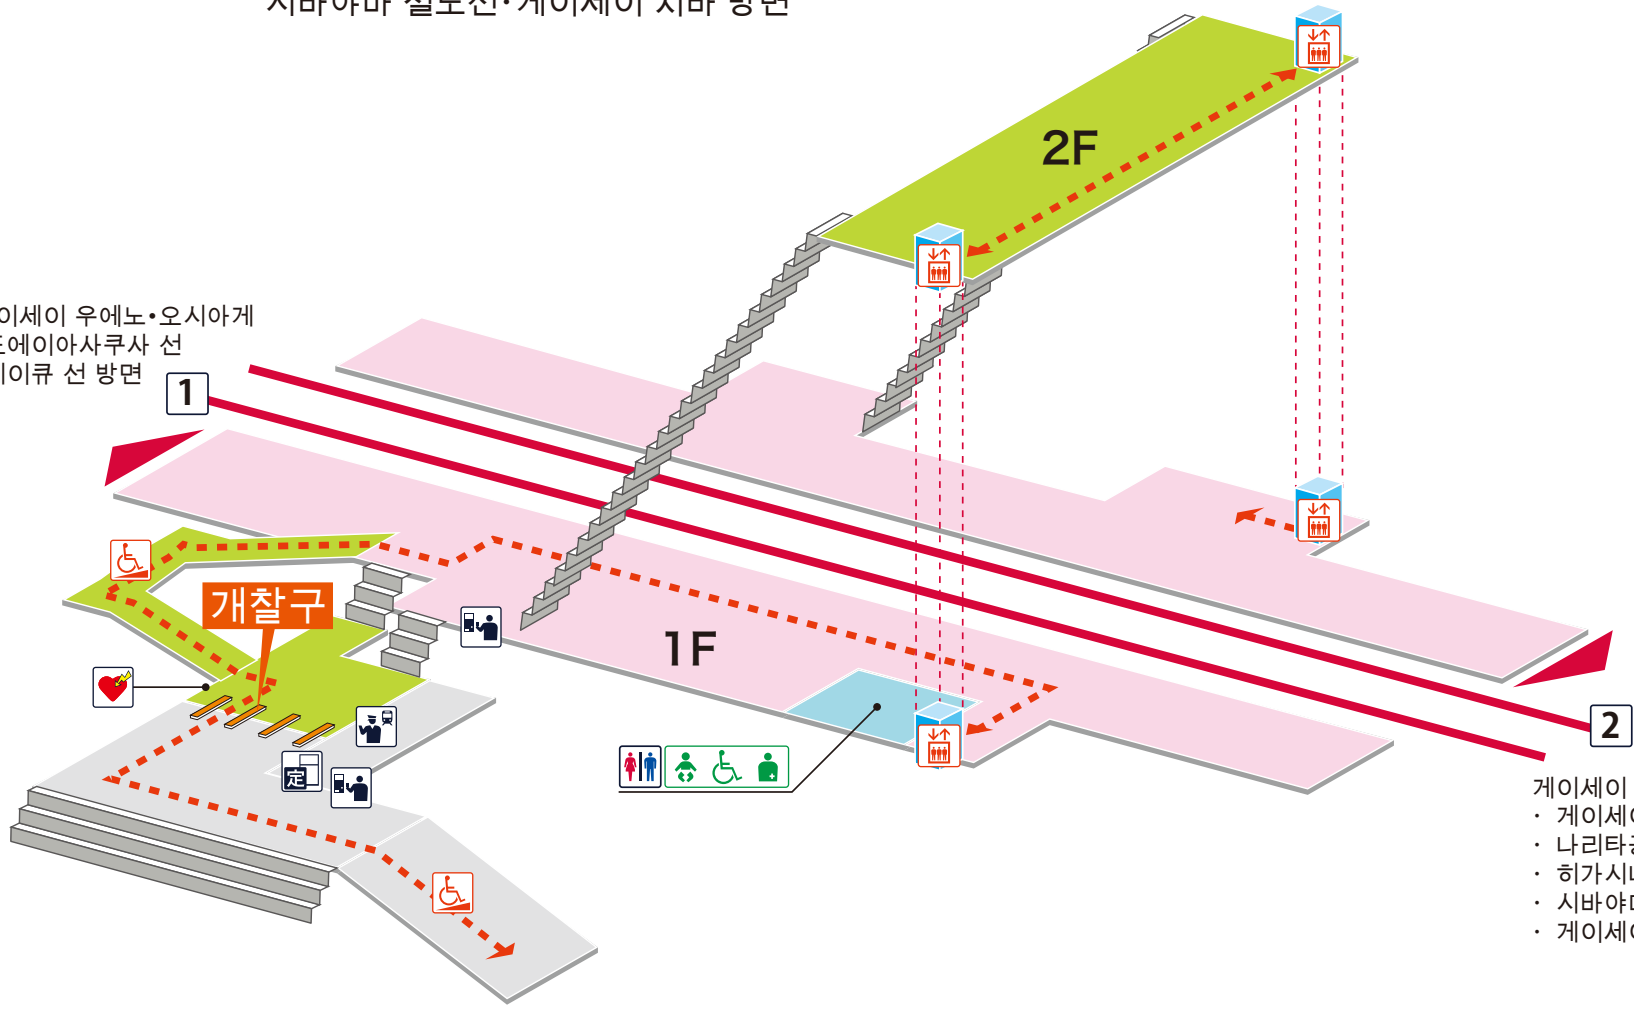

- 1 게이세이 본선 게이세이 우에노·오시아게·도에이아사쿠사 선·게이큐 선 방면
- 2 게이세이 본선 게이세이 후나바시·게이세이 사쿠라·나리타공항·히가시나리타·시바야마 철도선·게이세이 치바 방면

게이세이 우에노·오시아게  
·도에이아사쿠사 선  
·게이큐 선 방면

- 승강장 내
- 개찰구 안
- 개찰구 밖
- 배리어 프리 길

- 범례**
- 역 사무실
  - 표 사는 곳 / 정산소
  - 정기권 판매소
  - 특급권 매표소
  - 정기권 판매기
  - 특급권 매표기
  - 엘리베이터
  - 에스컬레이터
  - 계단승강기
  - 경사면
  - 화장실
  - 기저귀 교환대
  - 휠체어용 화장실
  - 인공배설기용
  - 매점
  - 편의점
  - 대합실
  - 분실물 취급소
  - 커피숍
  - AED (자동제세동기)
  - ATM
  - 물품보관함
  - 버스 타는곳
  - 택시 타는곳
  - 안내소
  - 인포메이션

게이세이 후나바시  
· 게이세이 사쿠라  
· 나리타공항  
· 히가시나리타  
· 시바야마 철도선  
· 게이세이 치바 방면