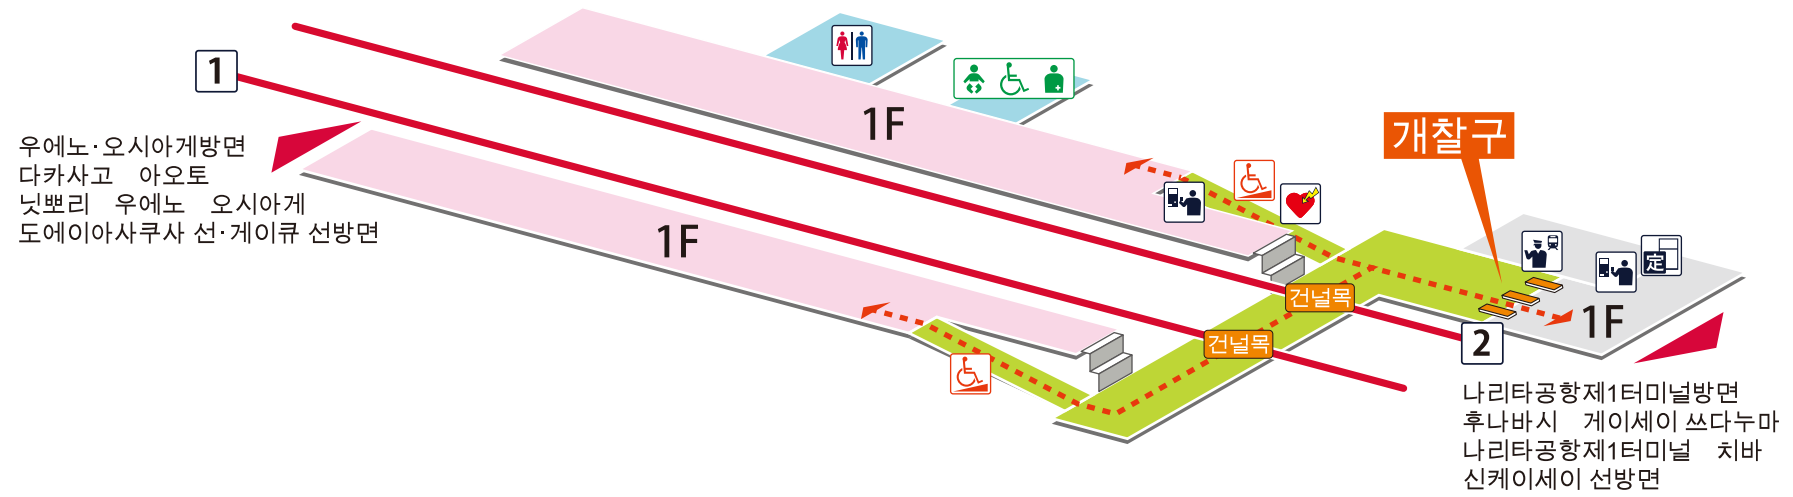

- 1 우에노·오시아게방면  
다카사고 아오토 닛뵈리 우에노 오시아게 도에이아사쿠사 선·게이큐 선방면
- 2 나리타공항제1터미널방면  
후나바시 게이세이 쓰다누마 나리타공항제1터미널 치바 신케이세이 선방면

1  
우에노·오시아게방면  
다카사고 아오토  
닛뵈리 우에노 오시아게  
도에이아사쿠사 선·게이큐 선방면

개찰구  
2  
나리타공항제1터미널방면  
후나바시 게이세이 쓰다누마  
나리타공항제1터미널 치바  
신케이세이 선방면

- 승강장 내
- 개찰구 안
- 개찰구 밖
- 무장애 경로

- 범례**
- 역 사무실
  - 표 사는 곳/정산소
  - 정기권 판매소
  - 특급권 매표소
  - 정기권 판매기
  - 특급권 매표기
  - 엘리베이터
  - 에스컬레이터
  - 계단승강기
  - 경사면
  - 화장실
  - 기저귀 교환대
  - 휠체어용 화장실
  - 인공배설기용
  - 매표기
  - 편의점
  - 대합실
  - 분실물 취급소
  - 커피숍
  - AED (자동제세동기)
  - ATM
  - 물품보관함
  - 버스 타는곳
  - 택시 타는곳
  - 안내소
  - 정보메이션