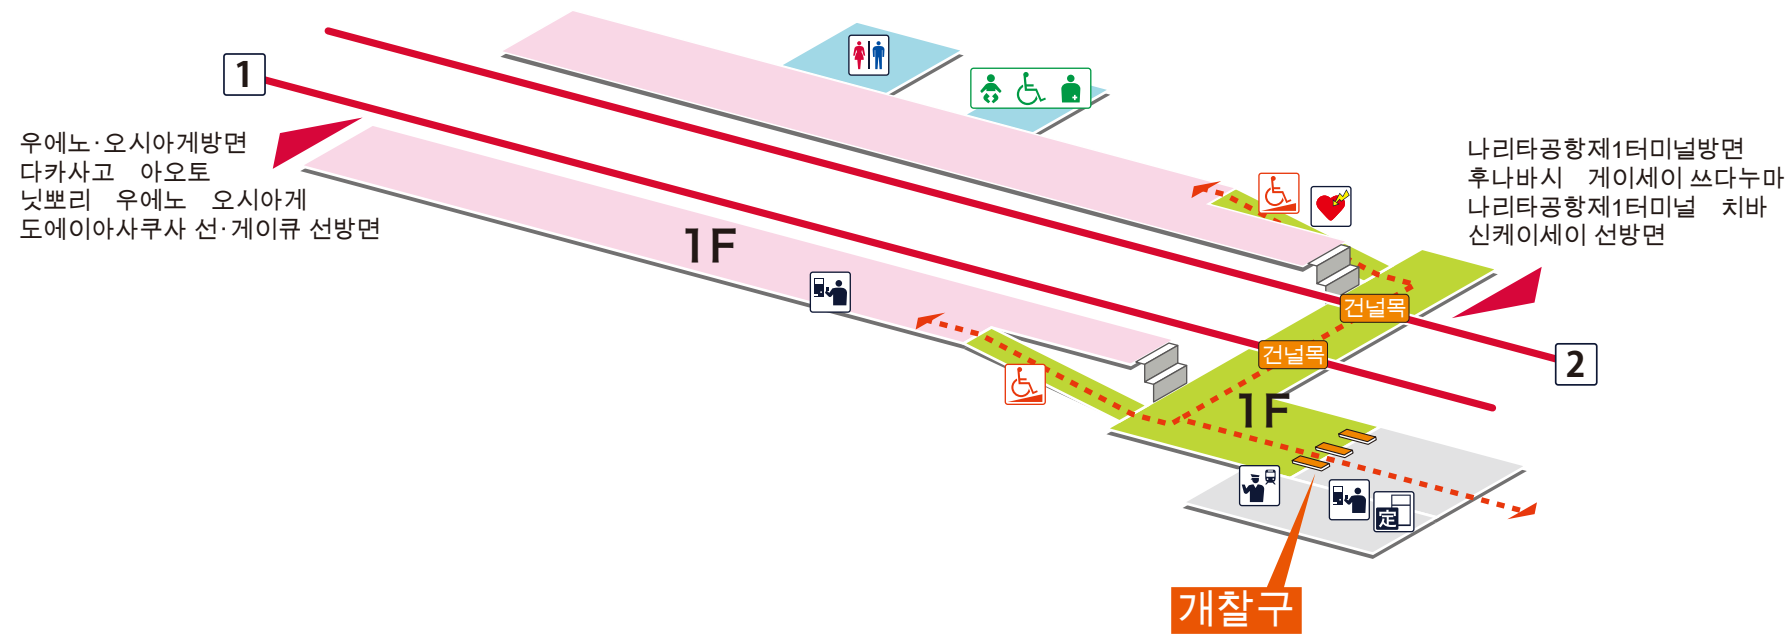

- 1 우에노·오시아게방면
다카사고 아오토 닛뽀리 우에노 오시아게 도에이아사쿠사 선·게이큐 선방면
- 2 나리타공항제1터미널방면
후나바시 게이세이 쓰다누마 나리타공항제1터미널 치바 신케이세이 선방면

- 승강장 내
- 개찰구 안
- 개찰구 밖
- <---> 무장애 경로

범례

- 역 사무실
- 표 사는 곳 / 정산소
- 정기권 판매소
- 특급권 매표소
- 정기권 판매기
- 특급권 매표기
- 엘리베이터
- 에스컬레이터
- 계단승강기
- 경사면
- 화장실
- 기저귀 교환대
- 휠체어용 화장실
- 인공배설기용
- 매점
- 편의점
- 대합실
- 분실물 취급소
- 커피숍
- AED (자동제세동기)
- ATM
- 물품보관함
- 버스 타는곳
- 택시 타는곳
- 안내소
- 인포메이션