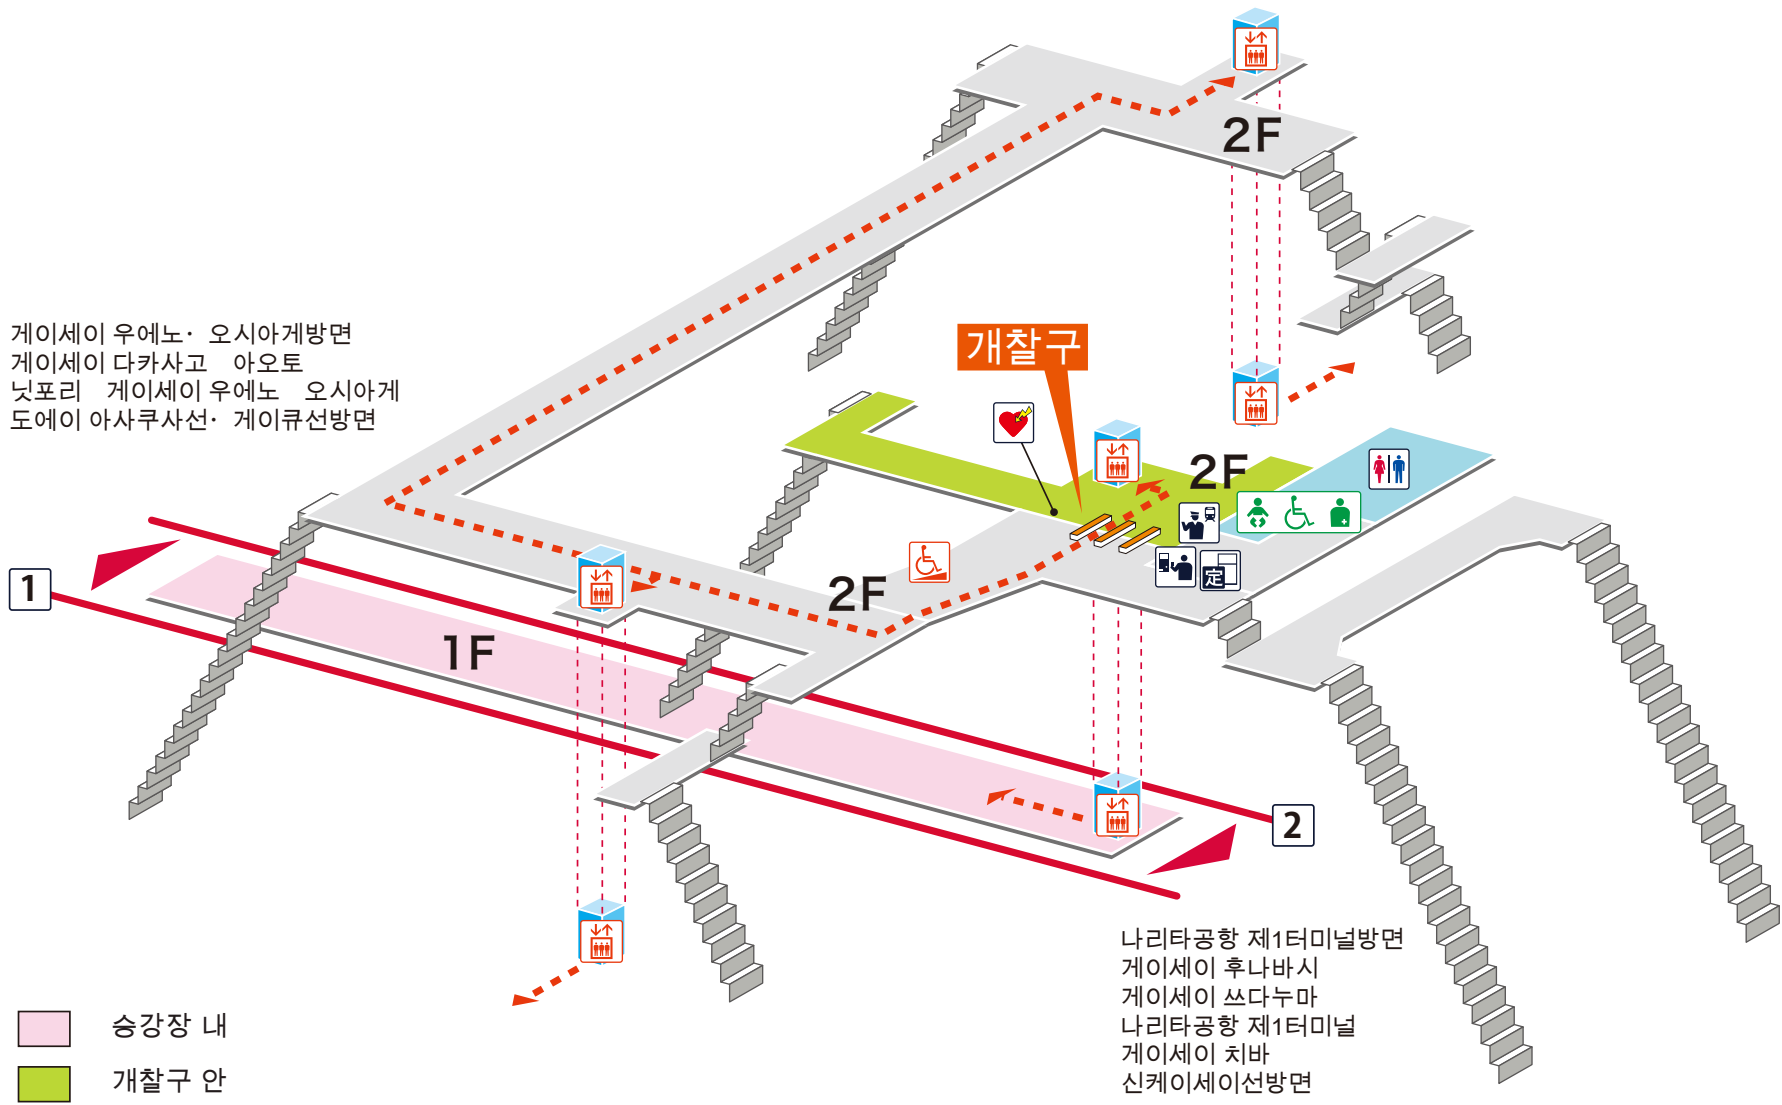

- 1 게이세이 우에노· 오시아게방면
게이세이 다카사고 아오토 닛포리 게이세이 우에노 오시아게 도에이 아사쿠사선· 게이큐선방면
- 2 나리타공항 제1터미널방면
게이세이 후나바시 게이세이 쓰다누마 나리타공항 제1터미널 게이세이 치바 신케이세이선방면

게이세이 우에노· 오시아게방면
게이세이 다카사고 아오토
닛포리 게이세이 우에노 오시아게
도에이 아사쿠사선· 게이큐선방면

- 승강장 내
- 개찰구 안
- 개찰구 밖
- 무장애 경로

범례

- 역 사무실
- 표 사는 곳/정산소
- 정기권 판매소
- 특급권 매표소
- 정기권 판매기
- 특급권 매표기
- 엘리베이터
- 에스컬레이터
- 계단승강기
- 경사면
- 화장실
- 기저귀 교환대
- 휠체어용 화장실
- 인공배설기용
- 매점
- 편의점
- 대합실
- 분실물 취급소
- 커피숍
- AED (자동제세동기)
- ATM
- 물품보관함
- 버스 타는곳
- 택시 타는곳
- 안내소
- 인포메이션