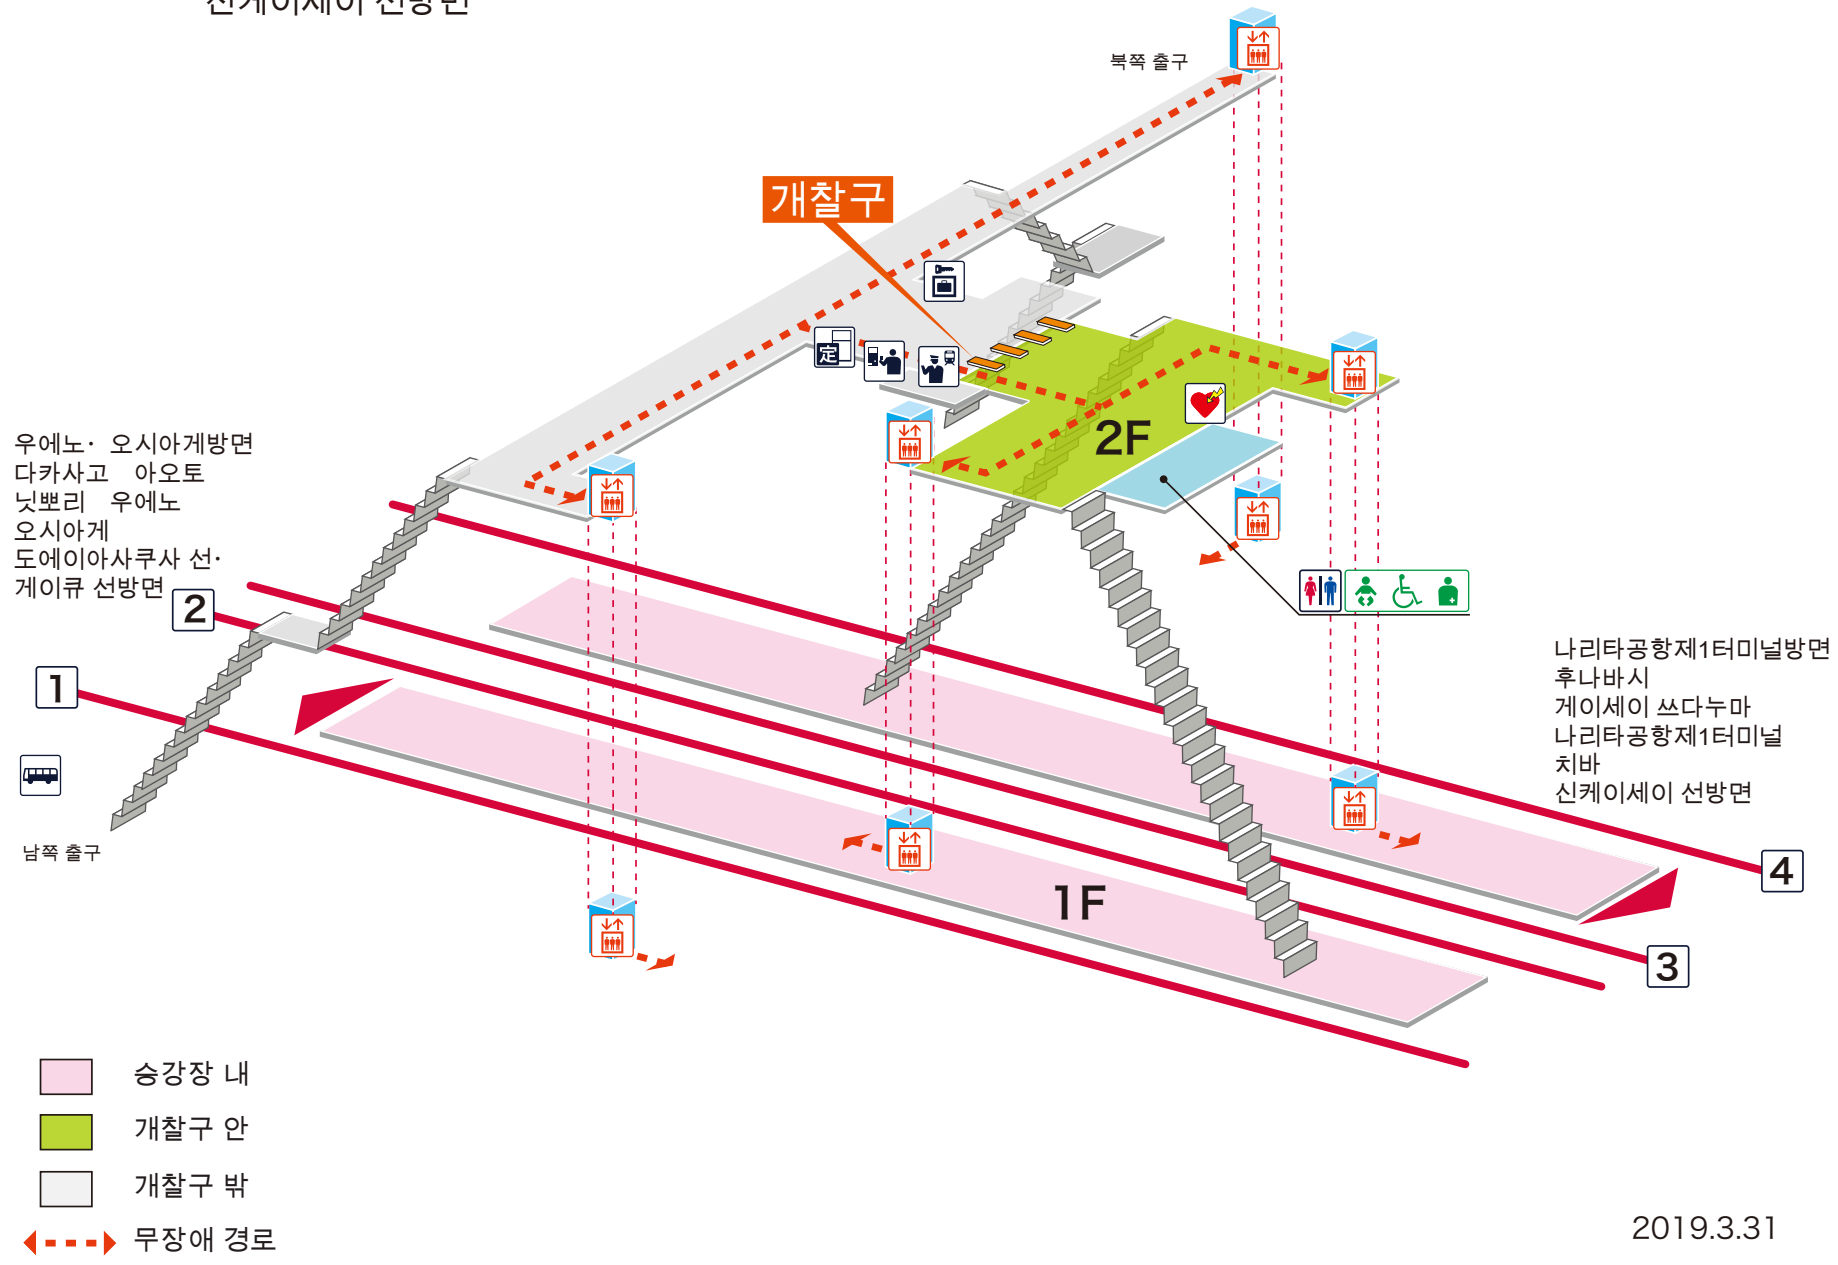

- 1 2 우에노· 오시아게방면 다카사고 아오토 닛뵈리 우에노 오시아게  
도에이아사쿠사 선· 게이큐 선방면
- 3 4 나리타공항제1터미널방면 후나바시 게이세이 쓰다누마 나리타공항제1터미널 치바  
신케이세이 선방면

범례

- 역 사무실
- 표 사는 곳 / 정산소
- 정기권 판매소
- 특급권 매표소
- 정기권 판매기
- 특급권 매표기
- 엘리베이터
- 에스컬레이터
- 계단승강기
- 경사면
- 화장실
- 기저귀 교환대
- 휠체어용 화장실
- 인공배설기용
- 매점
- 편의점
- 대합실
- 분실물 취급소
- 커피숍
- AED (자동제세동기)
- ATM
- 물품보관함
- 버스 타는곳
- 택시 타는곳
- 안내소
- 인포메이션