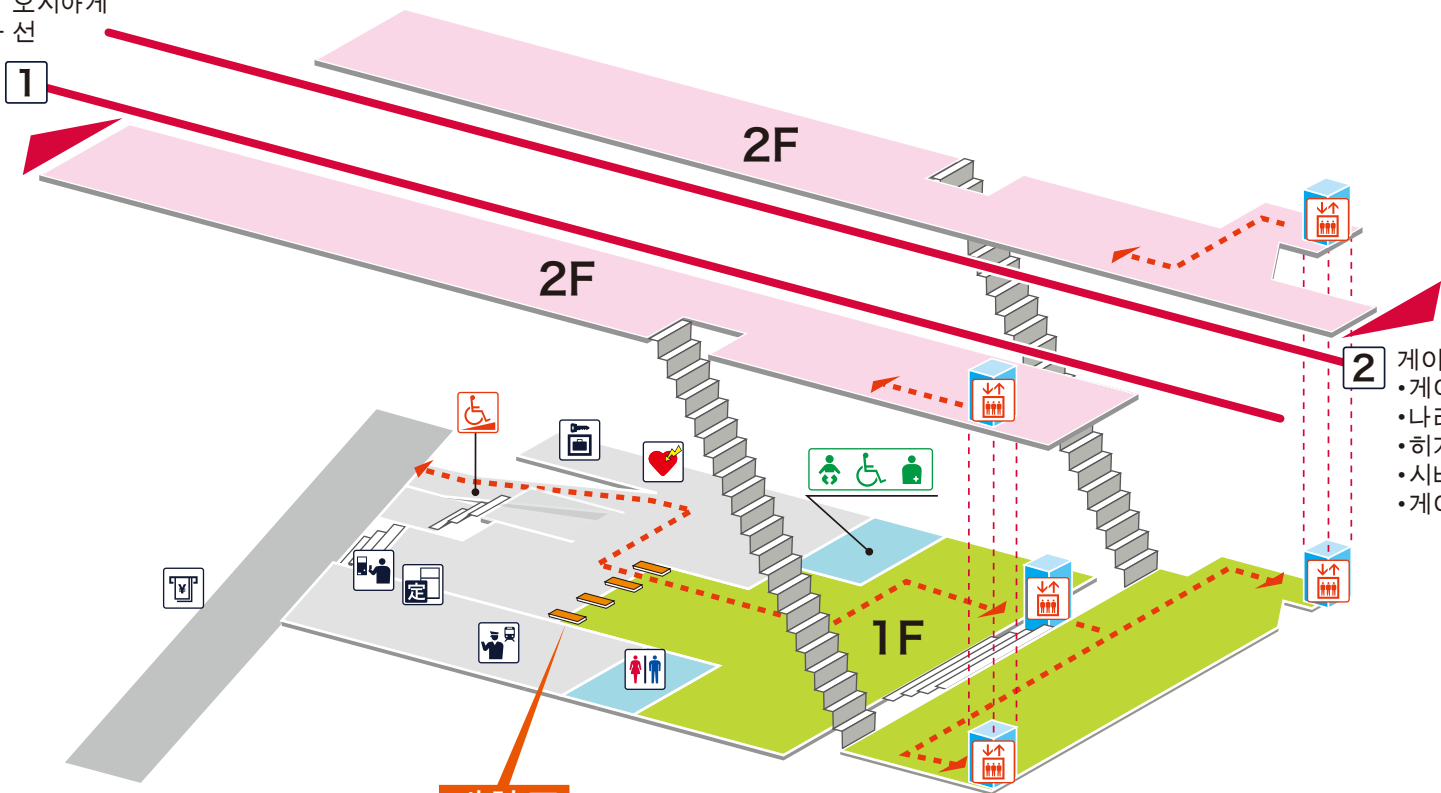

- 1 게이세이 본선 게이세이 우에노·오시아게·도에이아사쿠사 선 ·게이큐 선 방면
- 2 게이세이 본선 게이세이 후나바시·게이세이 사쿠라·나리타공항·히가시나리타·시바야마 철도선·게이세이 치바 방면

게이세이 우에노· 오시아게
· 도에이아사쿠사 선
· 게이큐 선 방면

개찰구

- 승강장 내
- 개찰구 안
- 개찰구 밖
- ← - - - - - → 배리어 프리 길

범례

- 역 사무실
- 표 사는 곳 / 정산소
- 정기권 판매소
- 特 특급권 매표소
- 정기권 판매기
- 特 특급권 매표기
- 엘리베이터
- 에스컬레이터
- 계단승강기
- 경사면
- 화장실
- 기저귀 교환대
- 휠체어용 화장실
- 인공배설기용
- 매점
- 편의점
- 대합실
- 분실물 취급소
- 커피숍
- AED (자동제세동기)
- ATM
- 물품보관함
- 버스 타는곳
- TAXI 택시 타는곳
- ? 안내소
- i 인포메이션

2 게이세이 후나바시
· 게이세이 사쿠라
· 나리타공항
· 히가시나리타
· 시바야마 철도선
· 게이세이 치바 방면