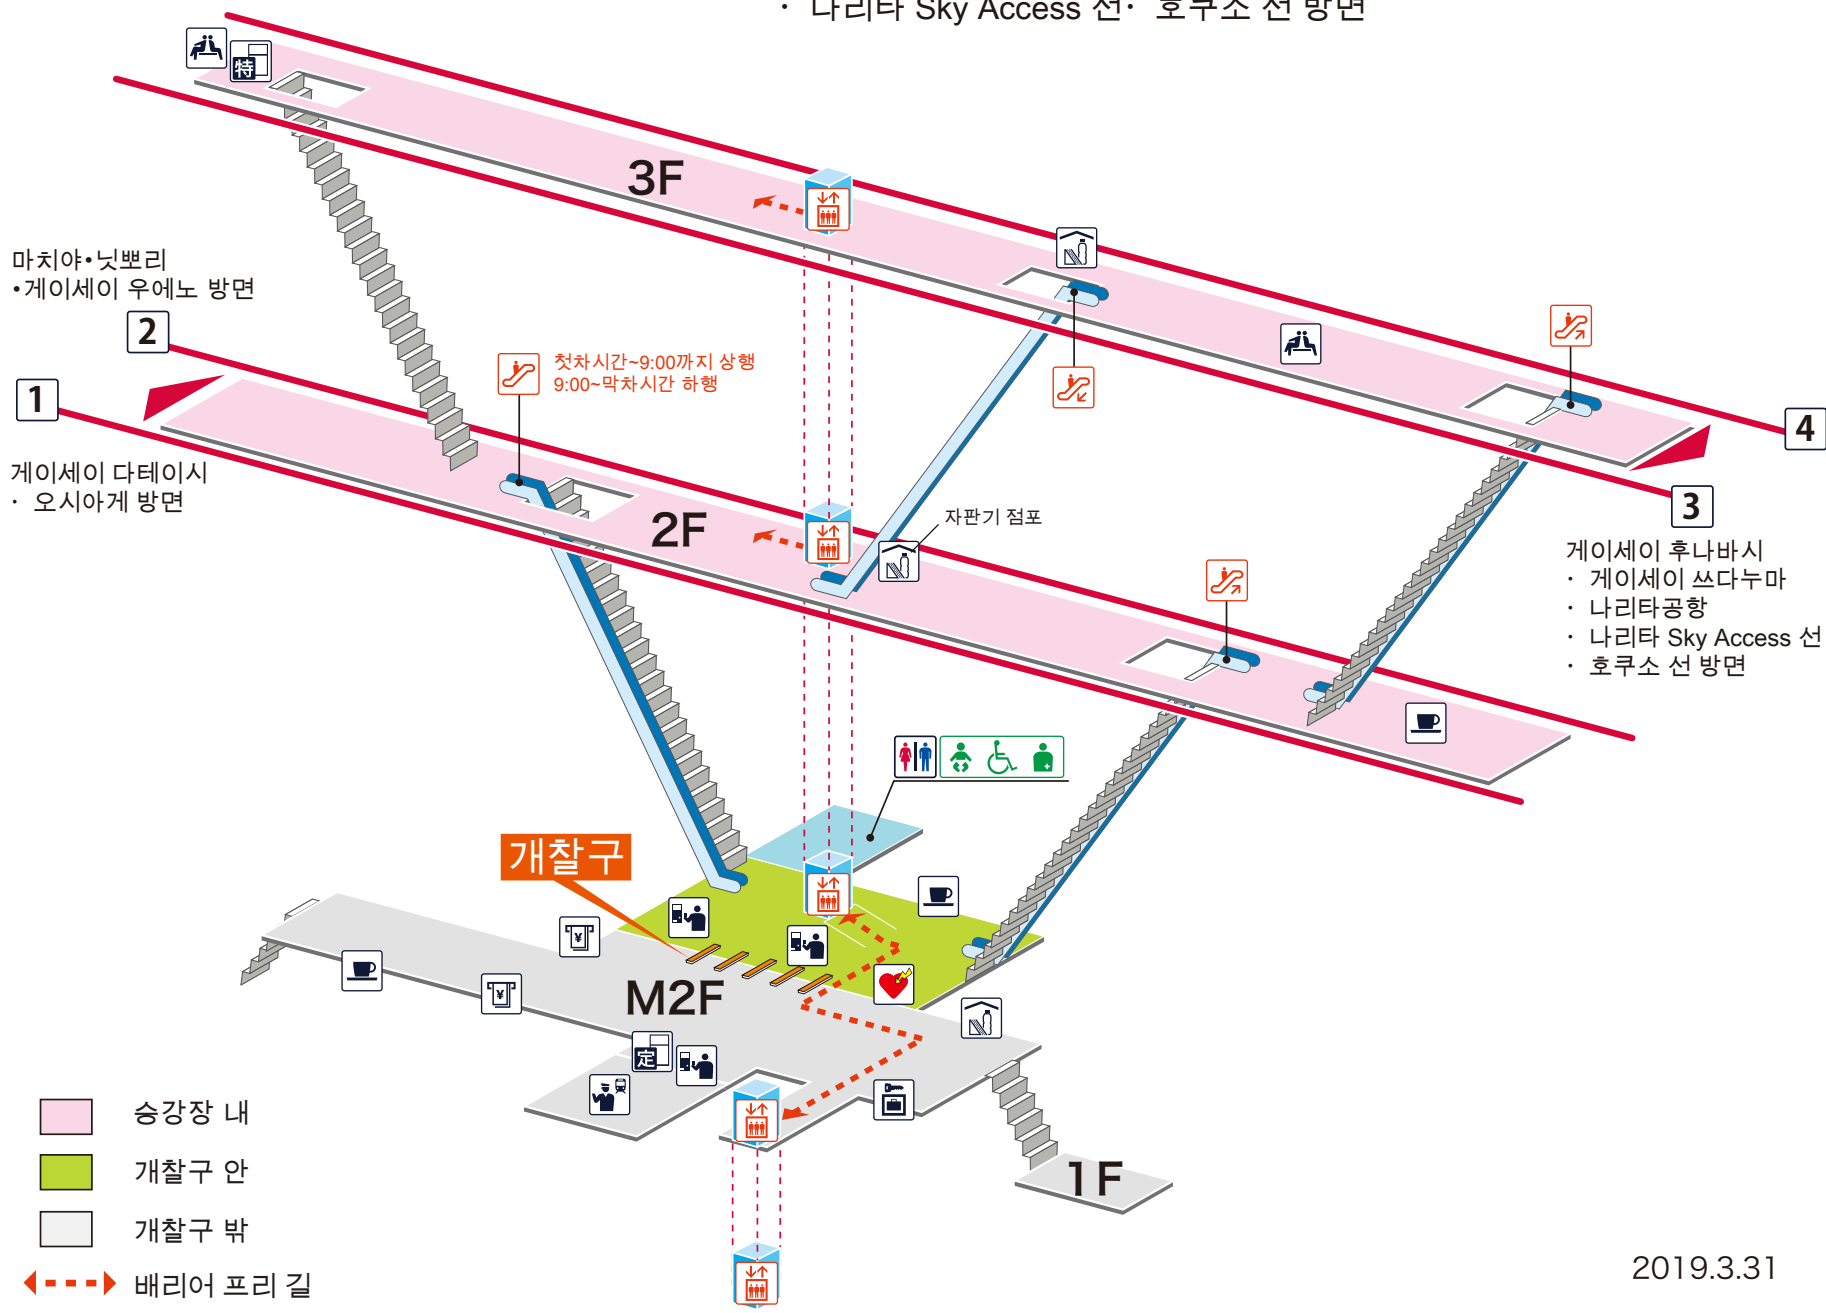

- 1 오시아게 선 게이세이 다테이시·오시아게 방면
- 2 게이세이 본선 마치야·닛뽀리·게이세이 우에노 방면
- 3 4 게이세이 본선 게이세이 후나바시· 게이세이 쓰다누마· 나리타공항
· 나리타 Sky Access 선· 호쿠소 선 방면

- 승강장 내
- 개찰구 안
- 개찰구 밖
- 배리어 프리 길

범례

- 역 사무실
- 표 사는 곳 / 정산소
- 정기권 판매소
- 특급권 매표소
- 정기권 판매기
- 특급권 매표기
- 엘리베이터
- 에스컬레이터
- 계단승강기
- 경사면
- 화장실
- 기저귀 교환대
- 휠체어용 화장실
- 인공배설기용
- 매점
- 편의점
- 대합실
- 분실물 취급소
- 커피숍
- AED (자동제세동기)
- ATM
- 물품보관함
- 버스 타는곳
- TAXI 택시 타는곳
- 안내소
- 인포메이션