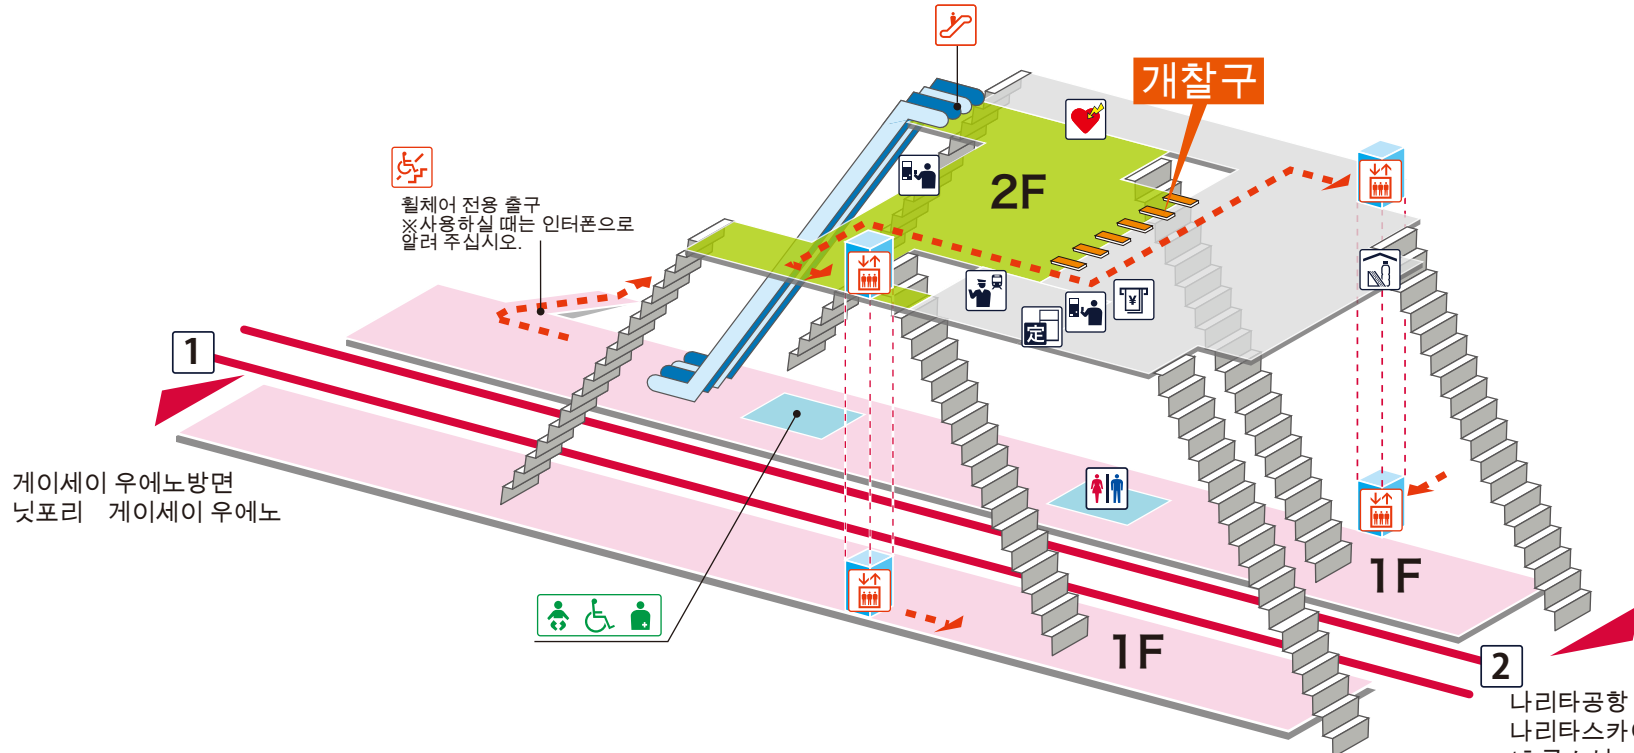

- 1 게이세이 우에노방면 닛포리 게이세이 우에노
- 2 나리타공항 제1터미널방면  
나리타스카이 액세스선/호쿠소선 나리타공항 제1터미널  
게이세이 본선/아오토 게이세이 다카사고 게이세이 후나바시 나리타공항 제1터미널 게이세이 치바

게이세이 우에노방면  
닛포리 게이세이 우에노

나리타공항 제1터미널방면  
나리타스카이 액세스선  
/호쿠소선  
게이세이 본선/아오토  
게이세이 다카사고  
게이세이 후나바시  
나리타공항 제1터미널  
게이세이 치바

- 승강장 내
- 개찰구 안
- 개찰구 밖
- 무장애 경로

범례

- 역 사무실
- 표 사는 곳 / 정산소
- 정기권 판매소
- 특급권 매표소
- 정기권 판매기
- 특급권 매표기
- 엘리베이터
- 에스컬레이터
- 계단승강기
- 경사면
- 화장실
- 기저귀 교환대
- 휠체어용 화장실
- 인공배설기용
- 매점
- 편의점
- 대합실
- 분실물 취급소
- 커피숍
- AED (자동제세동기)
- ATM
- 물품보관함
- 버스 타는곳
- 택시 타는곳
- 안내소
- 인포메이션