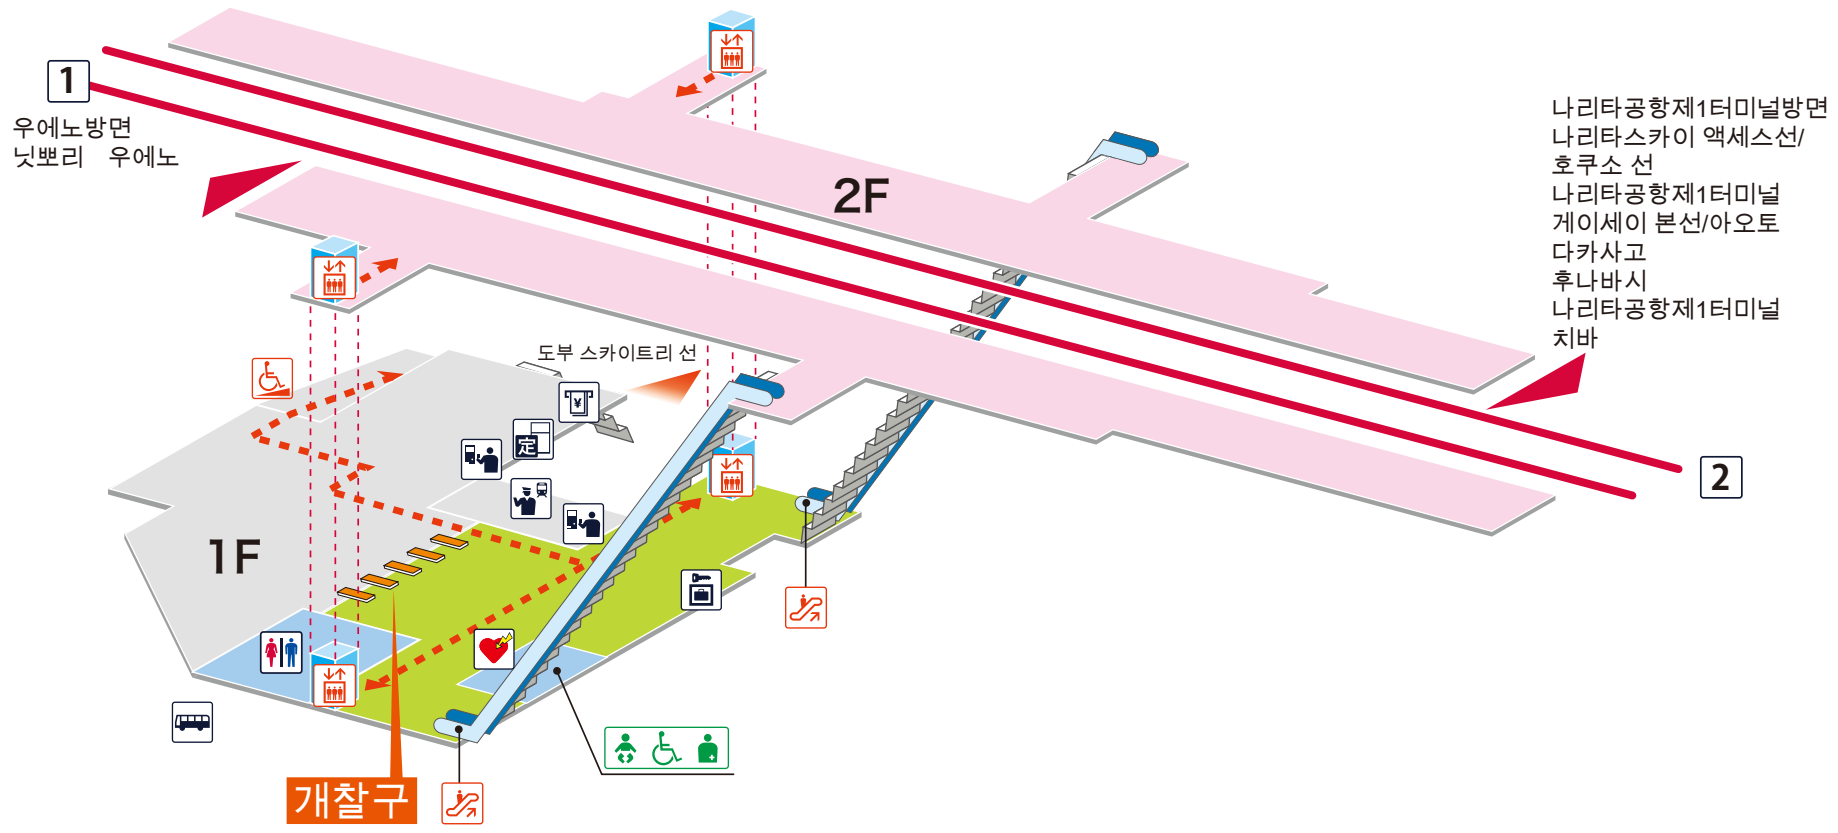

- 1 우에노방면 닛뽀리 우에노
- 2 나리타공항제1터미널방면 나리타스카이 액세스선/호쿠소 선 나리타공항제1터미널
게이세이 본선/아오토 다카사고 후나바시
나리타공항제1터미널 치바

- 승강장 내
- 개찰구 안
- 개찰구 밖
- < - - - - > 무장애 경로

나리타공항제1터미널방면
나리타스카이 액세스선/
호쿠소 선
나리타공항제1터미널
게이세이 본선/아오토
다카사고
후나바시
나리타공항제1터미널
치바

- 범례**
- 역 사무실
 - 표 사는 곳/정산소
 - 정기권 판매소
 - 특급권 매표소
 - 정기권 판매기
 - 특급권 매표기
 - 엘리베이터
 - 에스컬레이터
 - 계단승강기
 - 경사면
 - 화장실
 - 기저귀 교환대
 - 휠체어용 화장실
 - 인공배설기용
 - 매점
 - 편의점
 - 대합실
 - 분실물 취급소
 - 커피숍
 - AED (자동제세동기)
 - ATM
 - 물품보관함
 - 버스 타는곳
 - 택시 타는곳
 - 안내소
 - 인포메이션