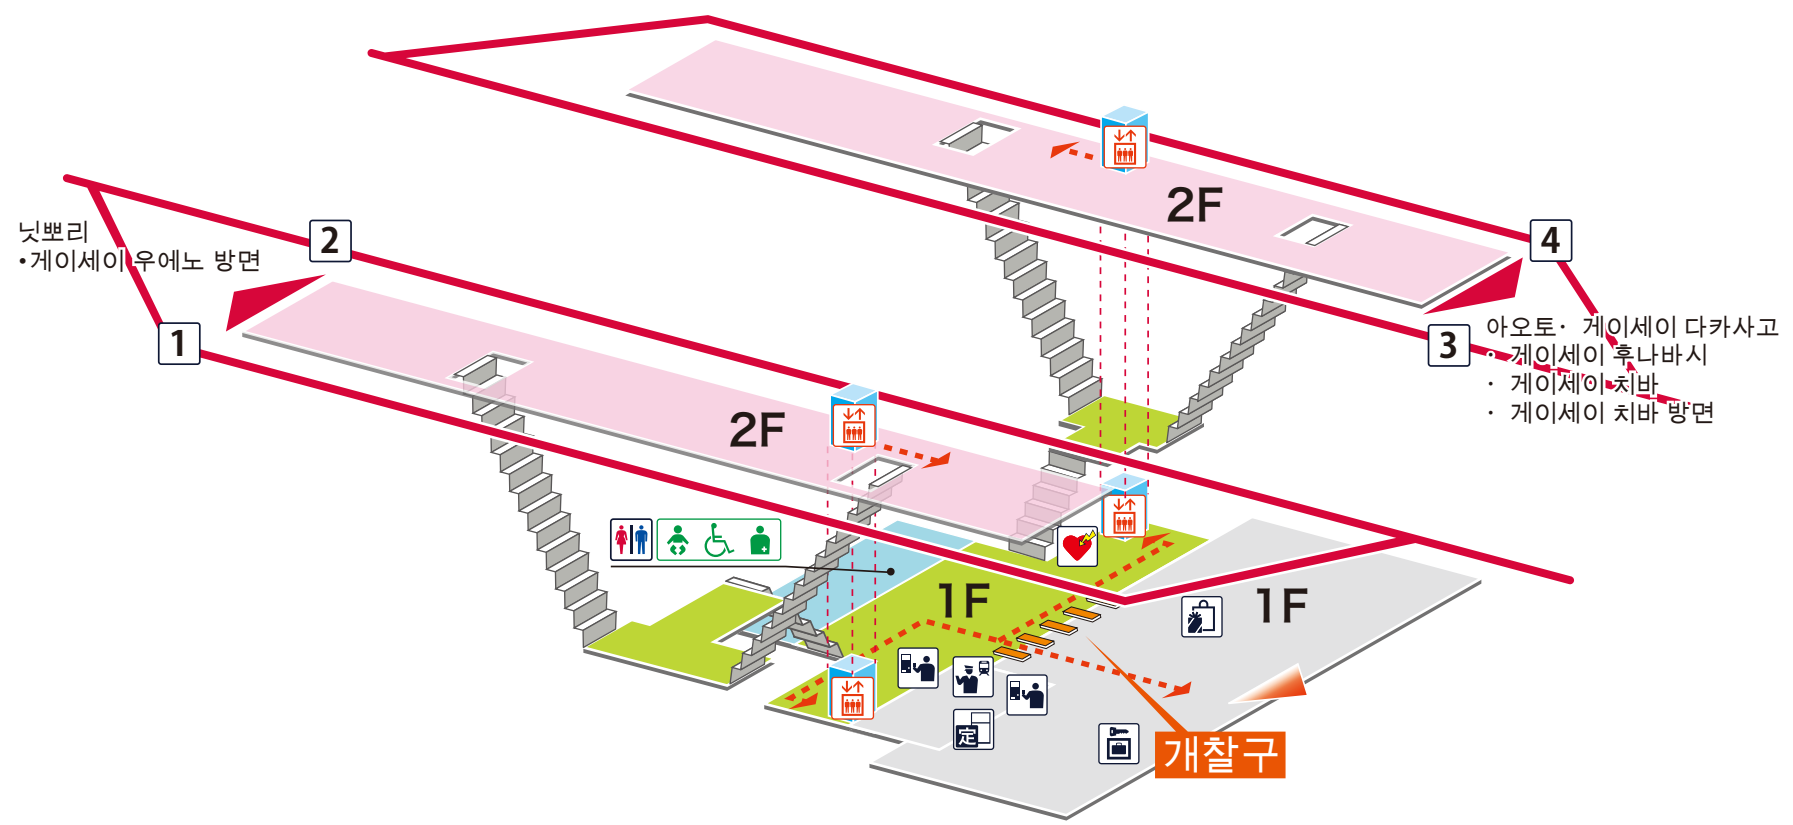

- 1 2 게이세이 본선 닛뽀리·게이세이 우에노 방면
- 3 4 게이세이 본선 아오토·게이세이 다카사고·게이세이 후나바시·게이세이 치바·게이세이 치바 방면

- 승강장 내
- 개찰구 안
- 개찰구 밖
- ⬅⋯⋯➡ 배리어 프리 길

범례

- 역 사무실
- 표 사는 곳 / 정산소
- 정기권 판매소
- 特 특급권 매표소
- 정기권 판매기
- 特 특급권 매표기
- 엘리베이터
- 에스컬레이터
- 계단승강기
- 경사면
- 화장실
- 기저귀 교환대
- 휠체어용 화장실
- 인공배설기용
- 매장
- 편의점
- 대합실
- 분실물 취급소
- 커피숍
- AED (자동제세동기)
- ATM
- 물품보관함
- 버스 타는곳
- TAXI 택시 타는곳
- 안내소
- 인포메이션