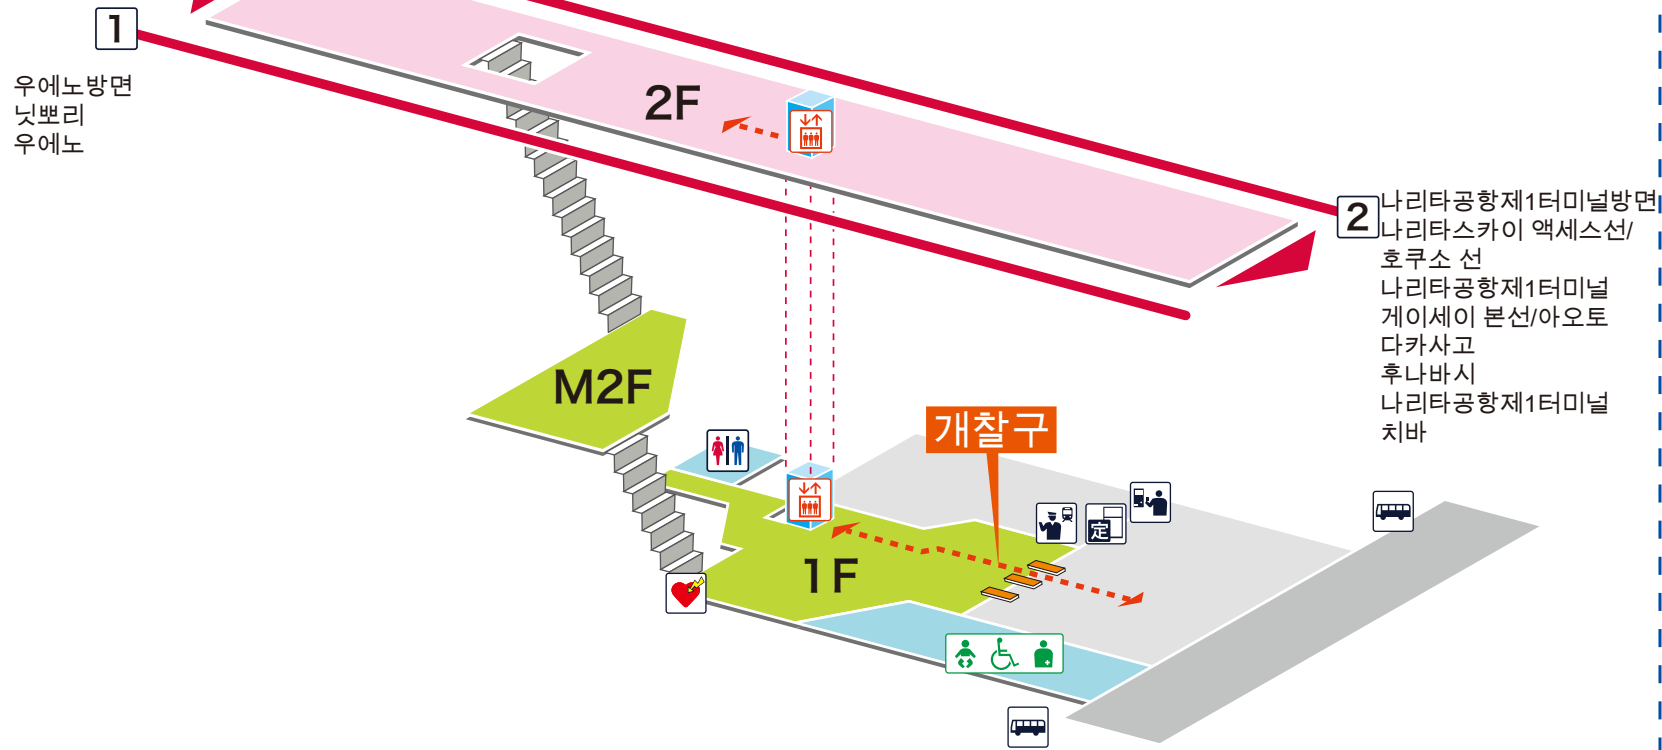

- 1 우에노방면 닛뽀리 우에노
- 2 나리타공항제1터미널방면 나리타스카이 액세스선/호쿠소 선
나리타공항제1터미널
게이세이 본선/아오토 다카사고
후나바시 나리타공항제1터미널
치바

- 승강장 내
- 개찰구 안
- 개찰구 밖
- ⬅⋯⋯➡ 무장애 경로

범례

- 역 사무실
- 표 사는 곳 / 정산소
- 정기권 판매소
- 特** 특급권 매표소
- 정기권 판매기
- 特** 특급권 매표기
- 엘리베이터
- 에스컬레이터
- 계단승강기
- 경사면
- 화장실
- 기저귀 교환대
- 휠체어용 화장실
- 인공배설기용
- 매점
- 편의점
- 대합실
- 분실물 취급소
- 커피숍
- AED (자동제세동기)
- ATM
- 물품보관함
- 버스 타는곳
- 택시 타는곳
- 안내소
- 인포메이션