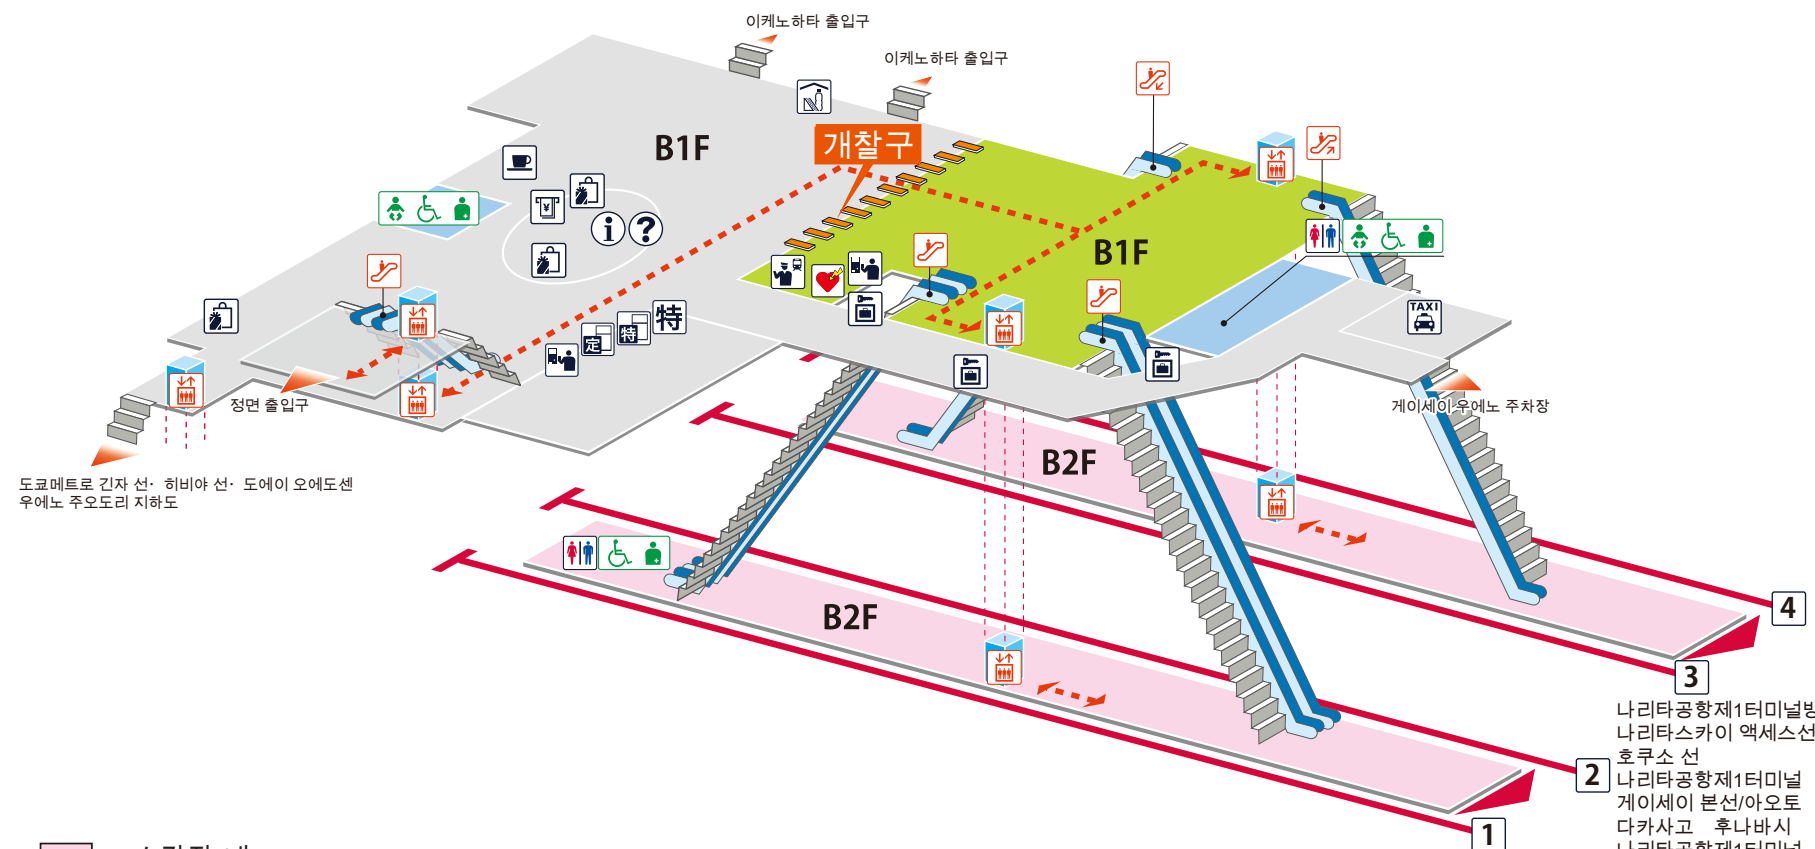

1 2 3 4 나리타공항제1터미널방면 나리타스카이 액세스선/호쿠소 선 나리타공항제1터미널
게이세이 본선/아오토 다카사고 후나바시 나리타공항제1터미널 치바

- 승강장 내
- 개찰구 안
- 개찰구 밖
- 무장애 경로

범례

- 역 사무실
- 표 사는 곳 / 정산소
- 정기권 판매소
- 특급권 매표소
- 정기권 판매기
- 특급권 매표기
- 엘리베이터
- 에스컬레이터
- 계단승강기
- 경사면
- 화장실
- 기저귀 교환대
- 휠체어용 화장실
- 인공배설기용
- 매점
- 편의점
- 대합실
- 분실물 취급소
- 커피숍
- AED (자동제세동기)
- ATM
- 물품보관함
- 버스 타는곳
- 택시 타는곳
- 안내소
- 인포메이션

1 2 3 4
 나리타공항제1터미널방면
 나리타스카이 액세스선/
 호쿠소 선
 나리타공항제1터미널
 게이세이 본선/아오토
 다카사고 후나바시
 나리타공항제1터미널
 치바