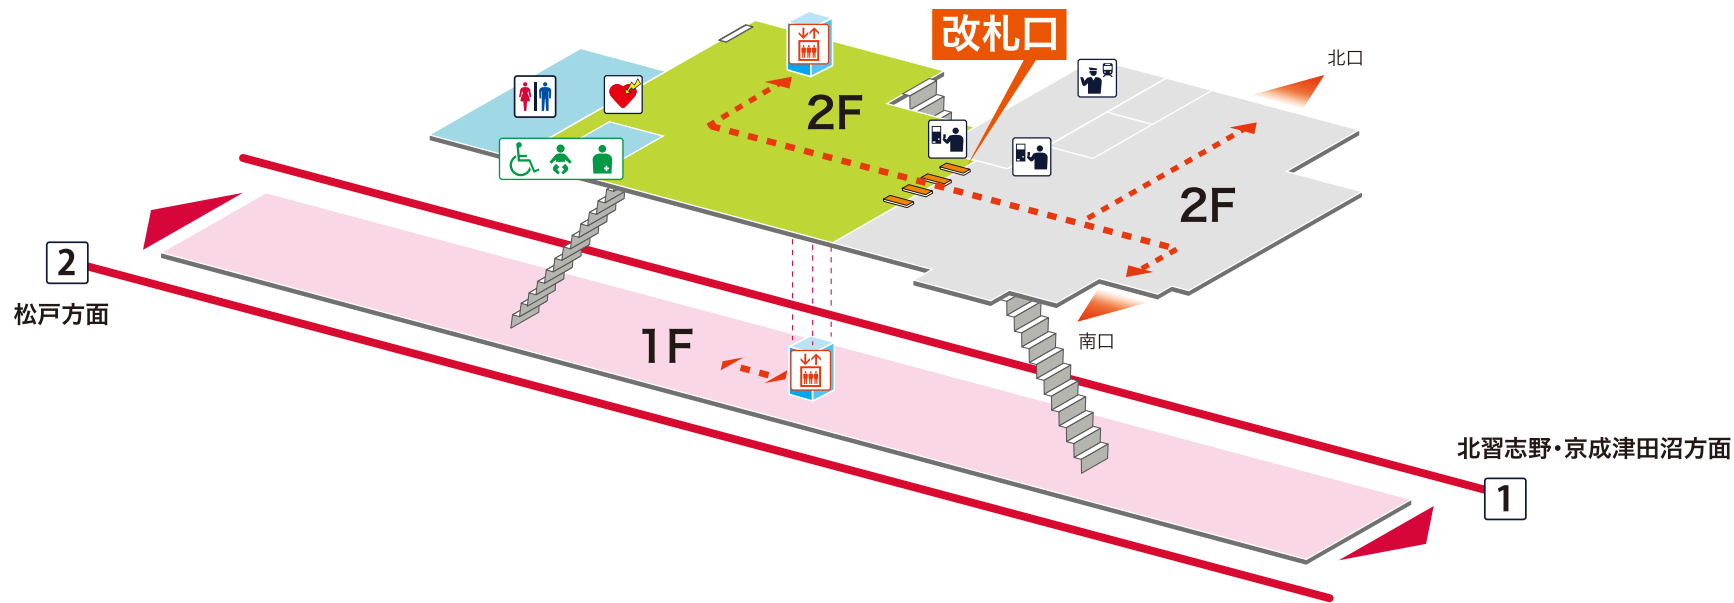

- 1 北習志野・京成津田沼方面
- 2 松戸方面

凡例

- 駅事務室
- きっぷうりば／精算所
- 定期券発売所
- 特急券うりば
- 定期券券売機
- 特急券券売機
- エレベーター
- エスカレーター
- 階段昇降機
- スロープ
- トイレ
- ベビーシート
- 車いす対応トイレ
- オストメイト
- 店舗／売店
- コンビニエンスストア
- 待合室
- 忘れ物取扱所
- 喫茶・軽食
- AED (自動体外式除細動器)
- ATM
- コインロッカー
- バスのりば
- タクシーのりば
- 案内所
- インフォメーション

- ホーム内
- 改札内
- 改札外
- バリアフリールート