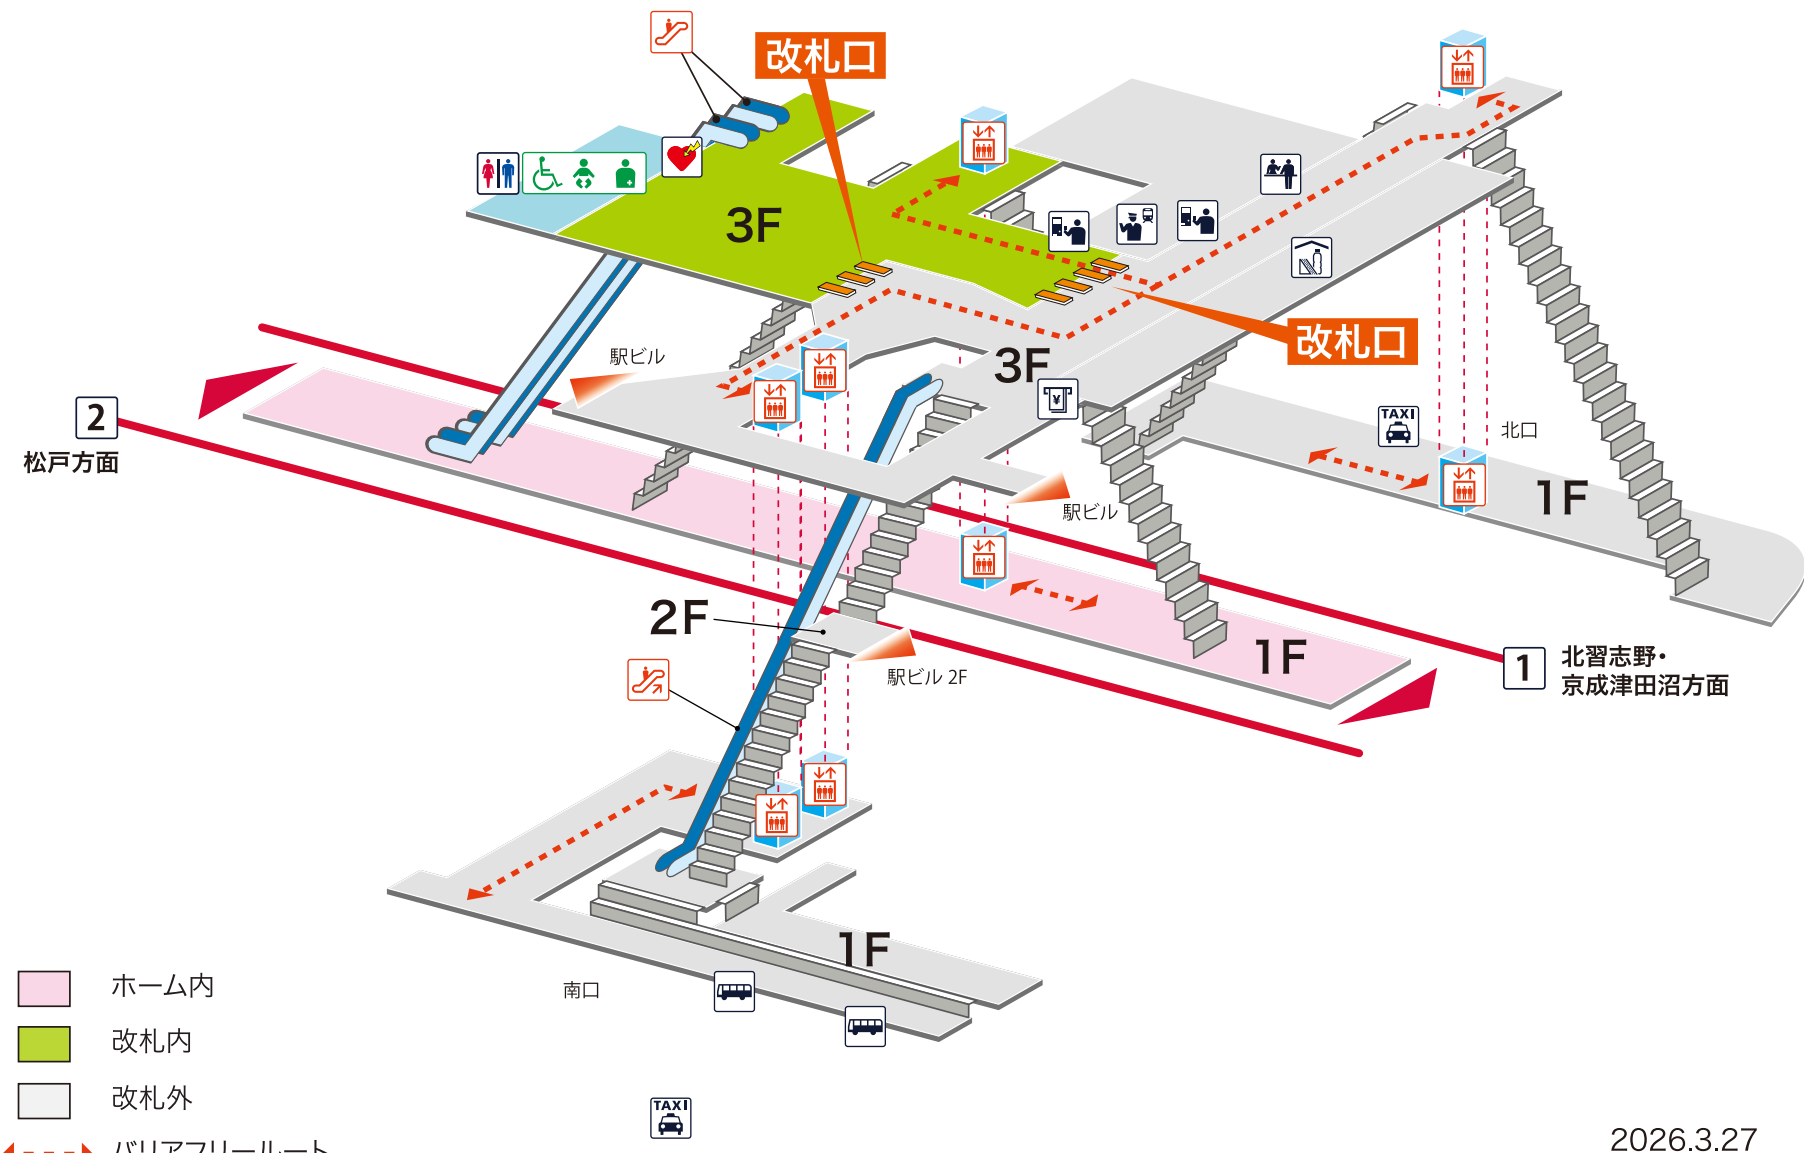

- 1 北習志野・京成津田沼方面
- 2 松戸方面

凡例

- 駅事務室
- きっぷうりば／精算所
- 定期券発売所
- 特急券うりば
- 定期券券売機
- 特急券券売機
- エレベーター
- エスカレーター
- 階段昇降機
- スロープ
- トイレ
- ベビーシート
- 車いす対応トイレ
- オストメイト
- 店舗／売店
- コンビニエンスストア
- 待合室
- 忘れ物取扱所
- 喫茶・軽食
- AED (自動体外式除細動器)
- ATM
- コインロッカー
- バスのりば
- タクシーのりば
- 案内所
- インフォメーション