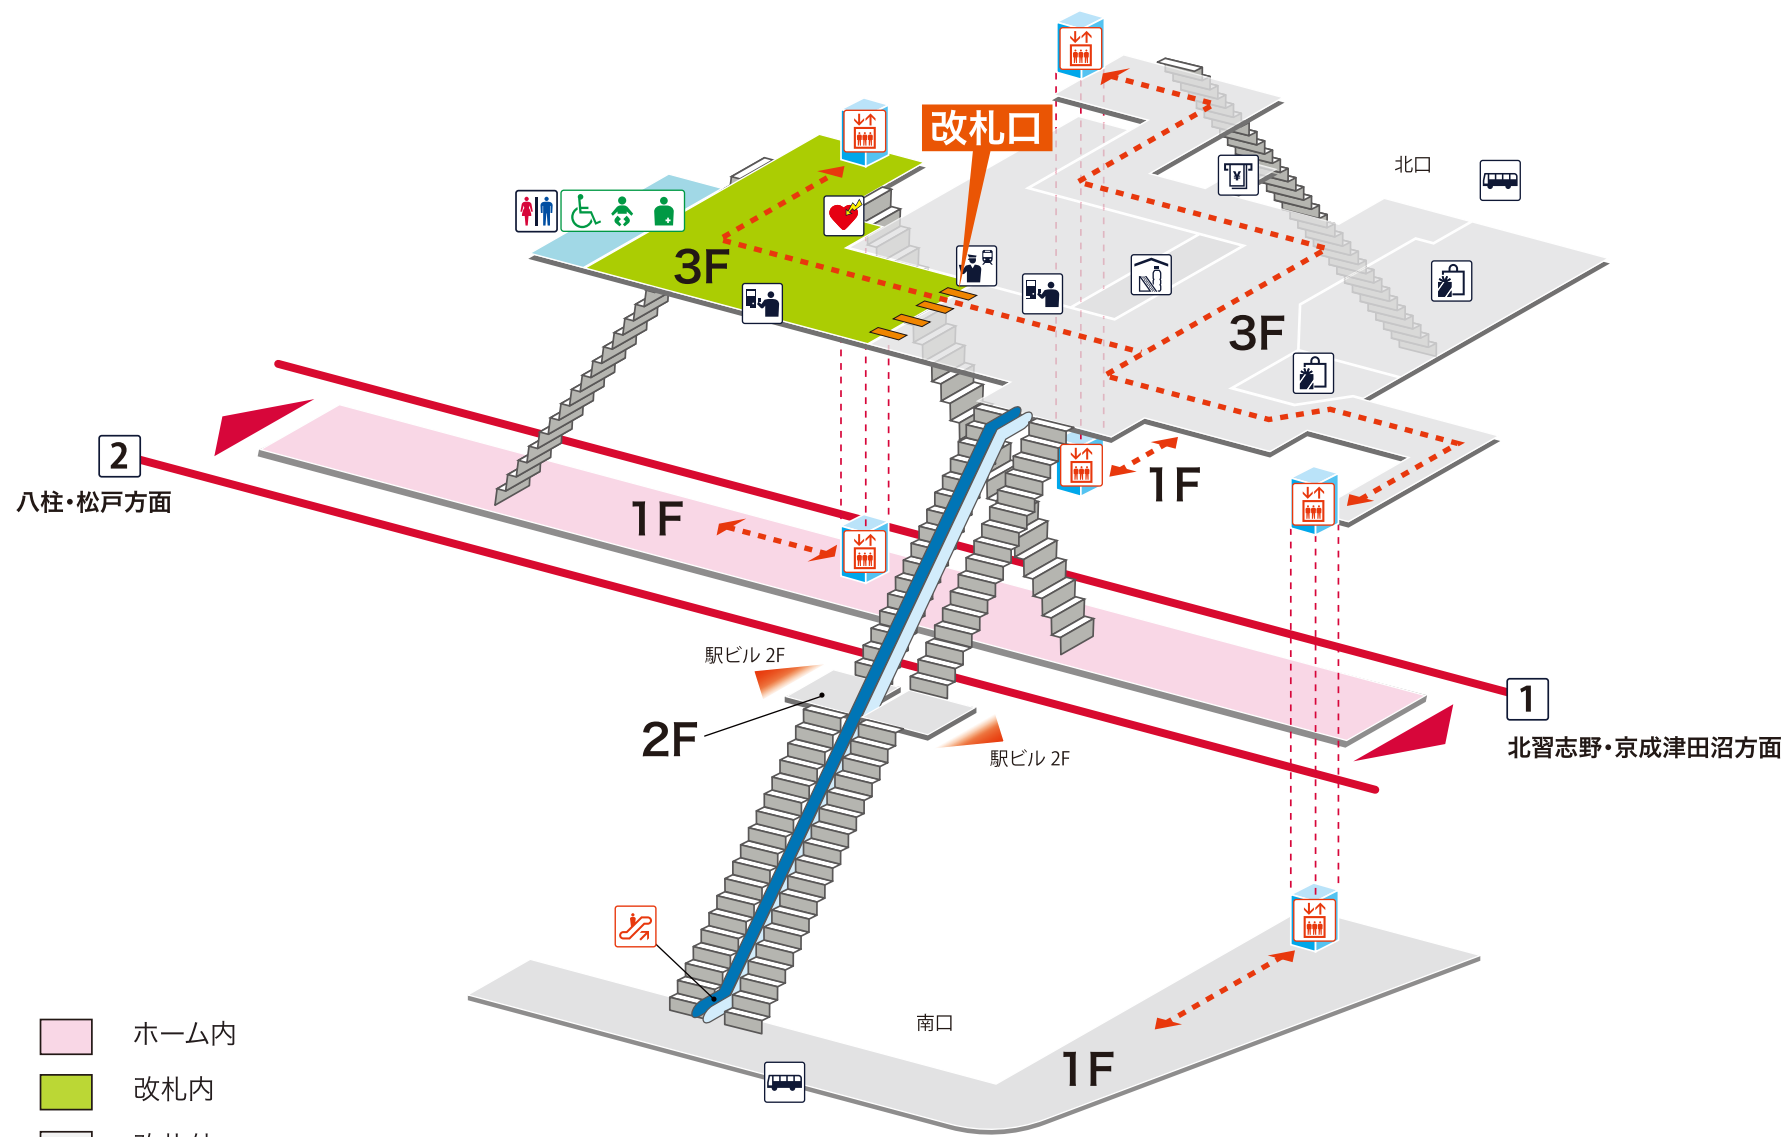

- 1 北習志野・京成津田沼方面
- 2 八柱・松戸方面

- ホーム内
- 改札内
- 改札外
- ⬅️⬆️⬇️⬇️⬇️➡️ バリアフリールート

凡例

-  駅事務室
-  きっぷうりば／精算所
-  定期券発売所
-  **特** 特急券うりば
-  定期券券売機
-  **特** 特急券券売機
-  エレベーター
-  エスカレーター
-  階段昇降機
-  スロープ
-  トイレ
-  ベビーシート
-  車いす対応トイレ
-  オストメイト
-  店舗／売店
-  コンビニエンスストア
-  待合室
-  忘れ物取扱所
-  喫茶・軽食
-  AED (自動体外式除細動器)
-  ATM
-  コインロッカー
-  バスのりば
-  タクシーのりば
-  案内所
-  インフォメーション