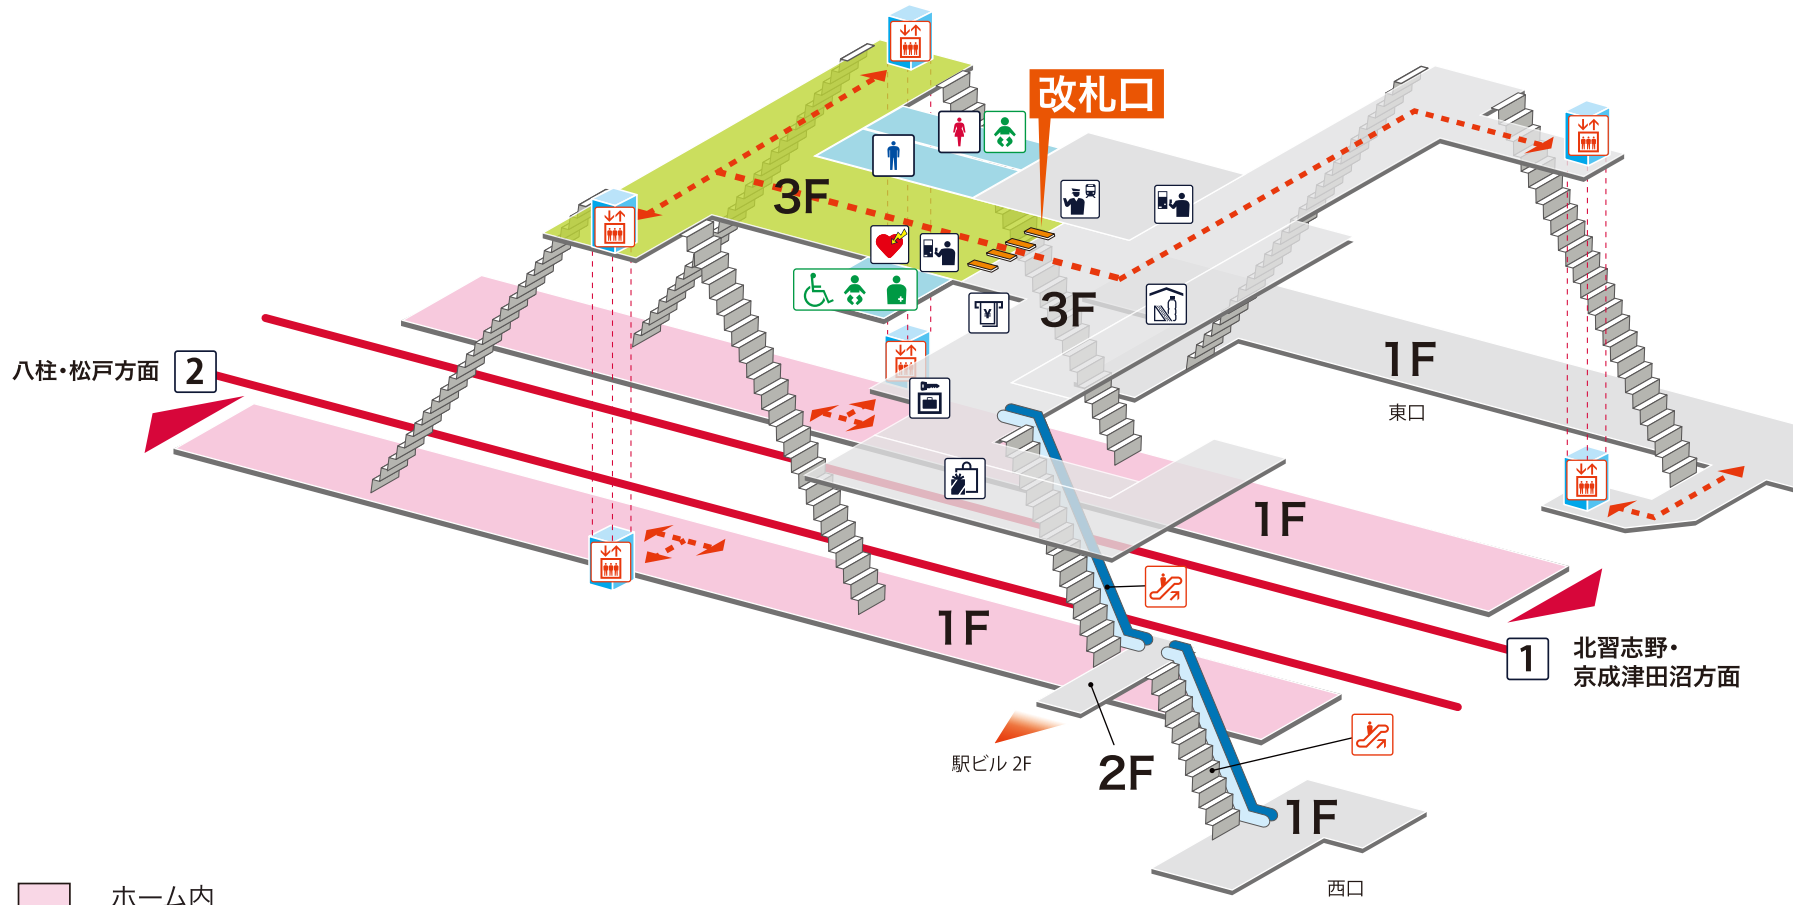

- 1 北習志野・京成津田沼方面
- 2 八柱・松戸方面

凡例

- 駅事務室
- きっぷうりば／精算所
- 定期券発売所
- 特急券うりば
- 定期券券売機
- 特急券券売機
- エレベーター
- エスカレーター
- 階段昇降機
- スロープ
- トイレ
- ベビーシート
- 車いす対応トイレ
- オストメイト
- 店舗／売店
- コンビニエンスストア
- 待合室
- 忘れ物取扱所
- 喫茶・軽食
- AED (自動体外式除細動器)
- ATM
- コインロッカー
- バスのりば
- タクシーのりば
- 案内所
- インフォメーション

- ホーム内
- 改札内
- 改札外
- バリアフリールート

2026.3.27