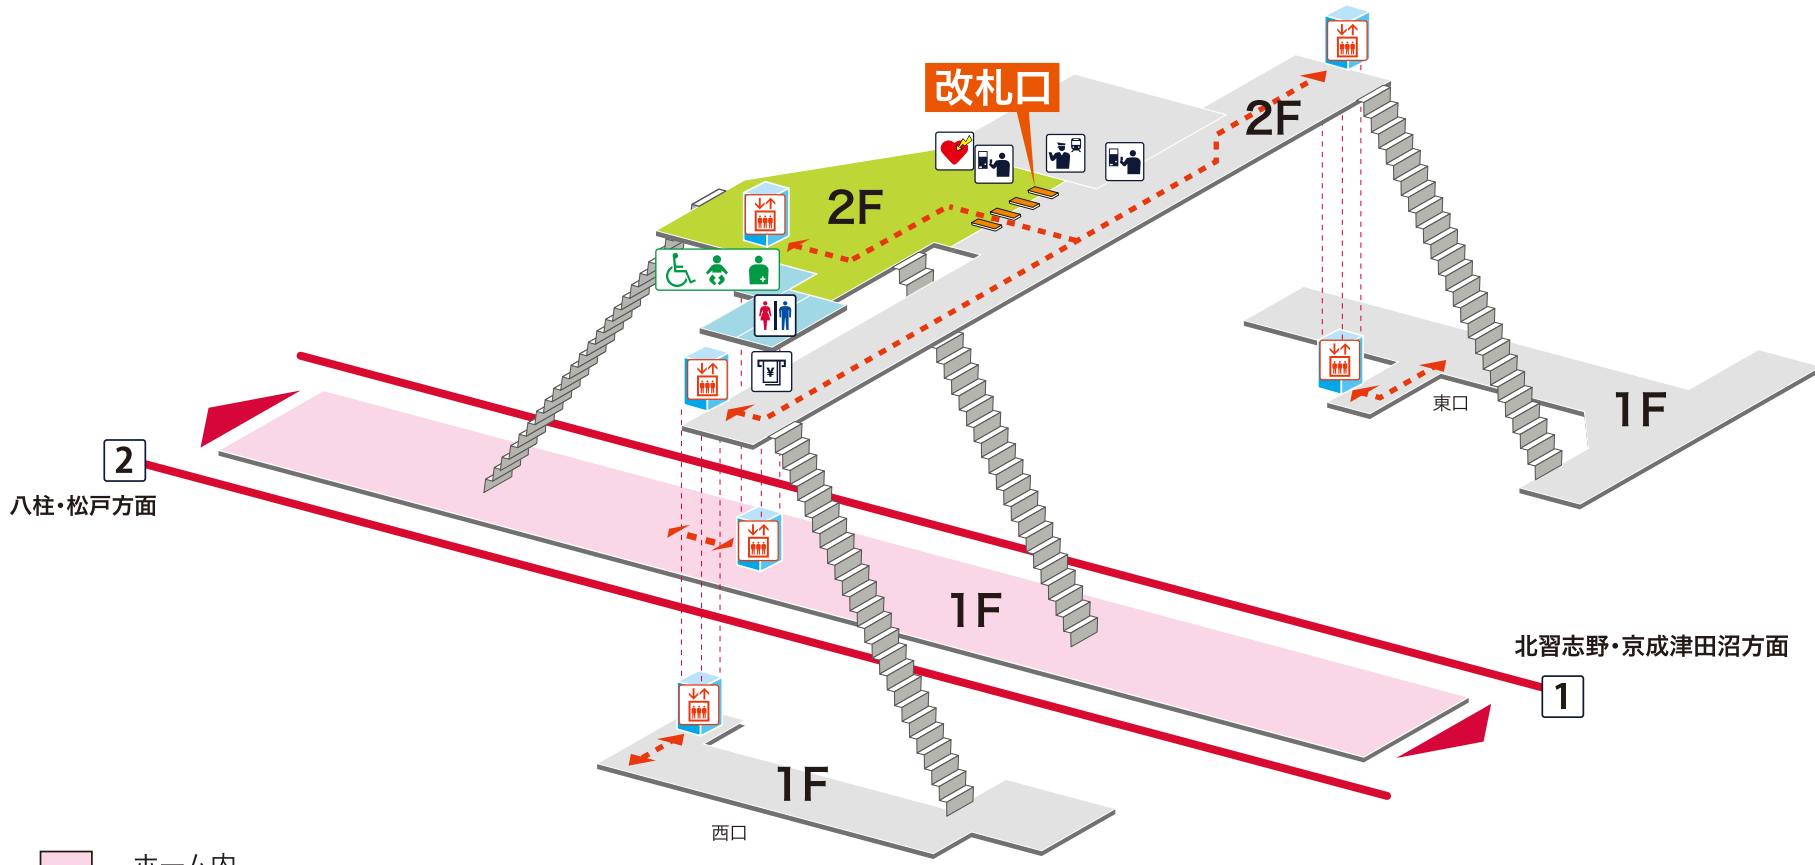

- 1 北習志野・京成津田沼方面
- 2 八柱・松戸方面

凡例

- 駅事務室
- きっぷうりば／精算所
- 定期券発売所
- 特急券うりば
- 定期券券売機
- 特急券券売機
- エレベーター
- エスカレーター
- 階段昇降機
- スロープ
- トイレ
- ベビーシート
- 車いす対応トイレ
- オストメイト
- 店舗／売店
- コンビニエンスストア
- 待合室
- 忘れ物取扱所
- 喫茶・軽食
- AED (自動体外式除細動器)
- ATM
- コインロッカー
- バスのりば
- タクシーのりば
- 案内所
- インフォメーション

- ホーム内
- 改札内
- 改札外
- バリアフリールート

2026.3.27