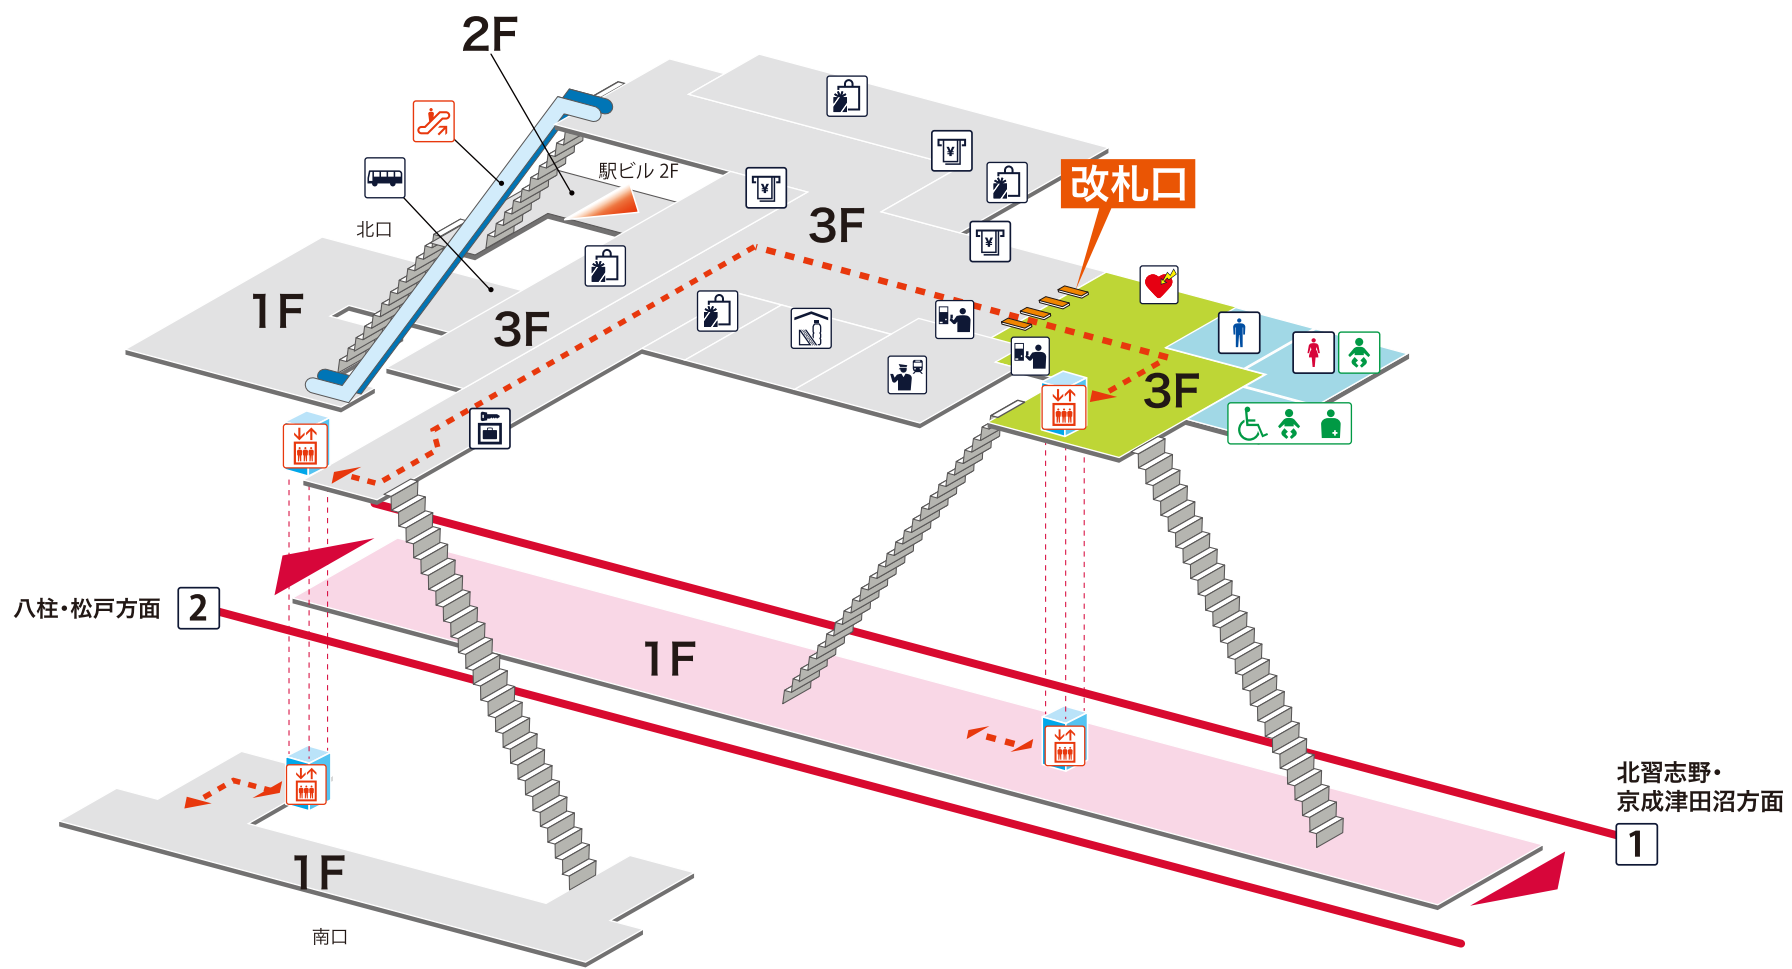

- 1 北習志野・京成津田沼方面
- 2 八柱・松戸方面

凡例

- 駅事務室
- きっぷうりば/精算所
- 定期券発売所
- 特急券うりば
- 定期券券売機
- 特急券券売機
- エレベーター
- エスカレーター
- 階段昇降機
- スロープ
- トイレ
- ベビーシート
- 車いす対応トイレ
- オストメイト
- 店舗/売店
- コンビニエンスストア
- 待合室
- 忘れ物取扱所
- 喫茶・軽食
- AED (自動体外式除細動器)
- ATM
- コインロッカー
- バスのりば
- タクシーのりば
- 案内所
- インフォメーション

- ホーム内
- 改札内
- 改札外
- バリアフリールート