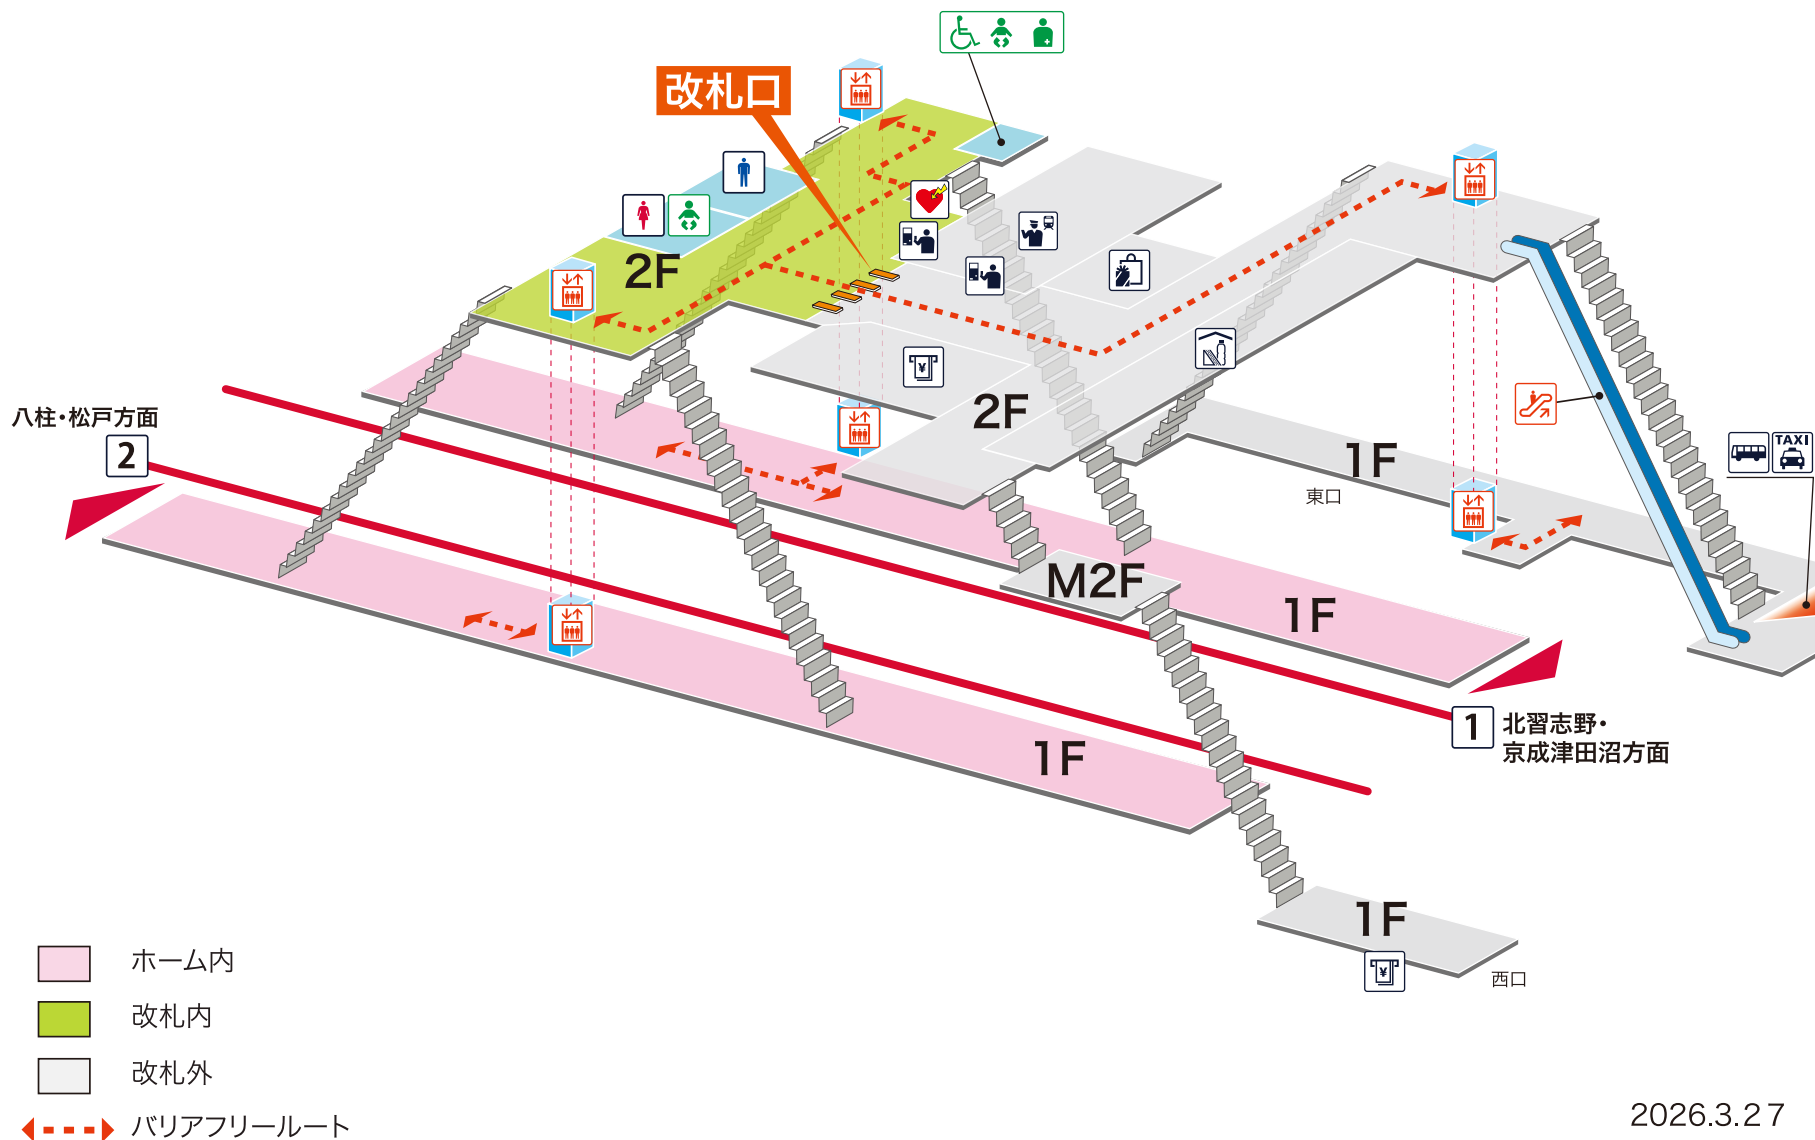

- 1 北習志野・京成津田沼方面
- 2 八柱・松戸方面

凡例

- 駅事務室
- きっぷうりば／精算所
- 定期券発売所
- 特急券うりば
- 定期券券売機
- 特急券券売機
- エレベーター
- エスカレーター
- 階段昇降機
- スロープ
- トイレ
- ベビーシート
- 車いす対応トイレ
- オストメイト
- 店舗／売店
- コンビニエンスストア
- 待合室
- 忘れ物取扱所
- 喫茶・軽食
- AED (自動体外式除細動器)
- ATM
- コインロッカー
- バスのりば
- タクシーのりば
- 案内所
- インフォメーション

2026.3.27