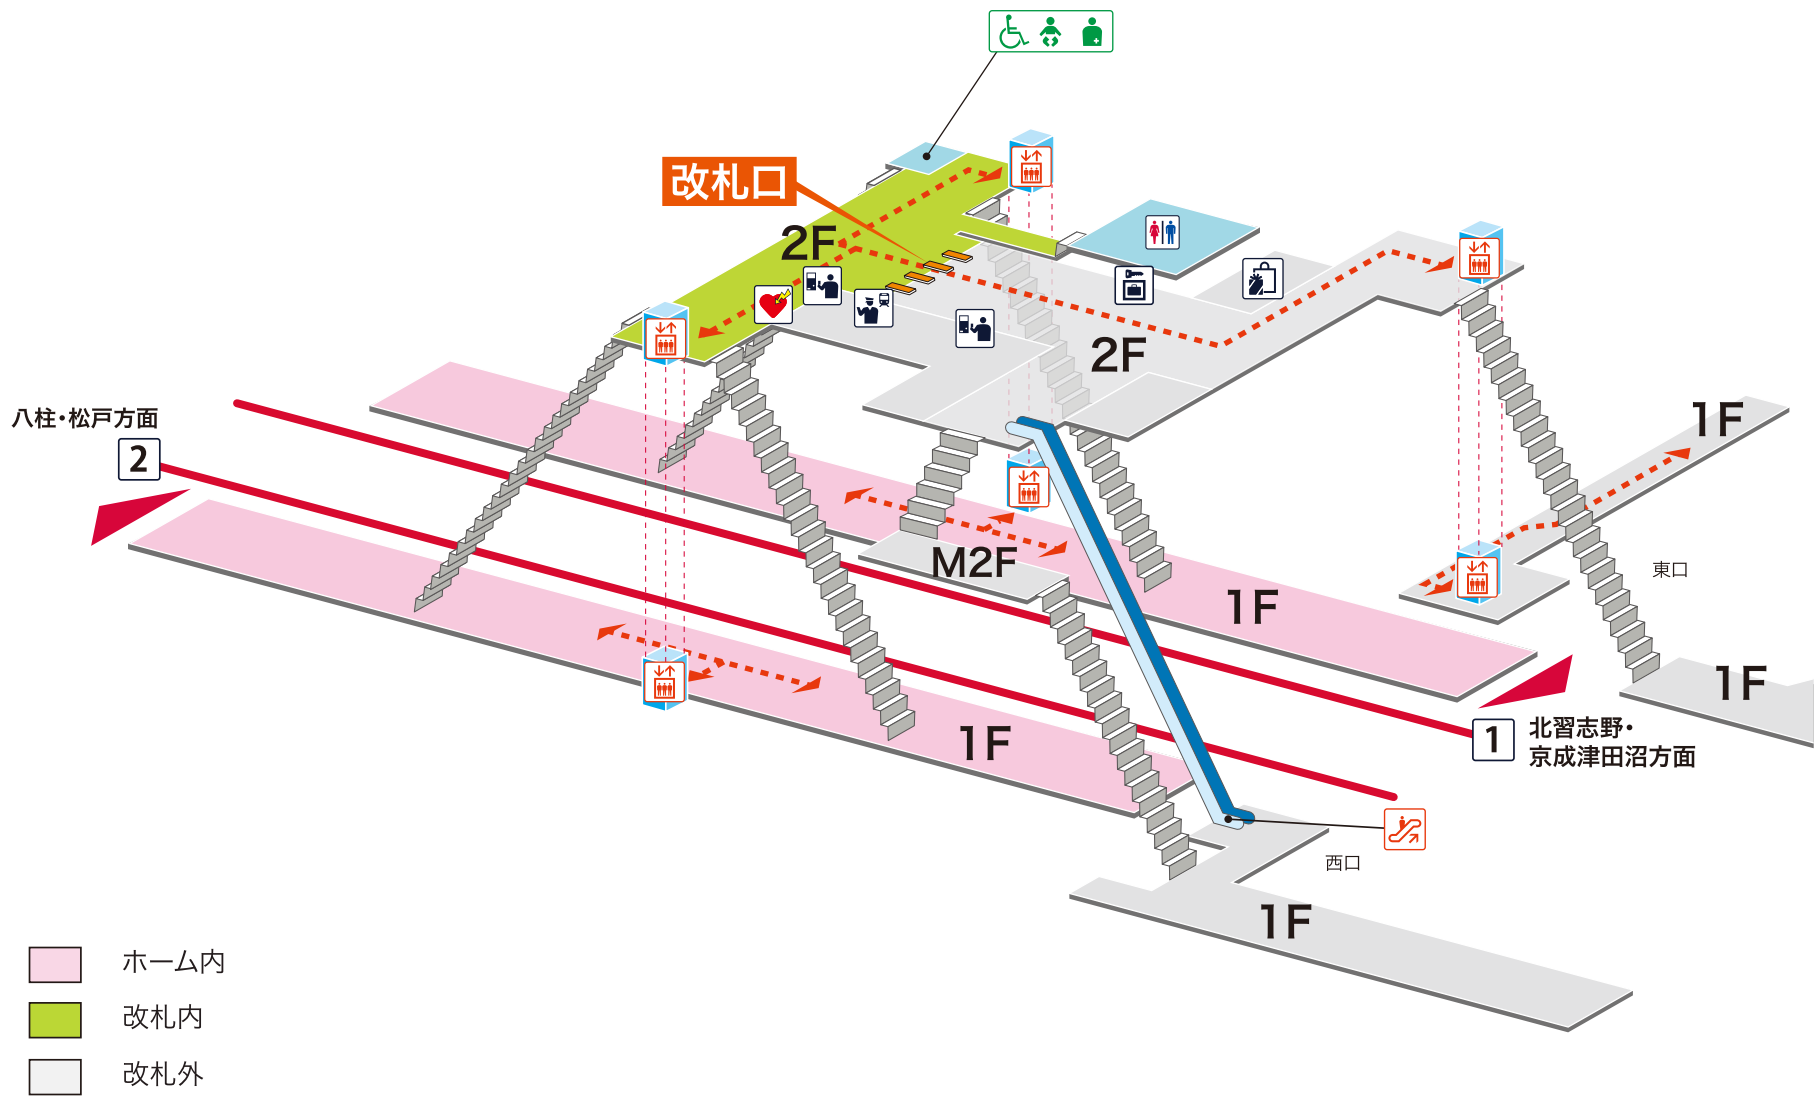

- 1 北習志野・京成津田沼方面
- 2 八柱・松戸方面

### 凡例

- 駅事務室
- きっぷうりば／精算所
- 定期券発売所
- 特急券うりば
- 定期券券売機
- 特急券券売機
- エレベーター
- エスカレーター
- 階段昇降機
- スロープ
- トイレ
- ベビーシート
- 車いす対応トイレ
- オストメイト
- 店舗／売店
- コンビニエンスストア
- 待合室
- 忘れ物取扱所
- 喫茶・軽食
- AED (自動体外式除細動器)
- ATM
- コインロッカー
- バスのりば
- タクシーのりば
- 案内所
- インフォメーション

- ホーム内
- 改札内
- 改札外
- バリアフリールート