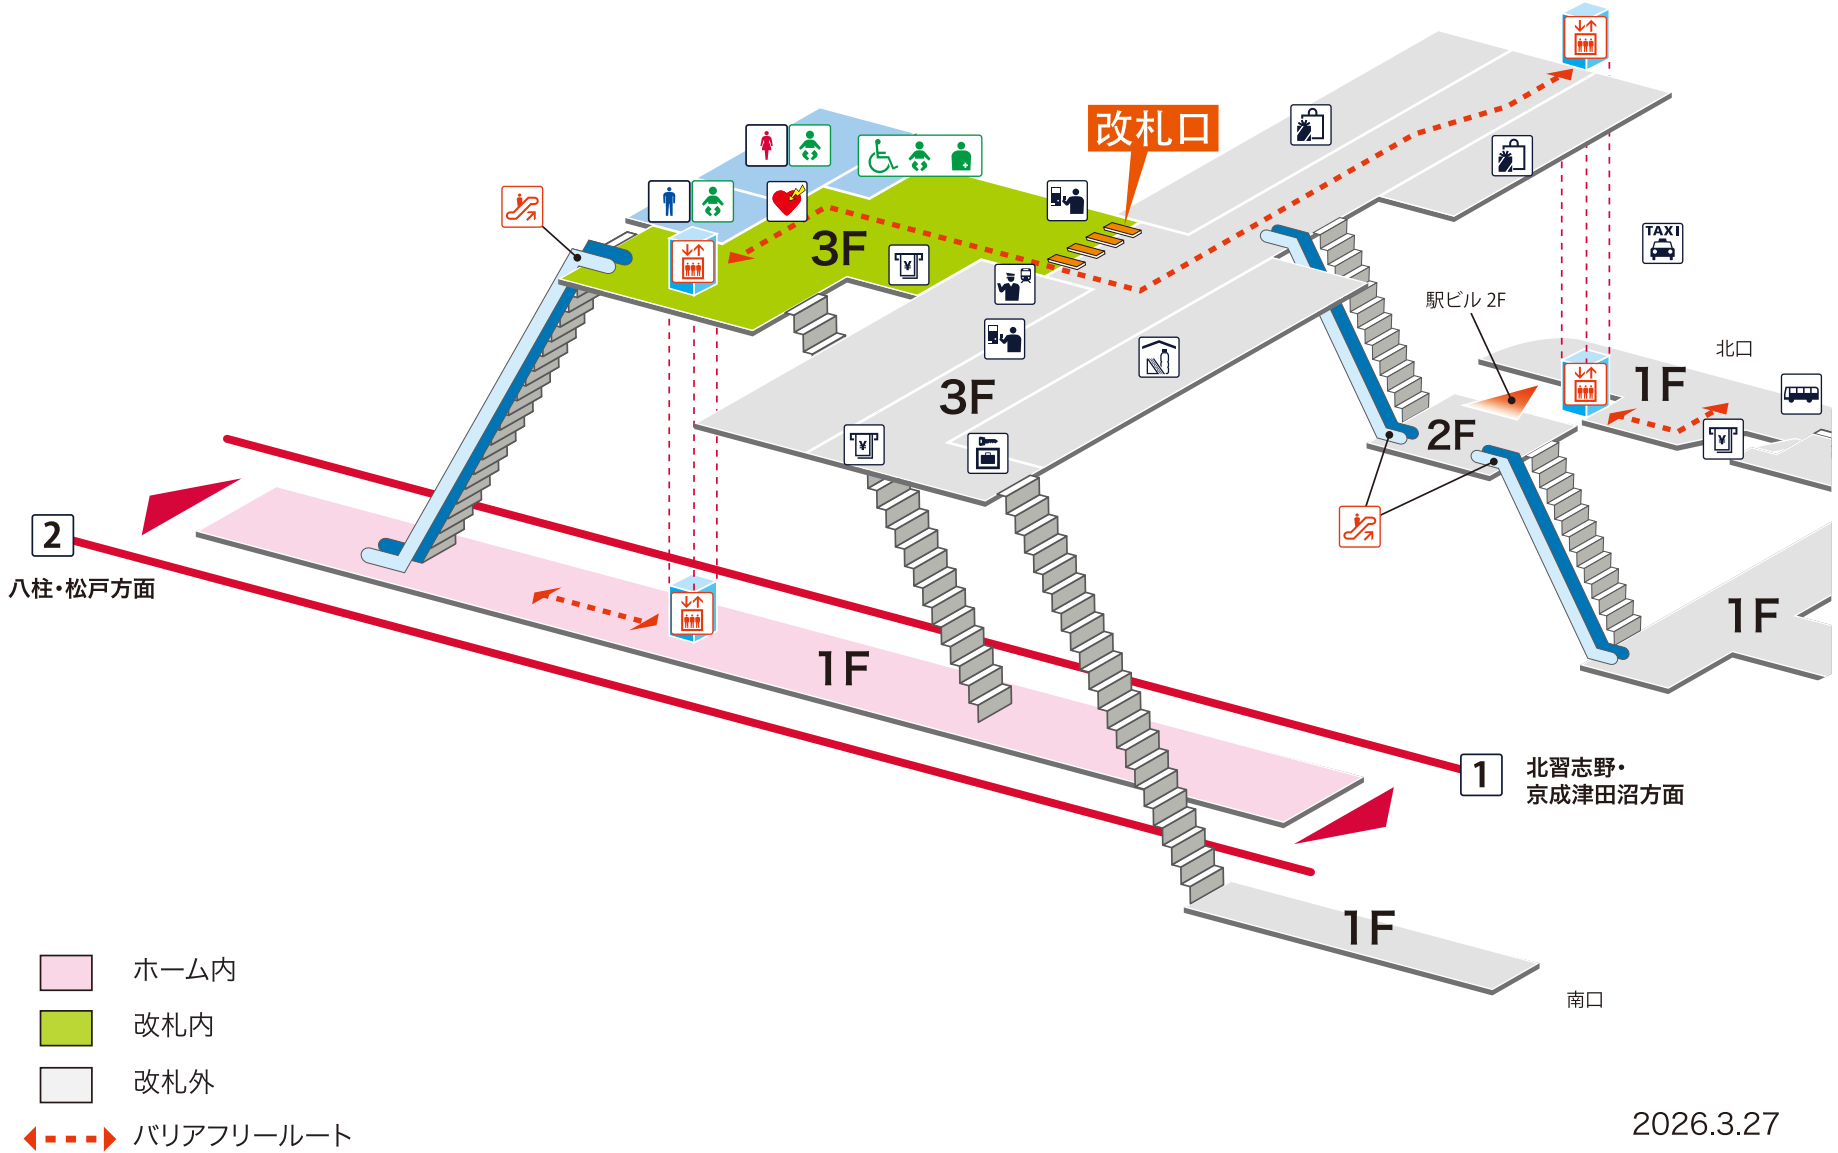

- 1 北習志野・京成津田沼方面
- 2 八柱・松戸方面

凡例

- 駅事務室
- きっぷうりば／精算所
- 定期券発売所
- 特急券うりば
- 定期券券売機
- 特急券券売機
- エレベーター
- エスカレーター
- 階段昇降機
- スロープ
- トイレ
- ベビーシート
- 車いす対応トイレ
- オストメイト
- 店舗／売店
- コンビニエンスストア
- 待合室
- 忘れ物取扱所
- 喫茶・軽食
- AED (自動体外式除細動器)
- ATM
- コインロッカー
- バスのりば
- タクシーのりば
- 案内所
- インフォメーション

- ホーム内
- 改札内
- 改札外
- バリアフリールート