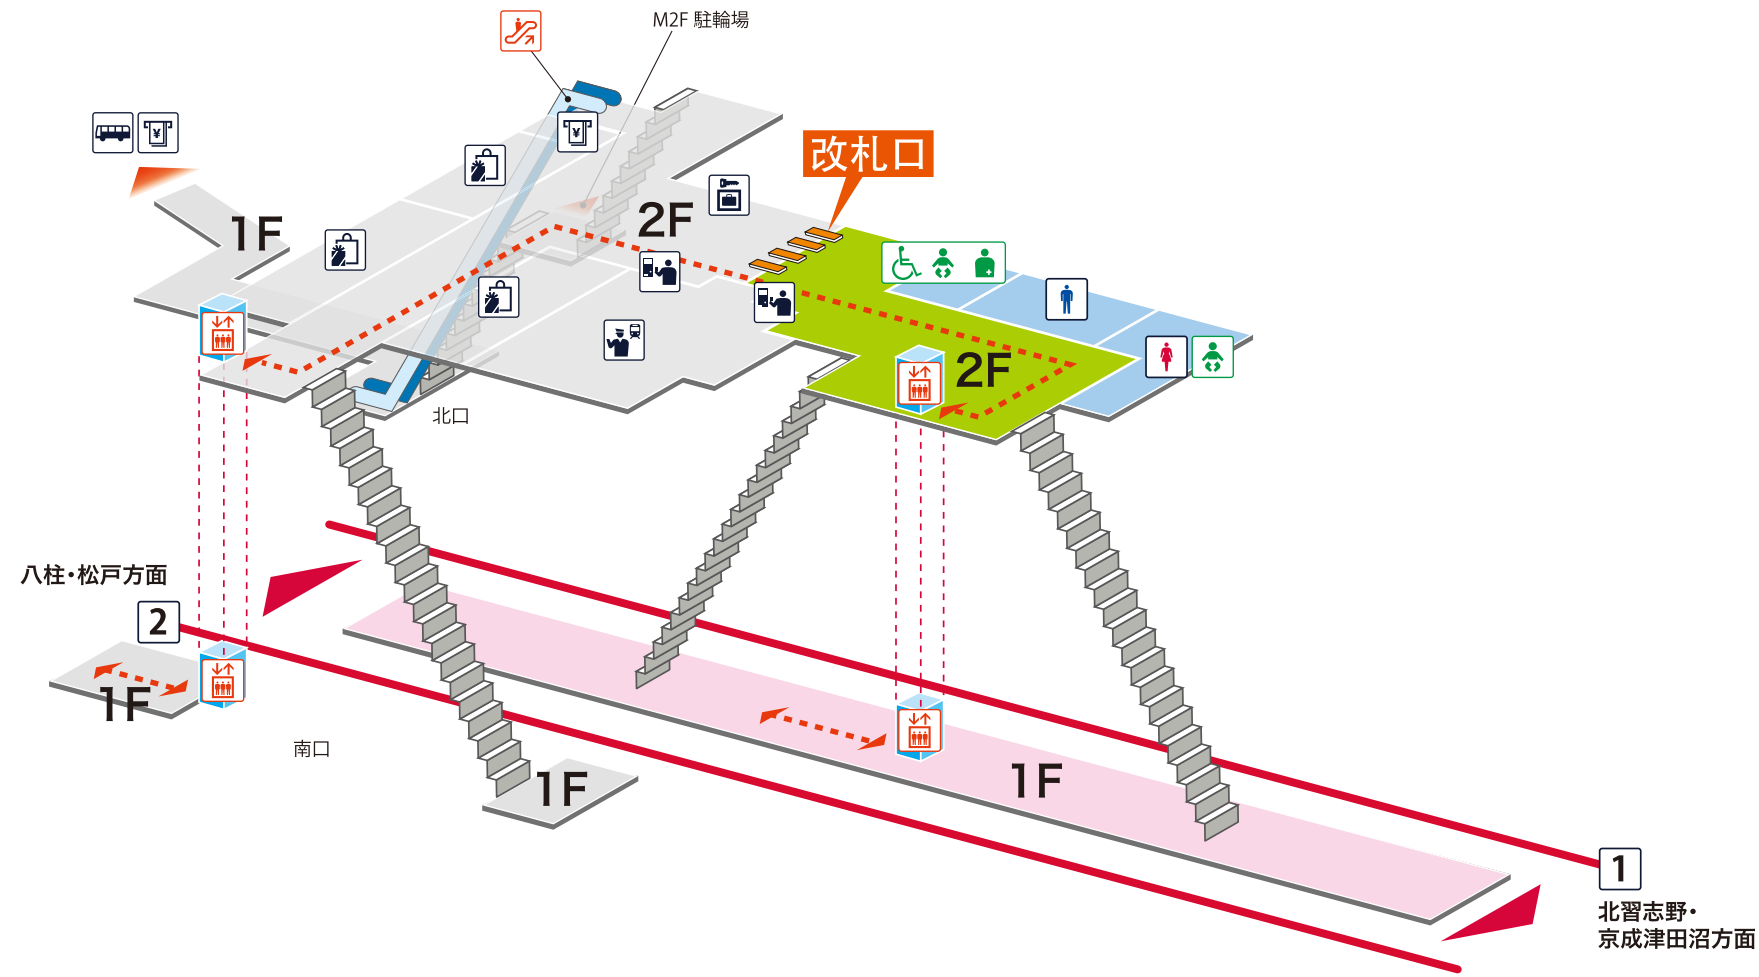

- 1 北習志野・京成津田沼方面
- 2 八柱・松戸方面

- ホーム内
- 改札内
- 改札外
- バリアフリールート

## 凡例

- 駅事務室
- きっぷうりば／精算所
- 定期券発売所
- 特** 特急券うりば
- 定期券券売機
- 特** 特急券券売機
- エレベーター
- エスカレーター
- 階段昇降機
- スロープ
- トイレ
- ベビーシート
- 車いす対応トイレ
- オストメイト
- 店舗／売店
- コンビニエンスストア
- 待合室
- 忘れ物取扱所
- 喫茶・軽食
- AED (自動体外式除細動器)
- ATM
- コインロッカー
- バスのりば
- タクシーのりば
- 案内所
- インフォメーション